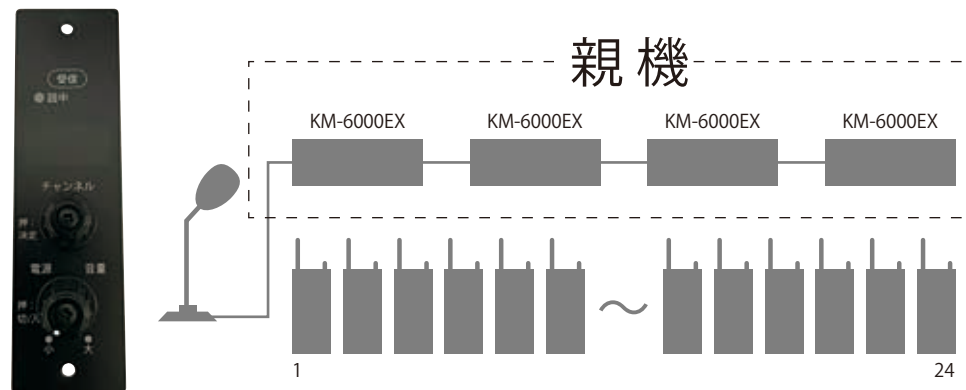

シリーズ最高の圧倒的な受信性能

メイン受信部は独自のダブルスーパーヘテロダイン回路、そして6種類のIF周波数を用いたシリーズ最高の受信基本性能を達成。

合図に全ての神経を傾けるオペレータの期待に応え続けるでしょう。

RX unit

KM-6000EXは主要ユニットを外部から組み込んでいます

受信ユニットもその一つです。

独立した電源スイッチを装備しているため1対6の7者間通話まで対応。

それぞれ独立したVOLを備えているため作業者それぞれの合図を任意の位置に調節できます。

又、KM-6000EXを専用のハーネスで4台接続すると最大1対24の25者間通話も可能となりました。

KM-6000EXの受信ユニットは実績のあるダブルスーパーヘテロダインを採用

又、IF周波数を21.3MHz、21.8MHz、22.3MHzと、それぞれ各500kHzとしてヘテロダインを友転させ計6種類の受信ユニットをご用意しました。