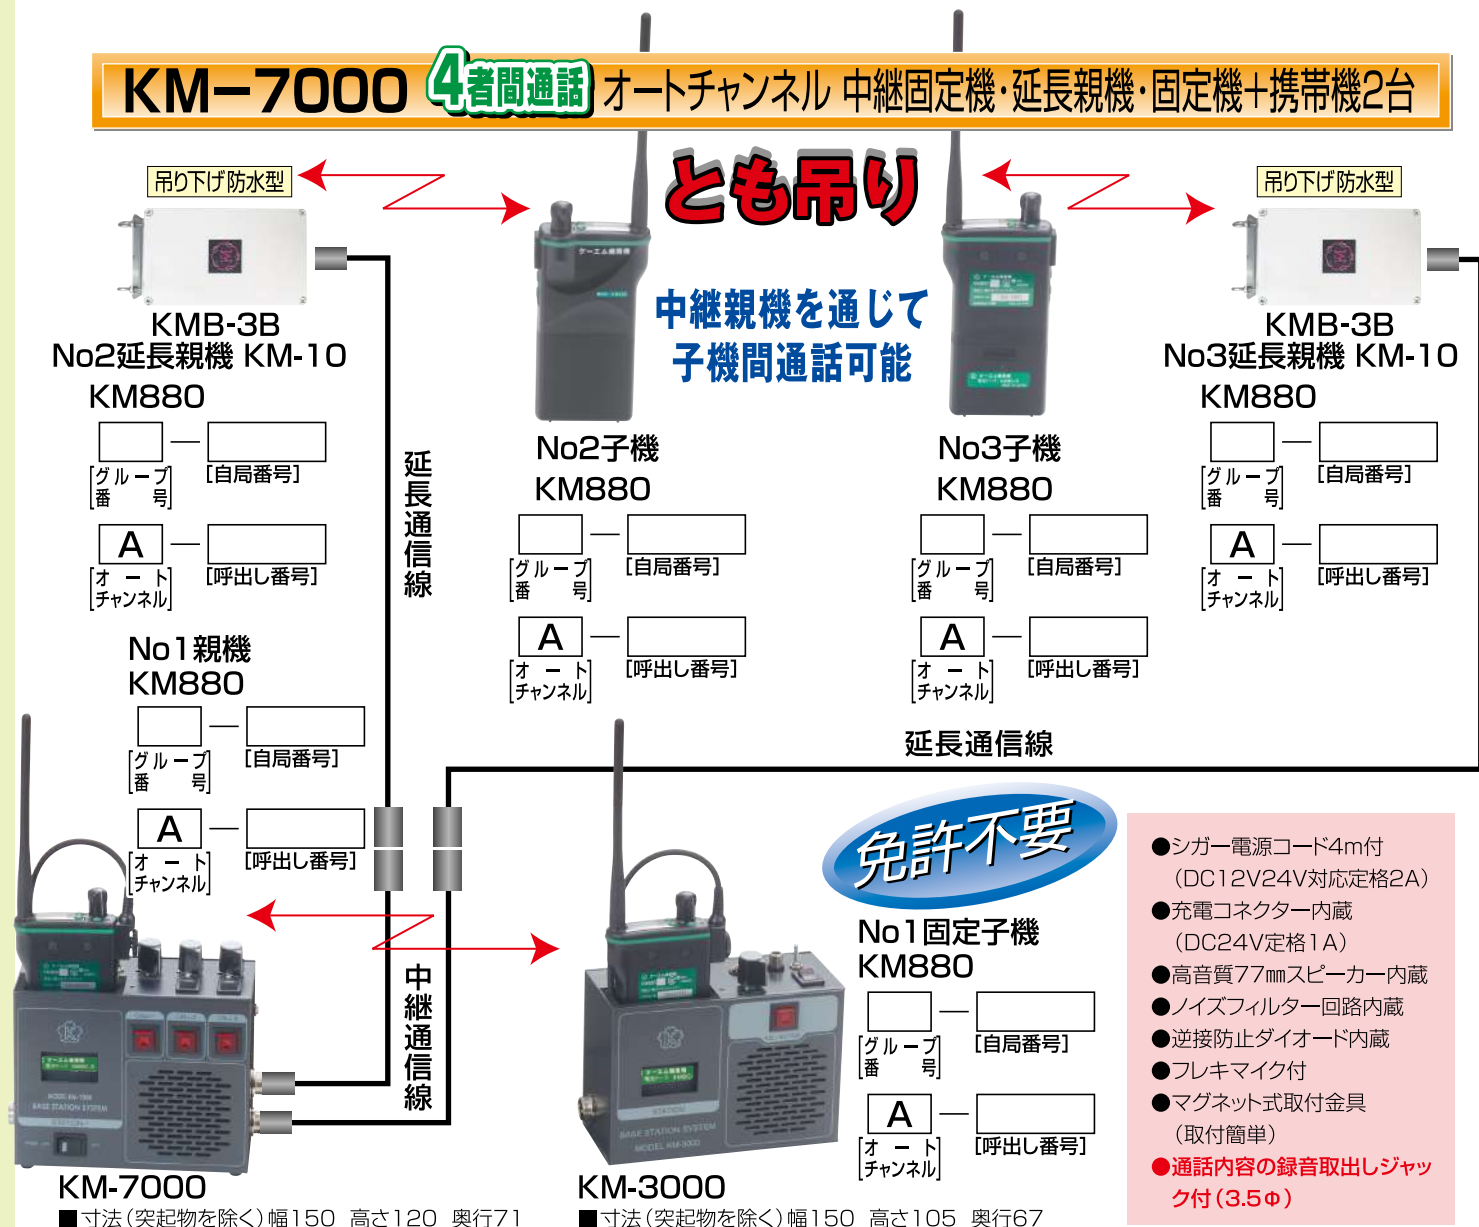

KM-7000 **4者間通話** オートチャンネル 中継固定機・延長親機・固定機+携帯機2台

- シガー電源コード4m付 (DC12V24V対応定格2A)
- 充電コネクタ内蔵 (DC24V定格1A)
- 高音質77mmスピーカー内蔵
- ノイズフィルター回路内蔵
- 逆接防止ダイオード内蔵
- フレキマイク付
- マグネット式取付金具 (取付簡単)
- 通話内容の録音取出しジャック付(3.5φ)

商品構成	品番	摘要	数量	単価	金額(円)	
	KM-7000	中継固定機	マグネット付取付金具付	1		
	KM-3000	固定機	マグネット付取付金具付	1		
	KMF-1M	フレキマイク	マグネット付	1		
	KMF-1SM	フレキマイクON-OFFスイッチ付 マイク感度可変式	選択			
	KM-10	延長親機		2		
	KMB-3B	吊り下げ式防水ケース		2		
	KML-10SBM	防水型中継通信線(シールド)10m		2		
	KMD-50SBB	ドラム付防水型延長通信線	50m	2		
	KMD-100SBB	ドラム付防水型延長通信線	100m			
	KMDX-50SBB	ドラム付防水型延長通信線	ステンレス製 50m			
	KMDX-100SBB	ドラム付防水型延長通信線	ステンレス製 100m			
	KM880	無線機	オートチャンネル仕様	6		
KMBC-3	乾電池ケース		2			
KMP-1	タイピンマイク	音声ON-OFFスイッチ付	2			
KMS-1	皮ケース	落下防止ヒモ付	2			
KMC-6M	車内充電器	並列充電6個	1			
充電電池	ニッケル水素電池	2000mAh~2450mAh	12			
合計						