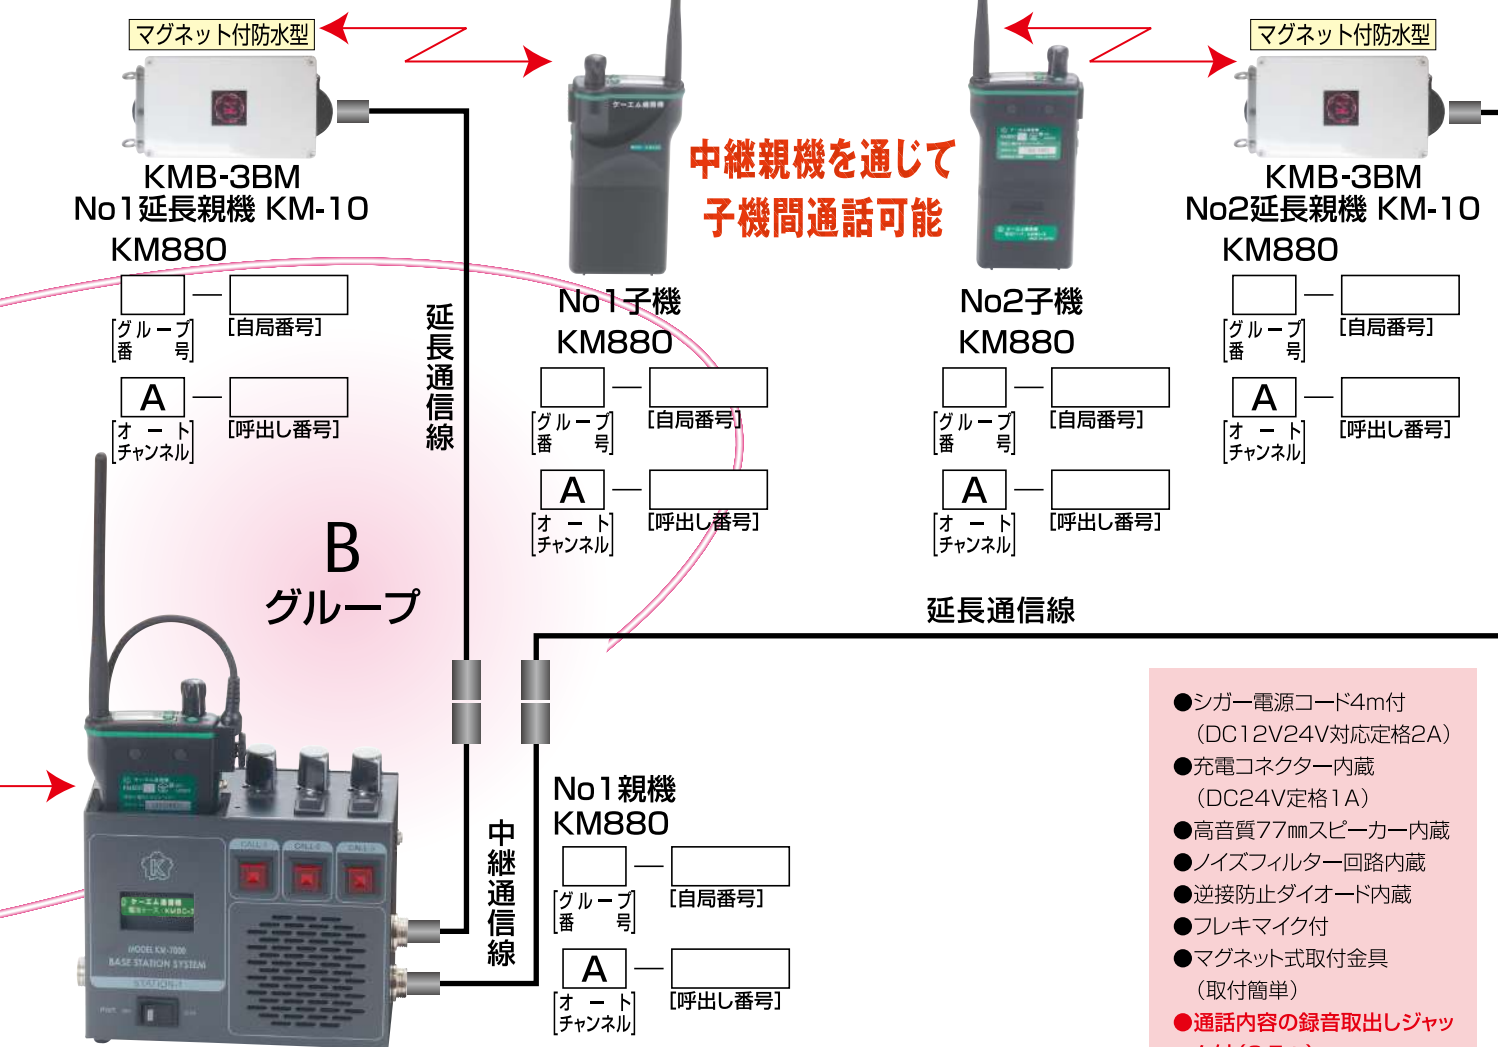

一時間同時通話連絡用無線

中継固定機・延長親機+携帯機4台

KM-7000 ■寸法(突起物を除く)幅150 高さ120 奥行71

商品構成	品番	摘要		数量	単価	金額(円)	
	KM-7000	中継固定機	マグネット付取付金具付	1			
	KMF-1M	フレキマイク	マグネット付	1			
	KMF-1SM	フレキマイクON-OFFスイッチ付 マイク感度可変式	選択				
	KM-10	延長親機		2			
	KMB-3BM	マグネット付防水ケース		2			
	KML-10SBM	防水型中継通信線(シールド) 10m		2			
	KMD-50SBB	ドラム付防水型延長通信線	50m	2			
	KMD-100SBB	ドラム付防水型延長通信線	100m				
	KMDX-50SBB	ドラム付防水型延長通信線	ステンレス製 50m				選択
	KMDX-100SBB	ドラム付防水型延長通信線	ステンレス製 100m				
	KM880	無線機	オートチャンネル仕様	5			
	KMBC-3	乾電池ケース		2			
	KMP-1	タイピンマイク	音声ON-OFFスイッチ付	2			
KMS-1	皮ケース	落下防止ヒモ付	2				
KMC-6M	車内充電器	並列充電6個	1				
充電電池	ニッケル水素電池	2000mAh~2450mAh	12				
合計							