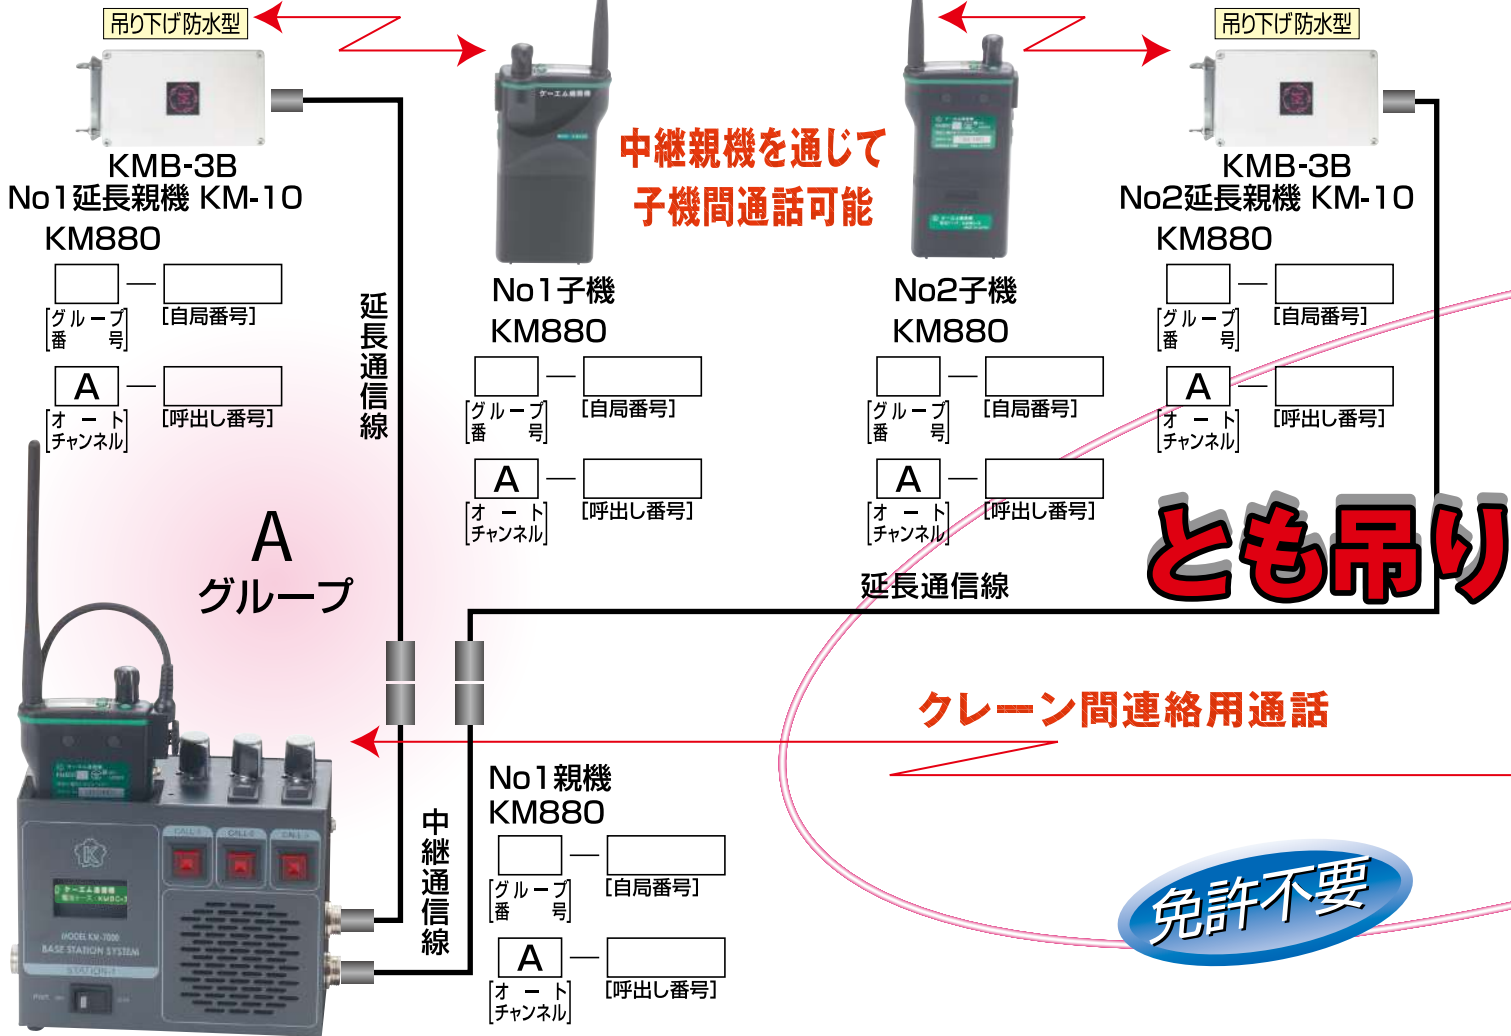

KM-7000 6者間通話 オートチャンネル

KM-7000 ■寸法(突起物を除く)幅150 高さ120 奥行71

商品構成	品番	摘要		数量	単価	金額(円)	
	KM-7000	中継固定機	マグネット付取付金具付	1			
	KMF-1M	フレキマイク	マグネット付	1			
	KMF-1SM	フレキマイクON-OFFスイッチ付 マイク感度可変式	選択				
	KM-10	延長親機		2			
	KMB-3B	吊り下げ式防水ケース		2			
	KML-10SBM	防水型中継通信線(シールド) 10m		2			
	KMD-50SBB	ドラム付防水型延長通信線	50m	2			
	KMD-100SBB	ドラム付防水型延長通信線	100m				
	KMDX-50SBB	ドラム付防水型延長通信線	ステンレス製 50m				選択
	KMDX-100SBB	ドラム付防水型延長通信線	ステンレス製 100m				
	KM880	無線機	オートチャンネル仕様	5			
	KMBC-3	乾電池ケース		2			
	KMP-1	タイピンマイク	音声ON-OFFスイッチ付	2			
KMS-1	皮ケース	落下防止ヒモ付	2				
KMC-6M	車内充電器	並列充電6個	1				
充電電池	ニッケル水素電池	2000mAh~2450mAh	12				
					合計		