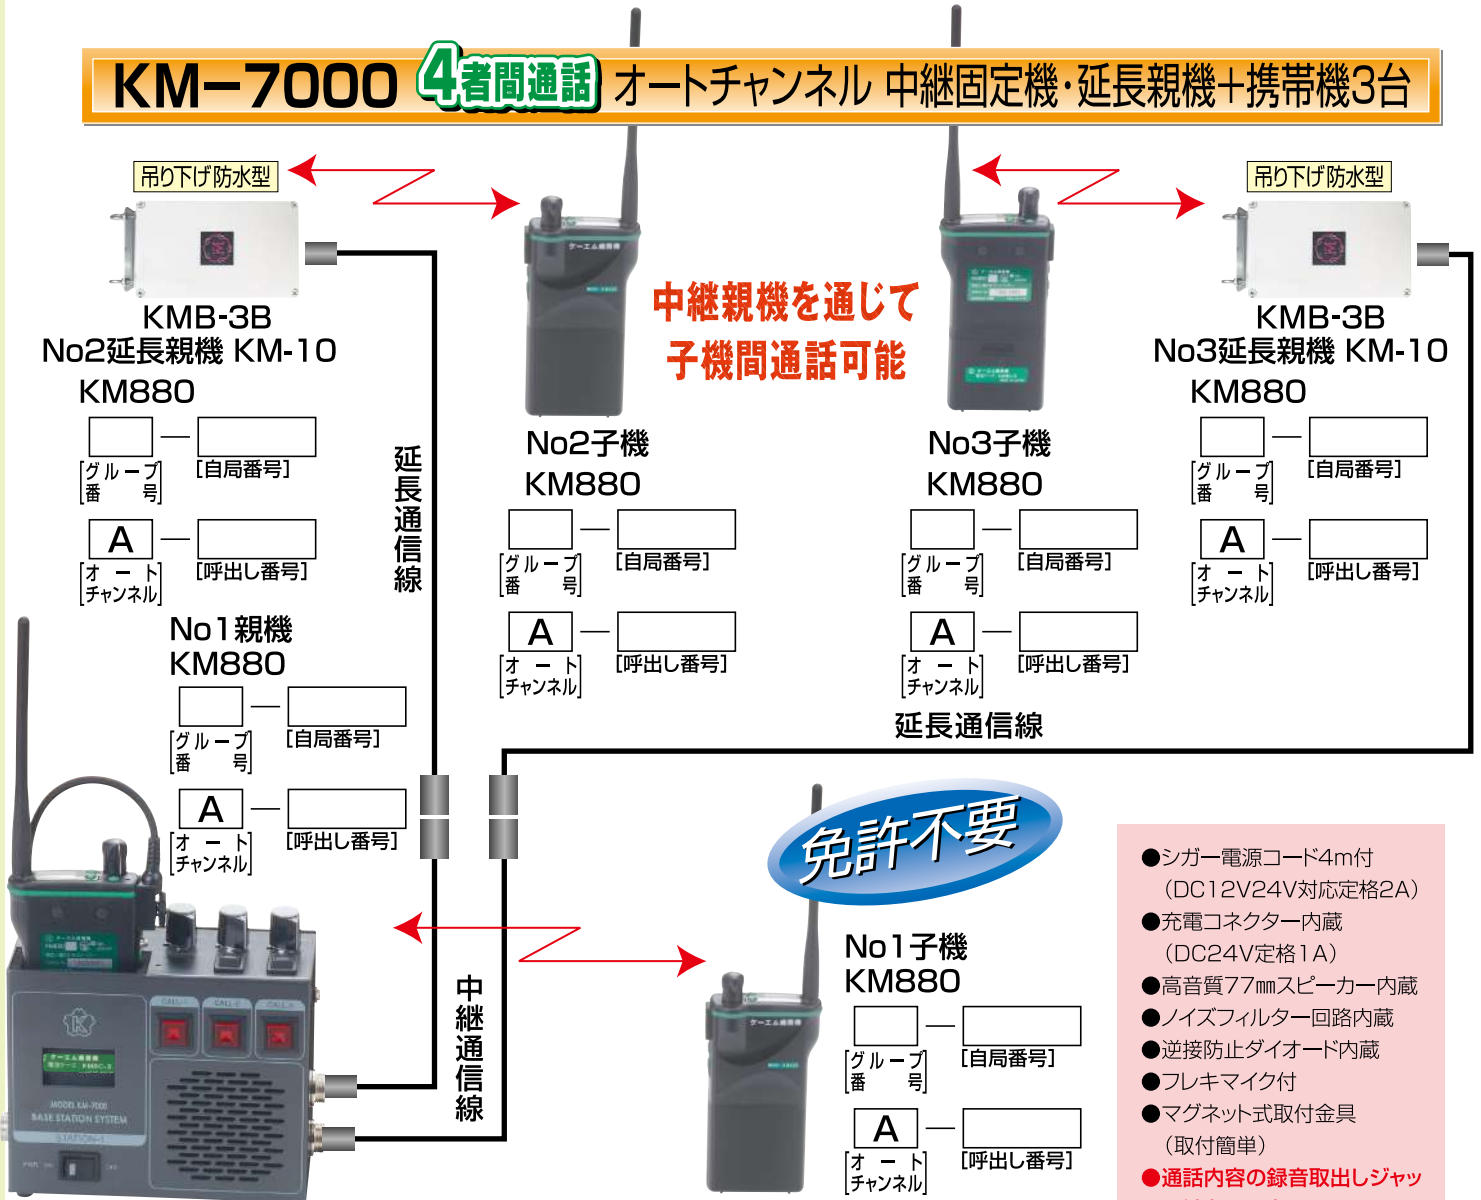

KM-7000 4者間通話 オートチャンネル 中継固定機・延長親機+携帯機3台

KM-7000 ■寸法(突起物を除く)幅150 高さ120 奥行71

商品構成	品番	摘要		数量	単価	金額(円)	
	KM-7000	中継固定機	マグネット付取付金具付	1			
	KMF-1M	フレキマイク	マグネット付	1			
	KMF-1SM	フレキマイクON-OFFスイッチ付 マイク感度可変式	選択				
	KM-10	延長親機		2			
	KMB-3B	吊り下げ式防水ケース		2			
	KML-10SBM	防水型中継通信線(シールド)10m		2			
	KMD-50SBB	ドラム付防水型延長通信線	50m	2			
	KMD-100SBB	ドラム付防水型延長通信線	100m				
	KMDX-50SBB	ドラム付防水型延長通信線	ステンレス製 50m				
	KMDX-100SBB	ドラム付防水型延長通信線	ステンレス製 100m				
	KM880	無線機	オートチャンネル仕様	6			
	KMBC-3	乾電池ケース		3			
	KMP-1	タイピンマイク	音声ON-OFFスイッチ付	3			
	KMS-1	皮ケース	落下防止ヒモ付	3			
	KMC-4M	車内充電器	並列充電4個	1			
	KMC-6M	車内充電器	並列充電6個	1			
	充電電池	ニッケル水素電池	2000mAh~2450mAh	18			
	合計						