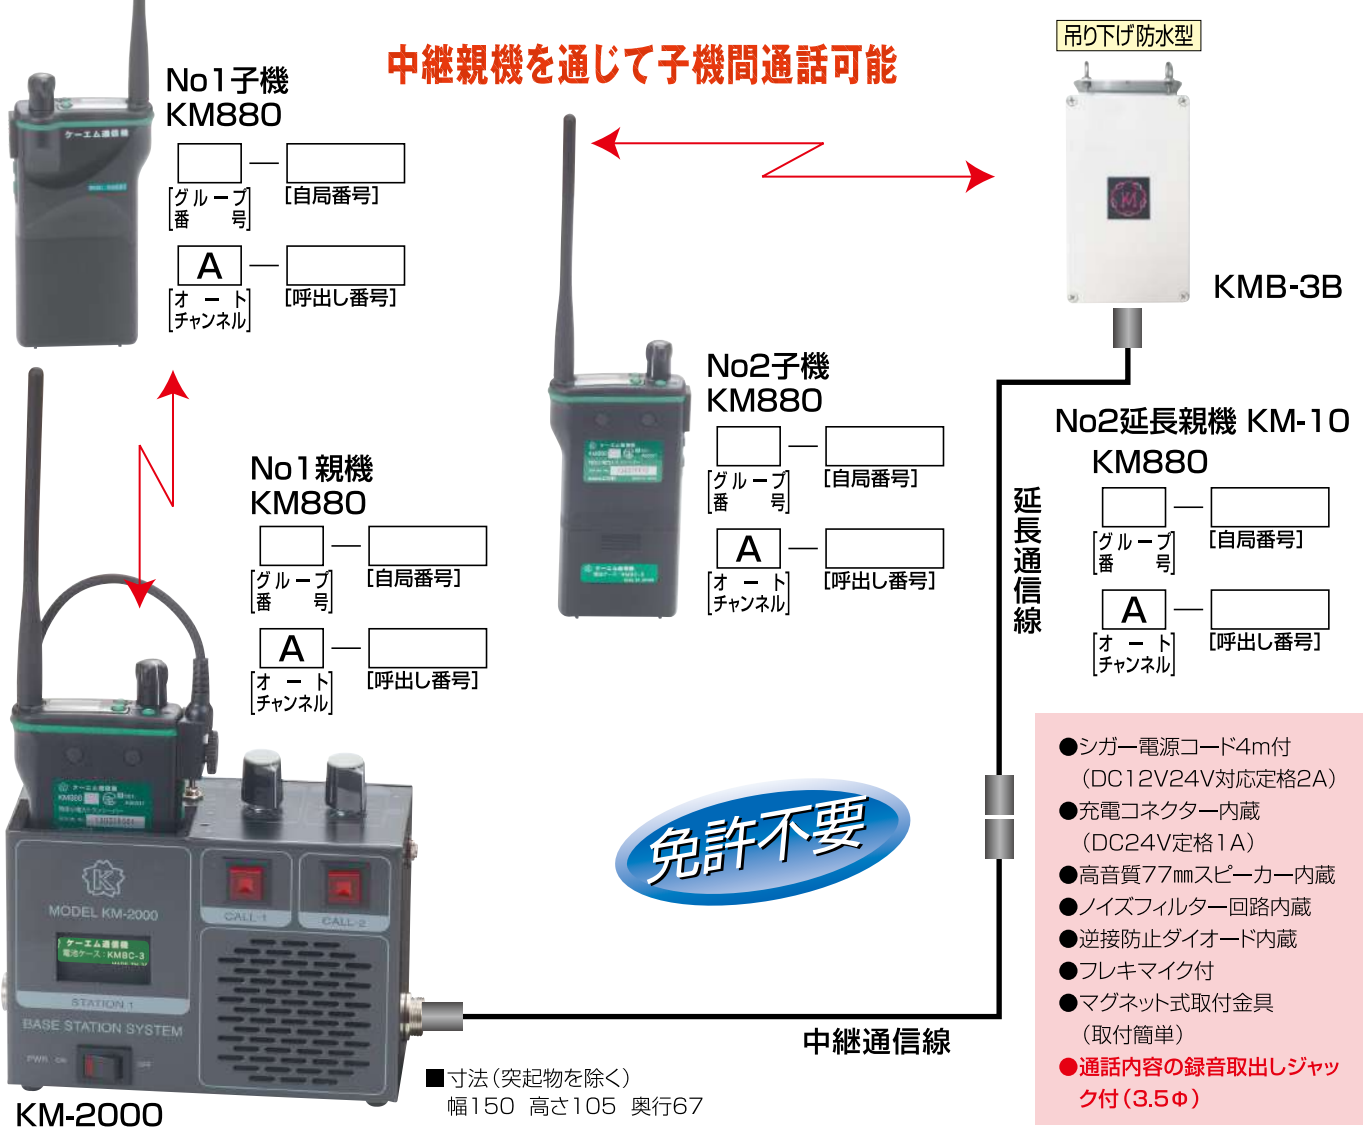

KM-2000 **3者間通話** オートチャンネル 中継固定機・延長親機+携帯機2台

商品構成	品番	摘要		数量	単価	金額(円)
	KM-2000	中継固定機	マグネット付取付金具付	1		
	KMF-1M	フレキマイク	マグネット付	1		
	KMF-1SM	フレキマイクON-OFFスイッチ付 マイク感度可変式	選択			
	KM-10	延長親機		1		
	KMB-3B	吊り下げ式防水ケース		1		
	KML-10SBM	防水型中継通信線(シールド) 10m		1		
	KML-20SBB	防水型延長通信線(シールド) 20m	選択	1		
	KMD-50SBB	簡易ドラム付防水型延長通信線(シールド) 50m				
	KMDX-50SBB	ステン製取付部ドラム付防水型通信線(シールド) 50m				
	KM880	無線機	オートチャンネル仕様	4		
	KMBC-3	乾電池ケース		2		
	KMP-1	タイピンマイク	音声ON-OFFスイッチ付	2		
	KMS-1	皮ケース	落下防止ヒモ付	2		
KMC-6M	車内充電器	並列充電6個	1			
充電電池	ニッケル水素電池	2000mAh~2450mAh	12			
合計						