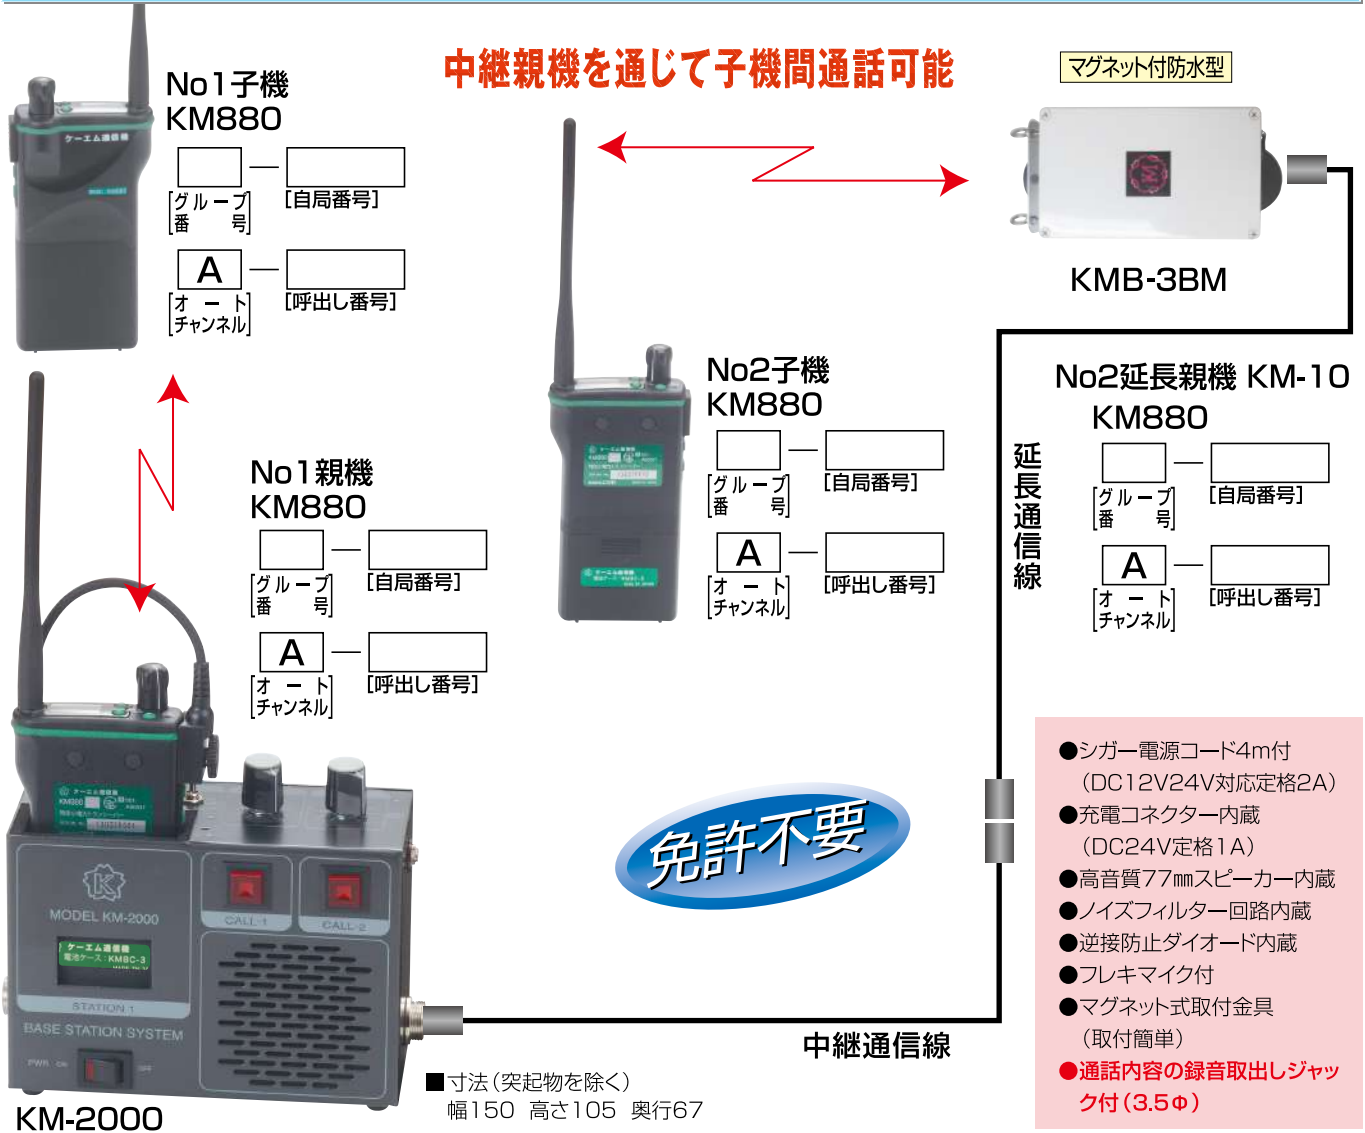

KM-2000 **3者間通話** オートチャンネル 中継固定機・延長親機+携帯機2台

商品構成	品番	摘要		数量	単価	金額(円)
	KM-2000	中継固定機	マグネット付取付金具付	1		
	KMF-1M	フレキマイク	マグネット付	1		
	KMF-1SM	フレキマイクON-OFFスイッチ付 マイク感度可変式	選択			
	KM-10	延長親機		1		
	KMB-3BM	マグネット付防水ケース		1		
	KML-10SBM	防水型中継通信線(シールド)	10m	1		
	KML-15SBM		15m			
	KML-15SBB	防水型延長通信線(シールド)	15m	1		
	KML-20SBB		20m			
	KM880	無線機	オートチャンネル仕様	4		
	KMBC-3	乾電池ケース		2		
	KMP-1	タイピンマイク	音声ON-OFFスイッチ付	2		
	KMS-1	皮ケース	落下防止ヒモ付	2		
KMC-6M	車内充電器	並列充電6個	1			
充電電池	ニッケル水素電池	2000mAh~2450mAh	12			
合計						