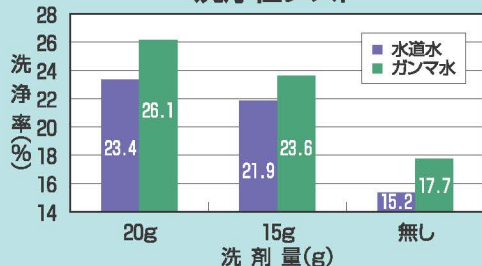

洗浄力が、アップ
洗剤と水を減らす事ができる・綺麗に洗える・柔らかく洗いあがる・洗濯層裏のカビが付きにくい

パワーグリーン・ガンマは、
西欧の天然鉱石ネオジウムの
働きで水道水を大自然の
摂理にかなった
「磁気イオン水」に
生まれ変わらせます。
これ1本で健康家族!!

清潔

飲料

お米が、ふっくら
浄水器の併用でもフィルター内の菌の繁殖を抑え安心して健康水・料理がおいしい

家庭用では水道メーターの後に、集合住宅・マンション等では、受水槽の後にGAMMAを取り付けることにより、給・配水管のメンテナンスがより経済的になり、さらに洗面・浴室・洗濯など暮らしを変える磁気イオン水に変わります。

洗浄性テスト

洗浄力テスト
水道水に比べ磁気イオン水の洗浄率が高い結果が出ました。洗濯で、お風呂で食器類の洗浄で洗車で役立ちます。

サーモグラフでのテストでも、入浴後の保温に効果的です。

水道水入浴後15分経過 ガンマ水入浴後15分経過

テスト機関:大阪府立産業技術総合研究

商品	L×W(mm)	H(mm)	重量(kg)	接続
ガンマ20A(25A/50A)	67×60	133	1.6	R3/4 R1
ブロックJ1	95×49	72	1.0	挟み込みタイプ
ブロックJ2	120×79	73	2.1	挟み込みタイプ
フランジタイプ	50~500A(2~20インチ)			フランジ