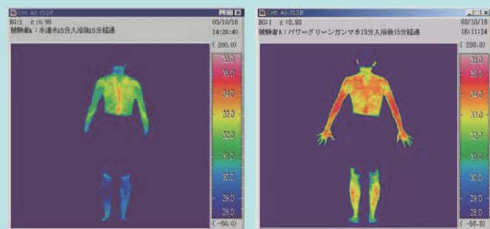

洗浄力が、アップ
洗剤と水を減らす事ができる・綺麗に洗える・柔らかく洗いあがる・洗濯層裏のカビが付きにくい

パワーグリーン・ガンマは、
西欧の天然鉱石ネオジウムの
働きで水道水を大自然の
摂理にかなった
「磁気イオン水」に
生まれ変わらせます。
これ1本で健康家族!!

清潔

飲料

お米が、ふっくら
浄水器の併用でもフィルター内の菌の繁殖を抑え安心して健康水・料理がおいしい

家庭用では水道メーターの後に、集合住宅・マンション等では、受水槽の後にGAMMAを取り付けることにより、給・配水管のメンテナンスがより経済的になり、さらに洗面・浴室・洗濯など暮らしを変える磁気イオン水に変わります。

洗浄性テスト

洗浄力テスト
水道水に比べ磁気イオン水の洗浄率が高い結果が出ました。洗濯で、お風呂で食器類の洗浄で洗車で役立ちます。

サーモグラフでのテストでも、入浴後の保温に効果的です。

水道水入浴後15分経過 ガンマ水入浴後15分経過

テスト機関:大阪府立産業技術総合研究

商品	L×W(mm)	H(mm)	重量(kg)	接続
ガンマ20A(25A/50A)	67×60	133	1.6	R3/4 R1
ブロックJ1	95×49	72	1.0	挟み込みタイプ
ブロックJ2	120×79	73	2.1	挟み込みタイプ
フランジタイプ	50~500A(2~20インチ)			フランジ