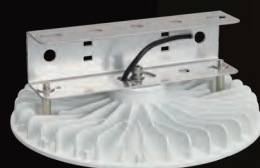

RED 400

400W水銀灯相当

RED 700

700W水銀灯相当

RED M700

700Wメタハラ相当

RED 1000

1000W水銀灯相当

RZTUシリーズ**直付け型**RZTU-400-50RT
2240gRZTU-700-50RT
2990gRZTU-M700-50RT
5540gRZTU-1000-50RT
5540g**RZNAシリーズ****投光器型**RZNA-400-50RT
2970gRZNA-700-50RT
3730gRZNA-M700-50RT
7370gRZNA-1000-50RT
7370g**RFR シリーズ****アイボルト型**

※チェーン吊り具別売り

RFR-400-50RT
1210gRFR-700-50RT
1970gRFR-M700-50RT
4200gRFR-1000-50RT
4200g**RKUシリーズ****クレーン対応型**RKU-400-50RT
1850gRKU-700-50RT
2610gRKU-M700-50RT
5530gRKU-1000-50RT
5530g

※型式の下に記載された質量はLED照明本体の質量です。電源の質量は含まれません。