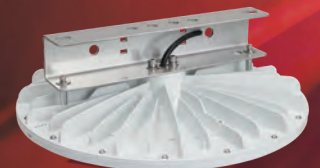

RED 400

400W水銀灯相当

RED 700

700W水銀灯相当

RED M700

700Wメタハラ相当

RED 1000

1000W水銀灯相当

RZTUシリーズ**直付け型**RZTU-400-50RT
2240gRZTU-700-50RT
2990gRZTU-M700-50RT
5540gRZTU-1000-50RT
5540g**RZNAシリーズ****投光器型**RZNA-400-50RT
2970gRZNA-700-50RT
3730gRZNA-M700-50RT
7370gRZNA-1000-50RT
7370g**RFR シリーズ****アイボルト型**

※チェーン吊り具別売り

RFR-400-50RT
1210gRFR-700-50RT
1970gRFR-M700-50RT
4200gRFR-1000-50RT
4200g**RKUシリーズ****クレーン対応型**RKU-400-50RT
1850gRKU-700-50RT
2610gRKU-M700-50RT
5530gRKU-1000-50RT
5530g

※型式の下に記載された質量はLED照明本体の質量です。電源の質量は含まれません。