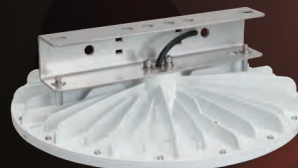

RED 400

400W水銀灯相当

RED 700

700W水銀灯相当

RED M700

700Wメタハラ相当

RED 1000

1000W水銀灯相当

RZTUシリーズ**直付け型**RZTU-400-50RT
2240gRZTU-700-50RT
2990gRZTU-M700-50RT
5540gRZTU-1000-50RT
5540g**RZNAシリーズ****投光器型**RZNA-400-50RT
2970gRZNA-700-50RT
3730gRZNA-M700-50RT
7370gRZNA-1000-50RT
7370g**RFR シリーズ****アイボルト型**

※チェーン吊り具別売り

RFR-400-50RT
1210gRFR-700-50RT
1970gRFR-M700-50RT
4200gRFR-1000-50RT
4200g**RKUシリーズ****クレーン対応型**RKU-400-50RT
1850gRKU-700-50RT
2610gRKU-M700-50RT
5530gRKU-1000-50RT
5530g

※型式の下に記載された質量はLED照明本体の質量です。電源の質量は含まれません。