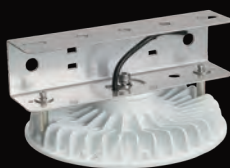

RED 400

400W水銀灯相当

RED 700

700W水銀灯相当

RED M700

700Wメタハラ相当

RED 1000

1000W水銀灯相当

RZTUシリーズ**直付け型**RZTU-400-50RT
2240gRZTU-700-50RT
2990gRZTU-M700-50RT
5540gRZTU-1000-50RT
5540g**RZNAシリーズ****投光器型**RZNA-400-50RT
2970gRZNA-700-50RT
3730gRZNA-M700-50RT
7370gRZNA-1000-50RT
7370g**RFR シリーズ****アイボルト型**

※チェーン吊り具別売り

RFR-400-50RT
1210gRFR-700-50RT
1970gRFR-M700-50RT
4200gRFR-1000-50RT
4200g**RKUシリーズ****クレーン対応型**RKU-400-50RT
1850gRKU-700-50RT
2610gRKU-M700-50RT
5530gRKU-1000-50RT
5530g

※型式の下に記載された質量はLED照明本体の質量です。電源の質量は含まれません。