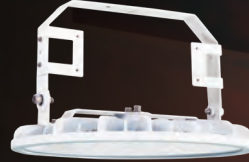

RED 400

400W水銀灯相当

RED 700

700W水銀灯相当

RED M700

700Wメタハラ相当

RED 1000

1000W水銀灯相当

RZTUシリーズ**直付け型**RZTU-400-50RT
2240gRZTU-700-50RT
2990gRZTU-M700-50RT
5540gRZTU-1000-50RT
5540g**RZNAシリーズ****投光器型**RZNA-400-50RT
2970gRZNA-700-50RT
3730gRZNA-M700-50RT
7370gRZNA-1000-50RT
7370g**RFR シリーズ****アイボルト型**

※チェーン吊り具別売り

RFR-400-50RT
1210gRFR-700-50RT
1970gRFR-M700-50RT
4200gRFR-1000-50RT
4200g**RKUシリーズ****クレーン対応型**RKU-400-50RT
1850gRKU-700-50RT
2610gRKU-M700-50RT
5530gRKU-1000-50RT
5530g

※型式の下に記載された質量はLED照明本体の質量です。電源の質量は含まれません。