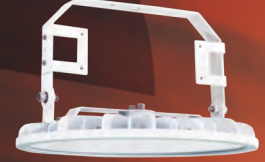

RED 400

400W水銀灯相当

RED 700

700W水銀灯相当

RED M700

700Wメタハラ相当

RED 1000

1000W水銀灯相当

RZTUシリーズ**直付け型**RZTU-400-50RT
2240gRZTU-700-50RT
2990gRZTU-M700-50RT
5540gRZTU-1000-50RT
5540g**RZNAシリーズ****投光器型**RZNA-400-50RT
2970gRZNA-700-50RT
3730gRZNA-M700-50RT
7370gRZNA-1000-50RT
7370g**RFR シリーズ****アイボルト型**

※チェーン吊り具別売り

RFR-400-50RT
1210gRFR-700-50RT
1970gRFR-M700-50RT
4200gRFR-1000-50RT
4200g**RKUシリーズ****クレーン対応型**RKU-400-50RT
1850gRKU-700-50RT
2610gRKU-M700-50RT
5530gRKU-1000-50RT
5530g

※型式の下に記載された質量はLED照明本体の質量です。電源の質量は含まれません。