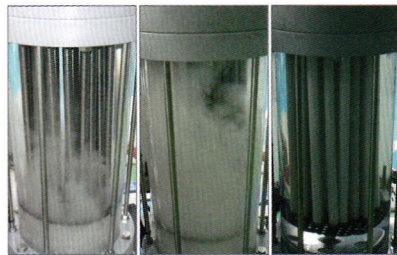

自動洗浄できる高性能バネ式フィルター

Shiroyama Spring Filter の原理 1

Shiroyama Spring Filter の原理 2