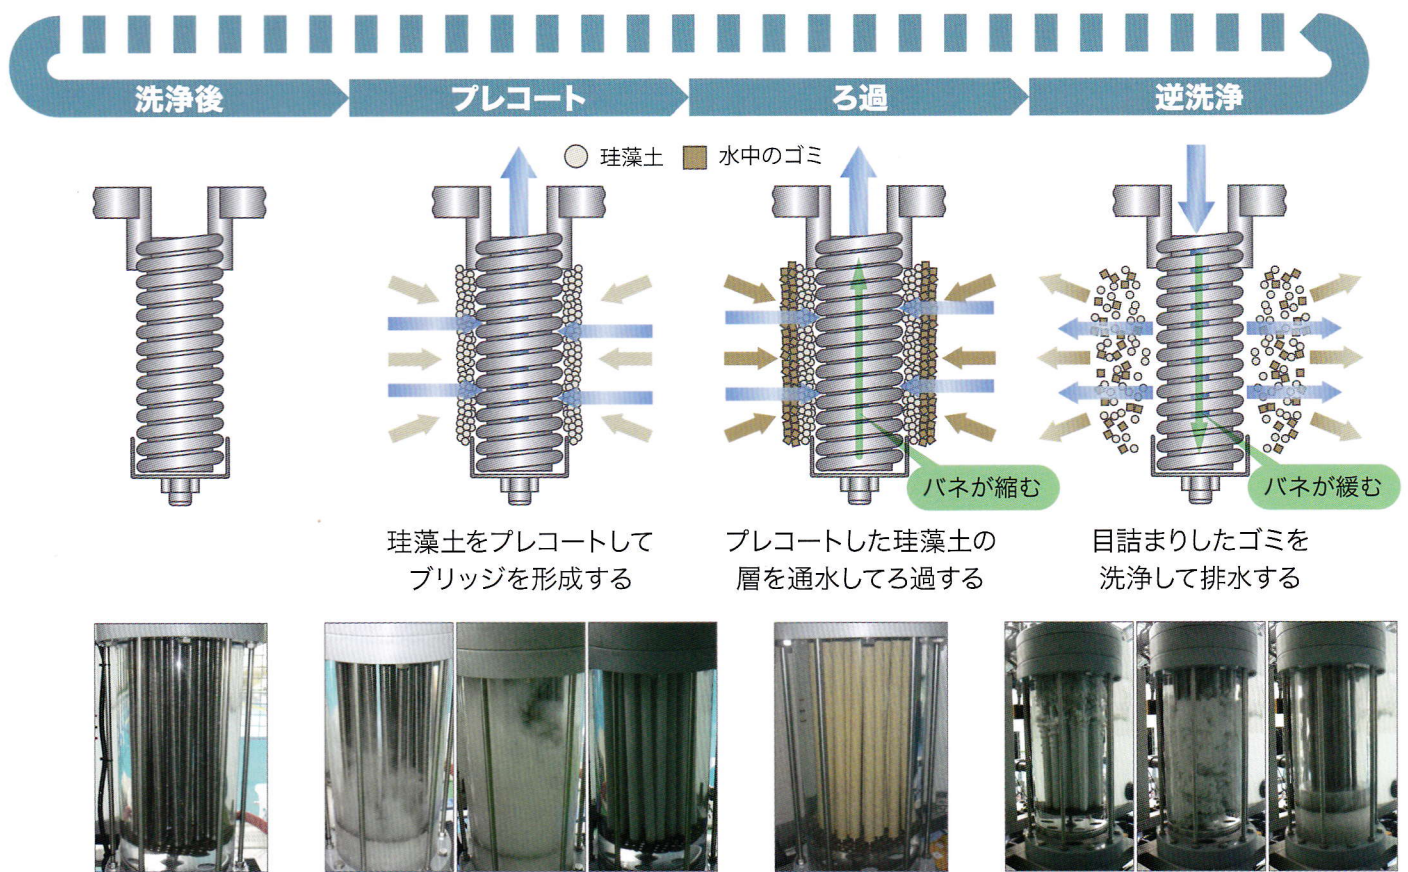

自動洗浄できる高性能バネ式フィルター

Shiroyama Spring Filter の原理 1

Shiroyama Spring Filter の原理 2