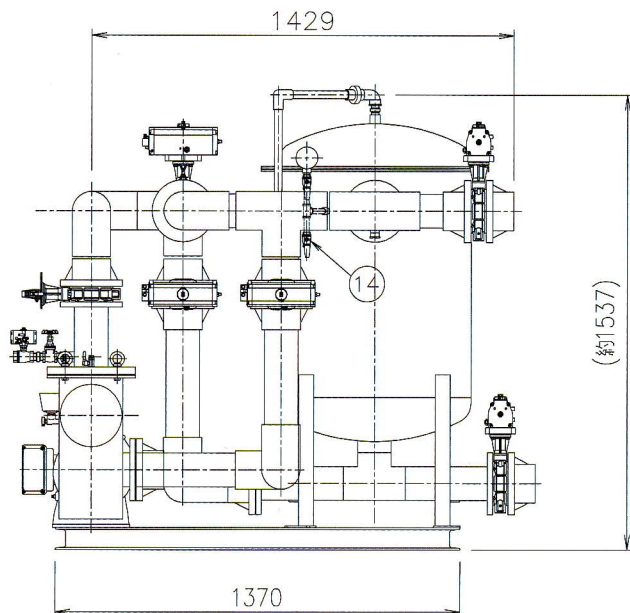

Shiroyama Spring Filter

BANEZO

自動洗浄できる高性能バネ式フィルター

Shiroyama Spring Filter の原理 1

Shiroyama Spring Filter の原理 2

SSF-BN-60型

型 式	SSF-BZ-40 型	SSF-BZ-60 型
処 理 量	40 m ³ /h	60 m ³ /h
ろ過タンク	SUS304 304 φ550×770	SUS304 304 φ650×770
フィルター	SUS316 φ15 ×500L	SUS316 φ15 ×500L
面 前 配 管	SUS304 / HIVP 75A	SUS304 / HIVP 100A
操 作 弁	エア作動式バタフライ弁 80A	エア作動式バタフライ弁 100A
集 毛 器	80×80A 本体 SUS304 アクリル蓋	100×80A 本体 SUS304 アクリル蓋
循環ポンプ	80×65A×3.7kw	80×65A×5.5kw
コンプレッサー	0.45/0.54kw(50/60Hz)	0.45/0.54kw(50/60Hz)
珪藻土溶解機	680×580×H1158	680×580×H1158
制 御 盤	屋内壁掛型 3φ200V タッチパネル	屋内壁掛型 3φ200V タッチパネル
取合い配管	入口 80A・出口 80A	入口 100A・出口 100A
最小搬入スペース (分解時)	W700×H1250	W800×H1250
設置スペース	1800×2300×H2000	2000×2500×H2000