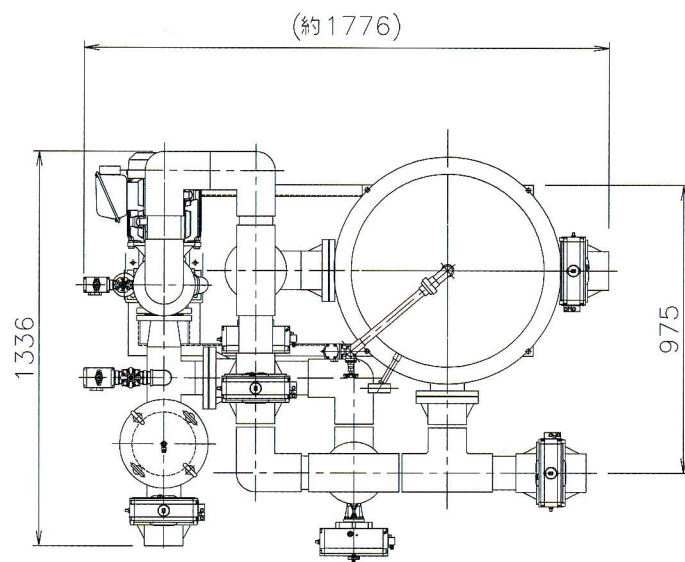

Shiroyama Spring Filter

BANEZO

自動洗浄できる高性能バネ式フィルター

Shiroyama Spring Filter の原理 1

Shiroyama Spring Filter の原理 2

SSF-BN-60型

型 式	SSF-BZ-40 型	SSF-BZ-60 型
処 理 量	40 m ³ /h	60 m ³ /h
ろ過タンク	SUS304 304 φ550×770	SUS304 304 φ650×770
フィルター	SUS316 φ15 ×500L	SUS316 φ15 ×500L
面 前 配 管	SUS304 / HIVP 75A	SUS304 / HIVP 100A
操 作 弁	エア作動式バタフライ弁 80A	エア作動式バタフライ弁 100A
集 毛 器	80×80A 本体 SUS304 アクリル蓋	100×80A 本体 SUS304 アクリル蓋
循環ポンプ	80×65A×3.7kw	80×65A×5.5kw
コンプレッサー	0.45/0.54kw(50/60Hz)	0.45/0.54kw(50/60Hz)
珪藻土溶解機	680×580×H1158	680×580×H1158
制 御 盤	屋内壁掛型 3φ200V タッチパネル	屋内壁掛型 3φ200V タッチパネル
取合い配管	入口 80A・出口 80A	入口 100A・出口 100A
最小搬入スペース (分解時)	W700×H1250	W800×H1250
設置スペース	1800×2300×H2000	2000×2500×H2000