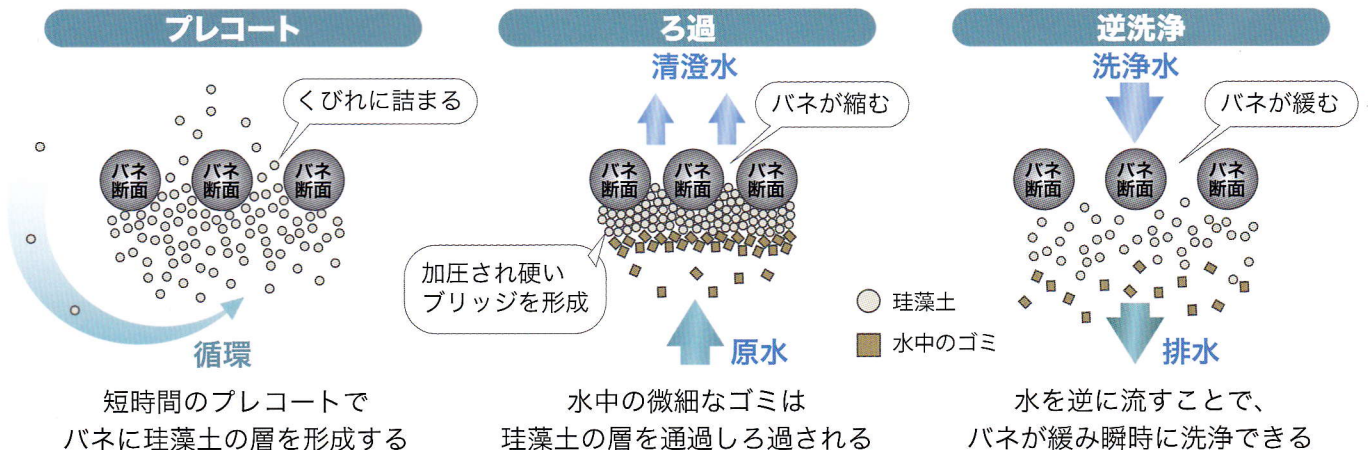

Shiroyama Spring Filter

BANEZO

自動洗浄できる高性能バネ式フィルター

Shiroyama Spring Filter の原理 1

Shiroyama Spring Filter の原理 2

SSF-BN-60型

型 式	SSF-BZ-40 型	SSF-BZ-60 型
処 理 量	40 m ³ /h	60 m ³ /h
ろ過タンク	SUS304 304 φ550×770	SUS304 304 φ650×770
フィルター	SUS316 φ15 ×500L	SUS316 φ15 ×500L
面 前 配 管	SUS304 / HIVP 75A	SUS304 / HIVP 100A
操 作 弁	エア作動式バタフライ弁 80A	エア作動式バタフライ弁 100A
集 毛 器	80×80A 本体 SUS304 アクリル蓋	100×80A 本体 SUS304 アクリル蓋
循環ポンプ	80×65A×3.7kw	80×65A×5.5kw
コンプレッサー	0.45/0.54kw(50/60Hz)	0.45/0.54kw(50/60Hz)
珪藻土溶解機	680×580×H1158	680×580×H1158
制 御 盤	屋内壁掛型 3φ200V タッチパネル	屋内壁掛型 3φ200V タッチパネル
取合い配管	入口 80A・出口 80A	入口 100A・出口 100A
最小搬入スペース (分解時)	W700×H1250	W800×H1250
設置スペース	1800×2300×H2000	2000×2500×H2000