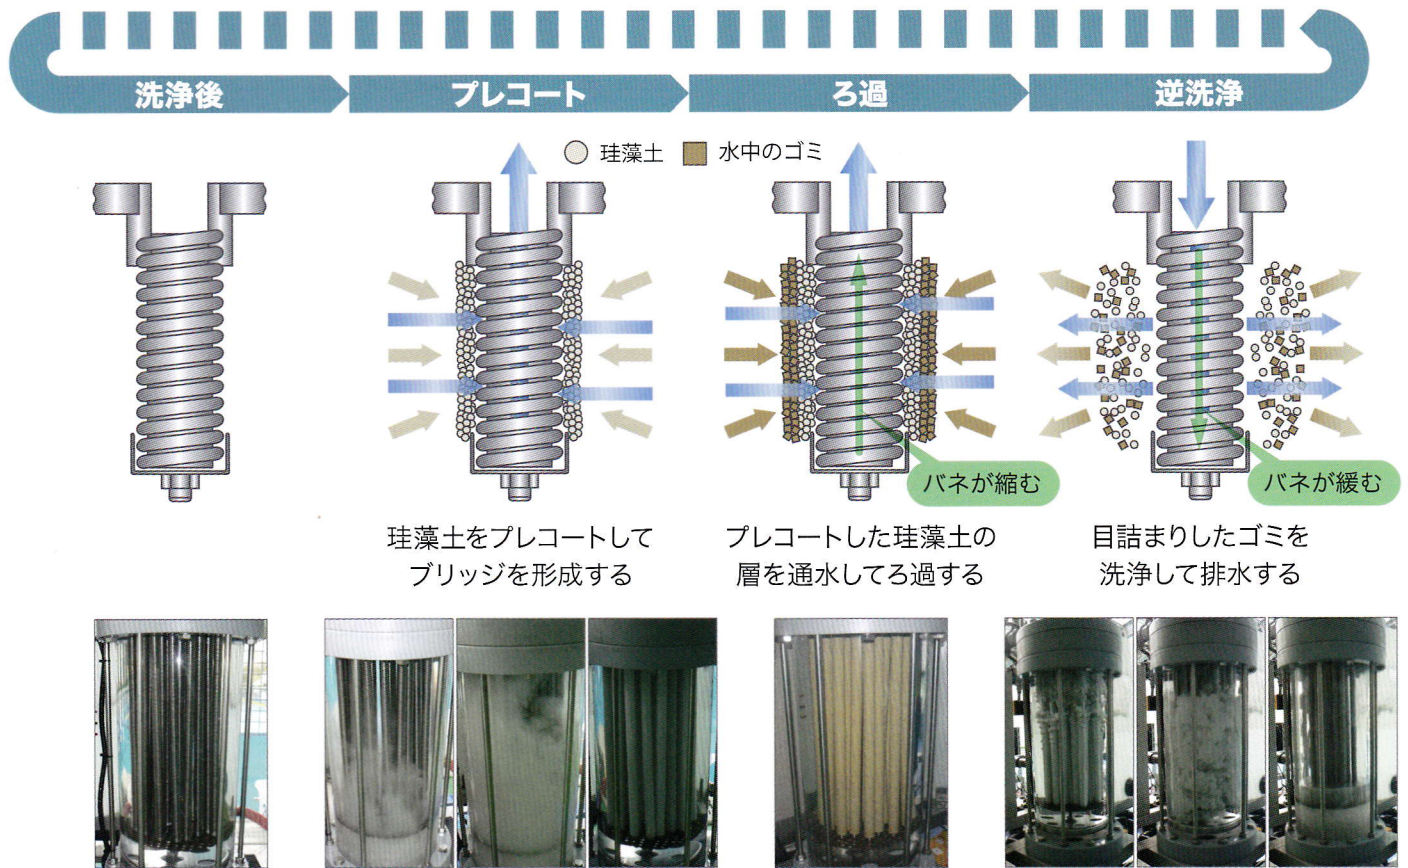

Shiroyama Spring Filter

BANEZO

自動洗浄できる高性能バネ式フィルター

Shiroyama Spring Filter の原理 1

Shiroyama Spring Filter の原理 2

SSF-BN-60型

型 式	SSF-BZ-40 型	SSF-BZ-60 型
処 理 量	40 m ³ /h	60 m ³ /h
ろ過タンク	SUS304 304 φ550×770	SUS304 304 φ650×770
フィルター	SUS316 φ15 ×500L	SUS316 φ15 ×500L
面 前 配 管	SUS304 / HIVP 75A	SUS304 / HIVP 100A
操 作 弁	エア作動式バタフライ弁 80A	エア作動式バタフライ弁 100A
集 毛 器	80×80A 本体 SUS304 アクリル蓋	100×80A 本体 SUS304 アクリル蓋
循環ポンプ	80×65A×3.7kw	80×65A×5.5kw
コンプレッサー	0.45/0.54kw(50/60Hz)	0.45/0.54kw(50/60Hz)
珪藻土溶解機	680×580×H1158	680×580×H1158
制 御 盤	屋内壁掛型 3φ200V タッチパネル	屋内壁掛型 3φ200V タッチパネル
取合い配管	入口 80A・出口 80A	入口 100A・出口 100A
最小搬入スペース (分解時)	W700×H1250	W800×H1250
設置スペース	1800×2300×H2000	2000×2500×H2000