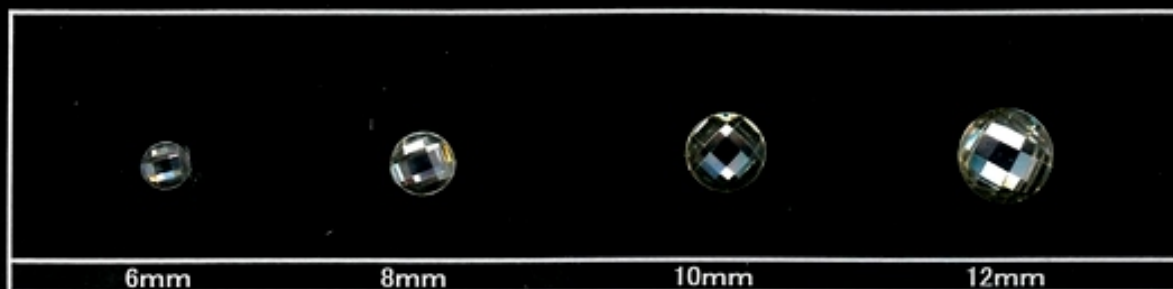

EPO ☆ STONE HOT-FIX

6mm 8mm 10mm 12mm
EPS-1 #01 Cry ROUND

5*10 7*15
EPS-8 BOAT

ROUND ONLY SIZE 6-8-10mm
蛍光色は耐光変退色4級未満です試験書有り。

8*13 13*18
EPS-6 TEARDROP

5*5 7*7 10*10
EPS-3 SQUARE

10*14 13*18
EPS-5 RECTANGLE

7*10 10*14 13*18
EPS-2 OVAL

#01 Cry #14 Lt,Rose #10 Rose #05 Red
EPS-10 HEART 10mm Only Color

*量産100ヶ(サンプル10ヶ)
*生産時のロット違いあります。
*EPOXYなので時間変色します。