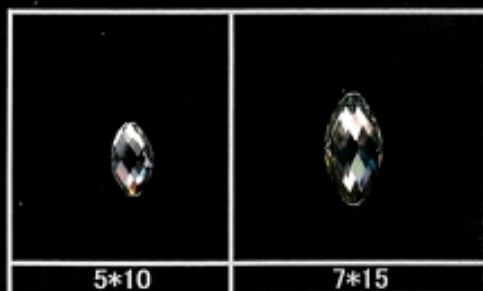

EPO ☆ STONE HOT-FIX

6mm 8mm 10mm 12mm
EPS-1 #01 Cry ROUND

5*10 7*15
EPS-8 BOAT

ROUND ONLY SIZE 6-8-10mm
蛍光色は耐光変退色4級未満です試験書有り。

8*13 13*18
EPS-6 TEARDROP

5*5 7*7 10*10
EPS-3 SQUARE

10*14 13*18
EPS-5 RECTANGLE

7*10 10*14 13*18
EPS-2 OVAL

#01 Cry #14 Lt,Rose #10 Rose #05 Red
EPS-10 HEART 10mm Only Color

*量産100ヶ(サンプル10ヶ)
*生産時のロット違いあります。
*EPOXYなので時間変色します。