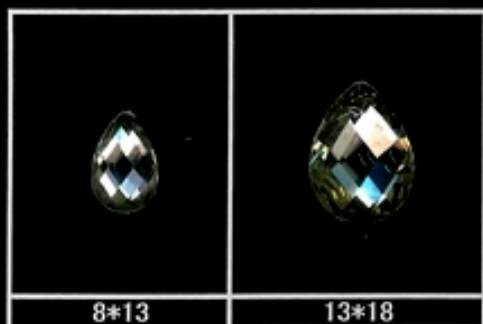

EPO ☆ STONE HOT-FIX

6mm 8mm 10mm 12mm
EPS-1 #01 Cry ROUND

5*10 7*15
EPS-8 BOAT

ROUND ONLY SIZE 6-8-10mm
蛍光色は耐光変退色4級未満です試験書有り。

8*13 13*18
EPS-6 TEARDROP

5*5 7*7 10*10
EPS-3 SQUARE

10*14 13*18
EPS-5 RECTANGLE

7*10 10*14 13*18
EPS-2 OVAL

#01 Cry #14 Lt,Rose #10 Rose #05 Red
EPS-10 HEART 10mm Only Color

*量産100ヶ(サンプル10ヶ)
*生産時のロット違いあります。
*EPOXYなので時間変色します。