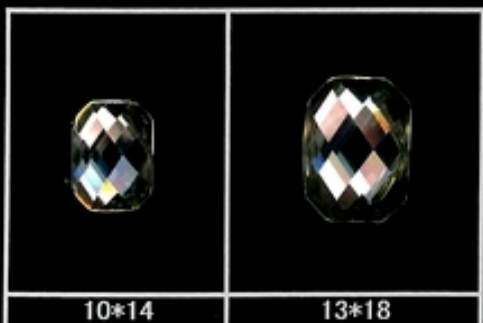

# EPO ☆ STONE HOT-FIX

6mm 8mm 10mm 12mm  
EPS-1 #01 Cry ROUND

5\*10 7\*15  
EPS-8 BOAT

ROUND ONLY SIZE 6-8-10mm  
蛍光色は耐光変退色4級未満です試験書有り。

8\*13 13\*18  
EPS-6 TEARDROP

5\*5 7\*7 10\*10  
EPS-3 SQUARE

10\*14 13\*18  
EPS-5 RECTANGLE

7\*10 10\*14 13\*18  
EPS-2 OVAL

#01 Cry #14 Lt,Rose #10 Rose #05 Red  
EPS-10 HEART 10mm Only Color

\*量産100ヶ(サンプル10ヶ)  
\*生産時のロット違いあります。  
\*EPOXYなので時間変色します。