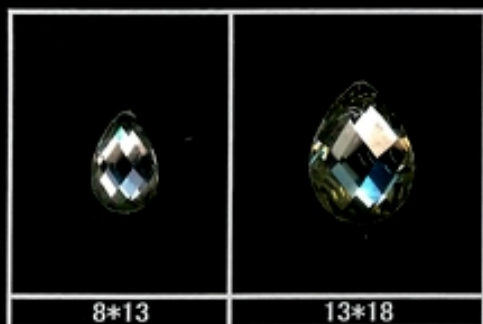

# EPO ☆ STONE HOT-FIX

6mm 8mm 10mm 12mm  
EPS-1 #01 Cry ROUND

5\*10 7\*15  
EPS-8 BOAT

ROUND ONLY SIZE 6-8-10mm  
蛍光色は耐光変退色4級未満です試験書有り。

8\*13 13\*18  
EPS-6 TEARDROP

5\*5 7\*7 10\*10  
EPS-3 SQUARE

10\*14 13\*18  
EPS-5 RECTANGLE

7\*10 10\*14 13\*18  
EPS-2 OVAL

#01 Cry #14 Lt,Rose #10 Rose #05 Red  
EPS-10 HEART 10mm Only Color

\*量産100ヶ(サンプル10ヶ)  
\*生産時のロット違いあります。  
\*EPOXYなので時間変色します。