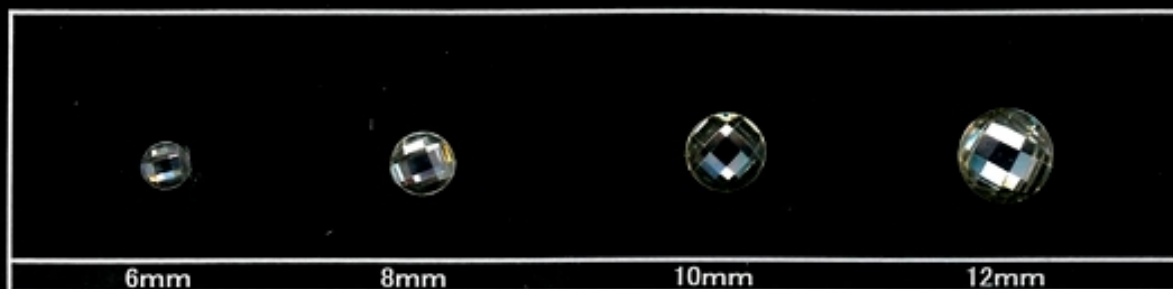

# EPO ☆ STONE HOT-FIX

6mm 8mm 10mm 12mm  
EPS-1 #01 Cry ROUND

5\*10 7\*15  
EPS-8 BOAT

ROUND ONLY SIZE 6-8-10mm  
蛍光色は耐光変退色4級未満です試験書有り。

8\*13 13\*18  
EPS-6 TEARDROP

5\*5 7\*7 10\*10  
EPS-3 SQUARE

10\*14 13\*18  
EPS-5 RECTANGLE

7\*10 10\*14 13\*18  
EPS-2 OVAL

#01 Cry #14 Lt,Rose #10 Rose #05 Red  
EPS-10 HEART 10mm Only Color

\*量産100ヶ(サンプル10ヶ)  
\*生産時のロット違いあります。  
\*EPOXYなので時間変色します。