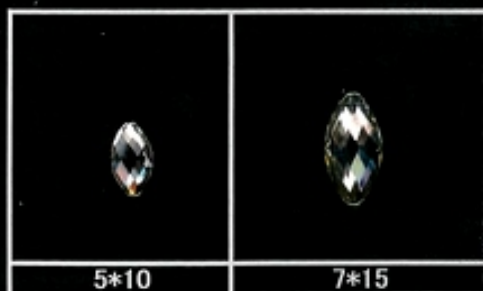

# EPO ☆ STONE HOT-FIX

6mm 8mm 10mm 12mm  
EPS-1 #01 Cry ROUND

5\*10 7\*15  
EPS-8 BOAT

ROUND ONLY SIZE 6-8-10mm  
蛍光色は耐光変退色4級未満です試験書有り。

8\*13 13\*18  
EPS-6 TEARDROP

5\*5 7\*7 10\*10  
EPS-3 SQUARE

10\*14 13\*18  
EPS-5 RECTANGLE

7\*10 10\*14 13\*18  
EPS-2 OVAL

#01 Cry #14 Lt,Rose #10 Rose #05 Red  
EPS-10 HEART 10mm Only Color

\*量産100ヶ(サンプル10ヶ)  
\*生産時のロット違いあります。  
\*EPOXYなので時間変色します。