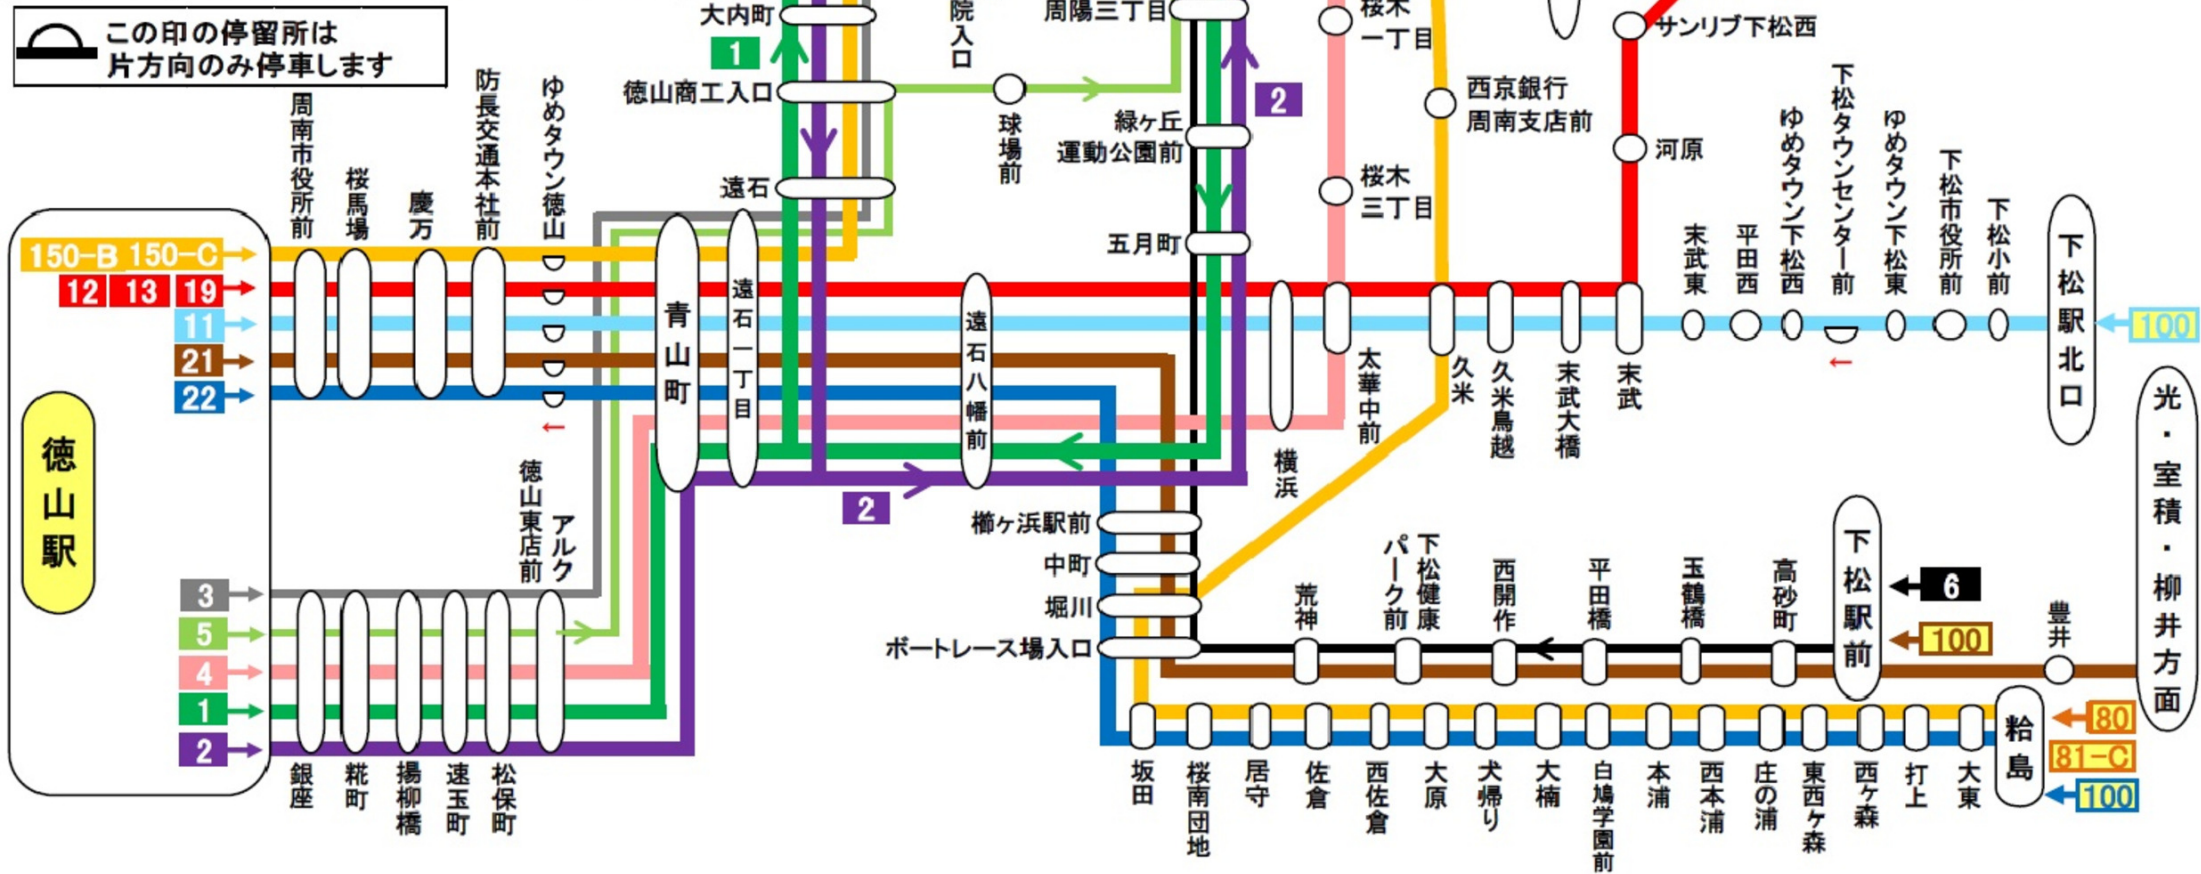

周南東地区(中央線・櫛ヶ浜・緑ヶ丘) 運行系統図 令和5年3月18日現在

経路	系統番号	区間	系統番号
	徳山発		徳山行
	1	緑ヶ丘じゆんかん(商工先回り)	1
	2	緑ヶ丘じゆんかん(八幡先回り)	2
	3	徳山駅前～徳山商工～久米温泉口	2
	4	徳山駅前～桜木～徳山高専	1
	5	徳山駅前～徳山商工～球場前～徳山高専	-
	6(下松発)	下松駅前～櫛ヶ浜駅～徳山高専	-
	11	徳山駅前～末武～下松駅北口(中央線)	100
	12	徳山駅前～末武～岩国駅前	-
	13	徳山駅前～末武～東陽小(久保団地)	100
	19	徳山駅前～末武～花岡	-
	150-B (イオン行)	戸田駅前～新南陽駅前～徳山駅前 ～徳山商工～イオンタウン周南久米	81-B (戸田行)
	150-C (給島行)	戸田駅前～新南陽駅前～徳山駅前 ～徳山商工～給島	81-C (戸田行)
	21	徳山駅前～櫛ヶ浜駅～柳井駅前	100
	22	徳山駅前～櫛ヶ浜駅～給島	100

この印の停留所は片方向のみ停車します

光・室積・柳井方面

岩国駅前方面

19 は花岡止めます