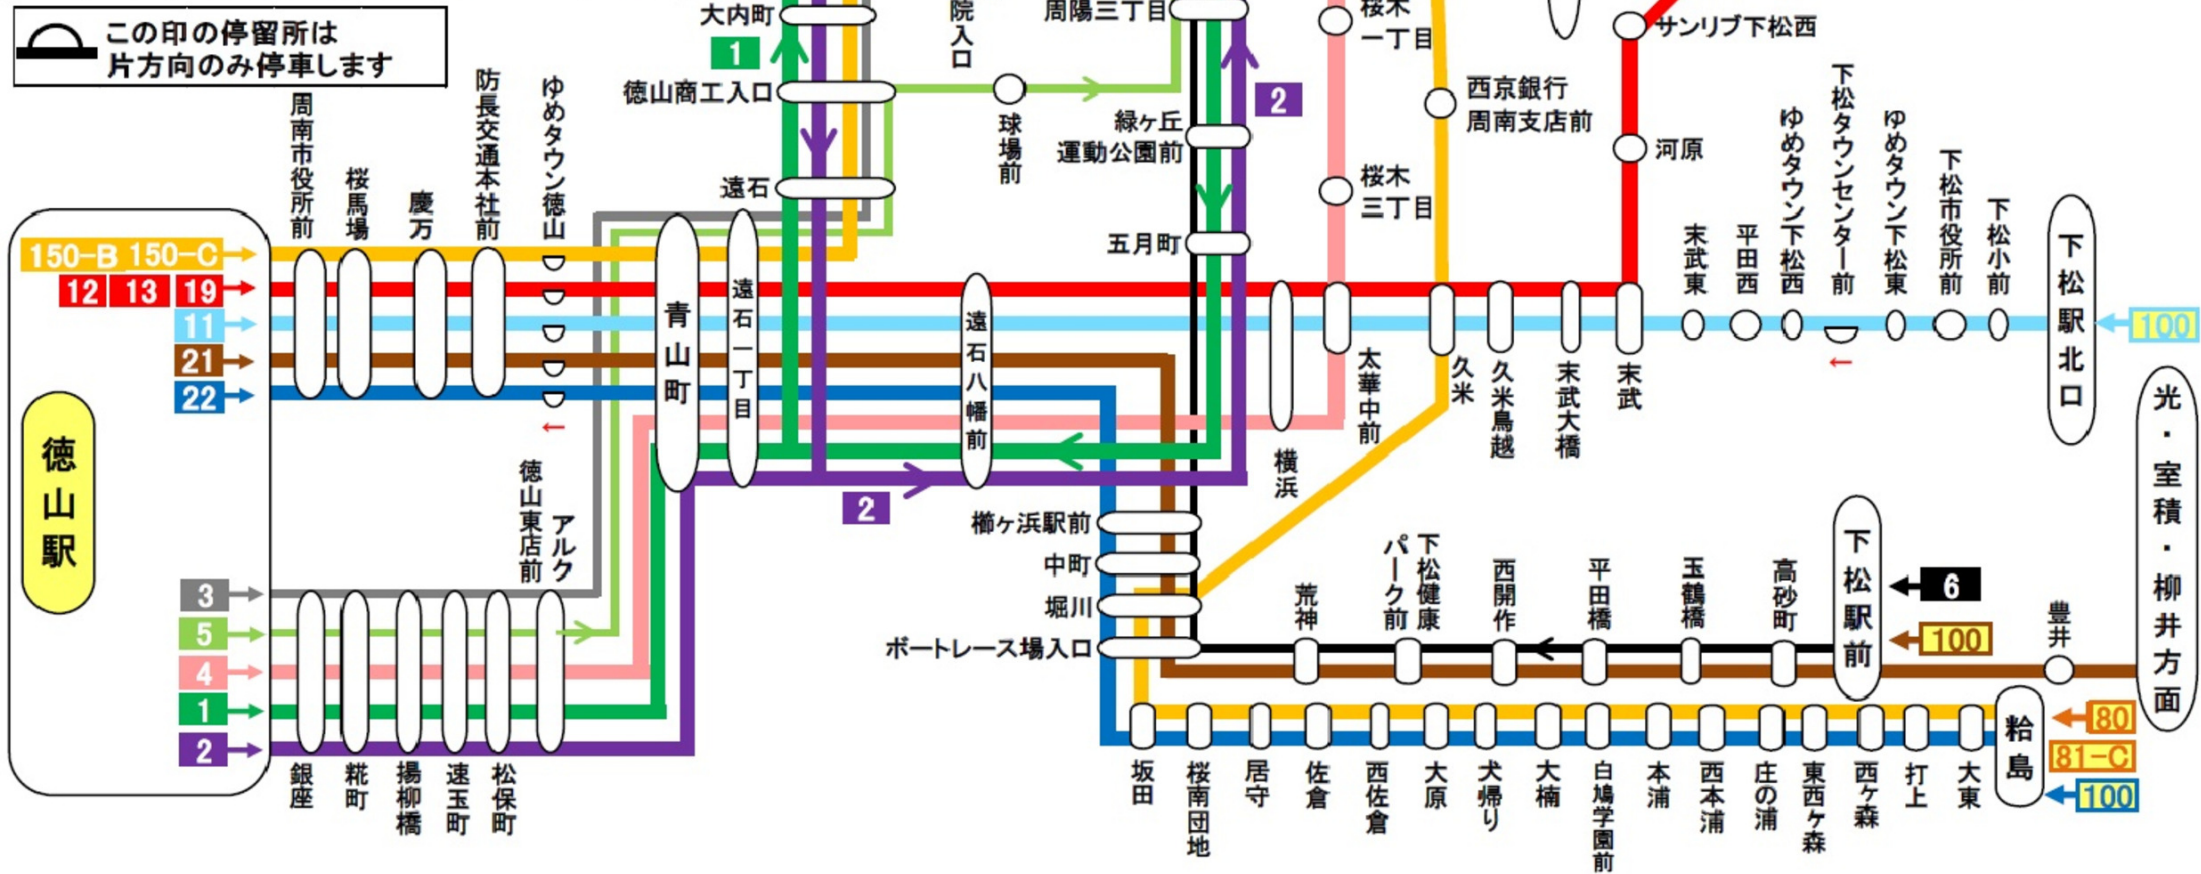

周南東地区(中央線・櫛ヶ浜・緑ヶ丘) 運行系統図 令和5年3月18日現在

経路	系統番号	区間	系統番号
	徳山発		徳山行
	1	緑ヶ丘じゆんかん(商工先回り)	1
	2	緑ヶ丘じゆんかん(八幡先回り)	2
	3	徳山駅前～徳山商工～久米温泉口	2
	4	徳山駅前～桜木～徳山高専	1
	5	徳山駅前～徳山商工～球場前～徳山高専	-
	6(下松発)	下松駅前～櫛ヶ浜駅～徳山高専	-
	11	徳山駅前～末武～下松駅北口(中央線)	100
	12	徳山駅前～末武～岩国駅前	-
	13	徳山駅前～末武～東陽小(久保団地)	100
	19	徳山駅前～末武～花岡	-
	150-B	戸田駅前～新南陽駅前～徳山駅前 ～徳山商工～イオンタウン周南久米	81-B (戸田行)
	150-C	戸田駅前～新南陽駅前～徳山駅前 ～徳山商工～給島	81-C (戸田行)
	21	徳山駅前～櫛ヶ浜駅～柳井駅前	100
	22	徳山駅前～櫛ヶ浜駅～給島	100

この印の停留所は片方向のみ停車します

徳山駅

光・室積・柳井方面

銀座 糞町 揚柳橋 速玉町 松保町

坂田 桜南団地 居守 佐倉 西佐倉 大原 犬帰り 大楠 白鳩学園前 本浦 西本浦 庄の浦 東西ヶ森 西ヶ森 打上 大東 給島