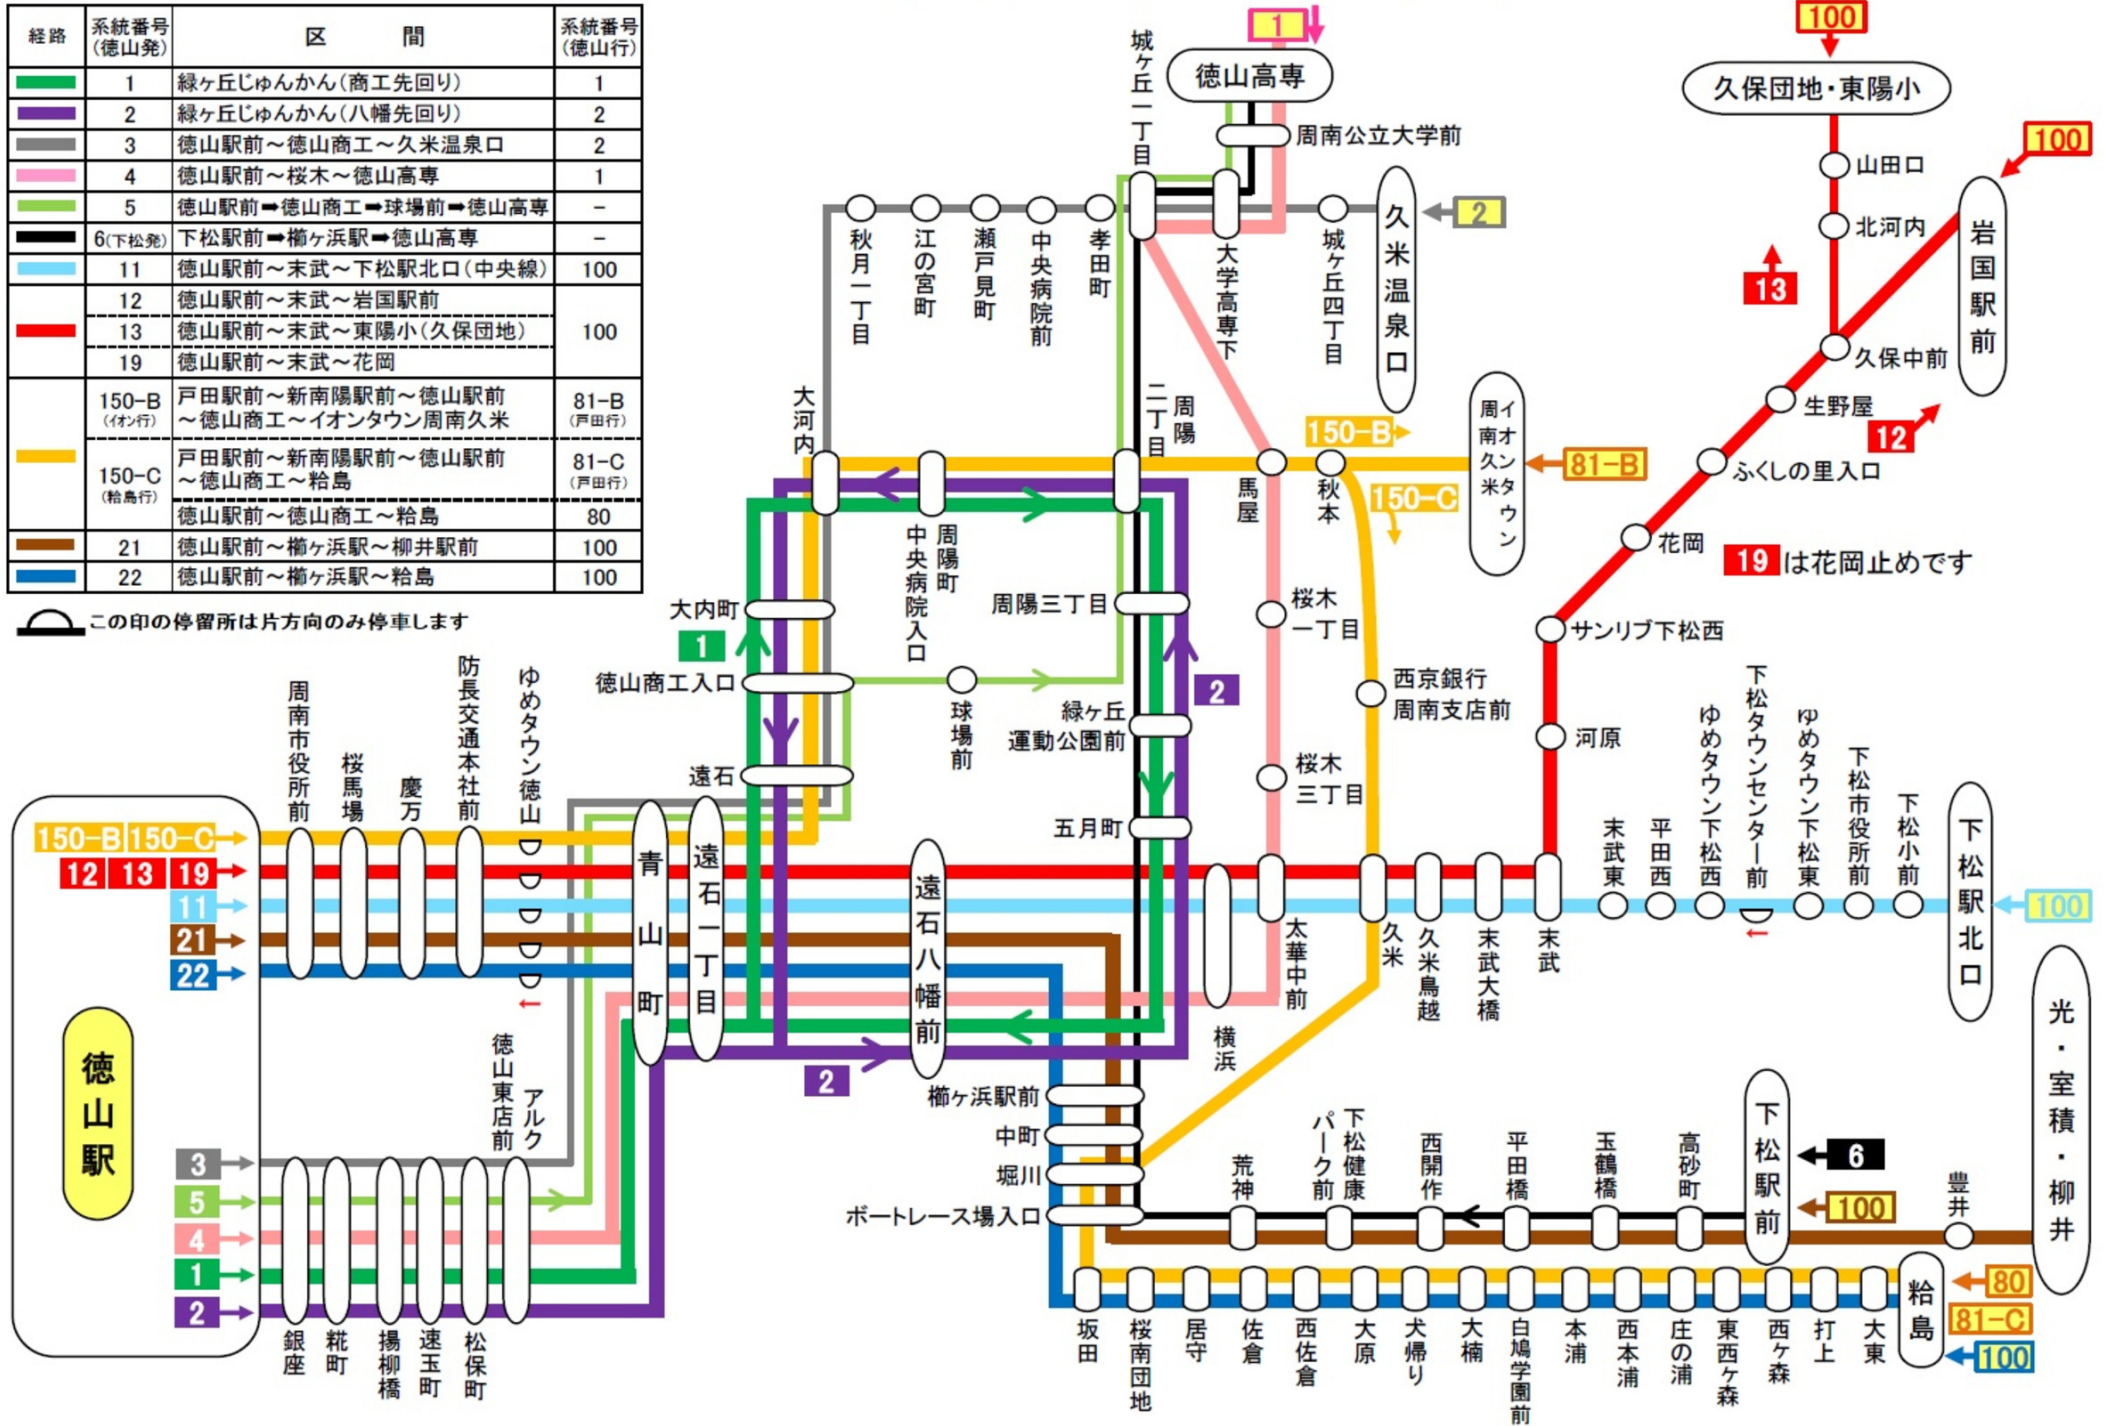

周南東地区(中央線・櫛ヶ浜・緑ヶ丘) 運行系統図

経路	系統番号 (徳山発)	区 間	系統番号 (徳山行)
	1	緑ヶ丘じゅんかん(商工先回り)	1
	2	緑ヶ丘じゅんかん(八幡先回り)	2
	3	徳山駅前～徳山商工～久米温泉口	2
	4	徳山駅前～桜木～徳山高専	1
	5	徳山駅前→徳山商工→球場前→徳山高専	-
	6(下松発)	下松駅前→櫛ヶ浜駅→徳山高専	-
	11	徳山駅前～末武～下松駅北口(中央線)	100
	12	徳山駅前～末武～岩国駅前	100
	13	徳山駅前～末武～東陽小(久保団地)	
	19	徳山駅前～末武～花岡	
	150-B (オン行)	戸田駅前～新南陽駅前～徳山駅前 ～徳山商工～イオンタウン周南久米	81-B (戸田行)
	150-C (給島行)	戸田駅前～新南陽駅前～徳山駅前 ～徳山商工～給島	81-C (戸田行)
		徳山駅前～徳山商工～給島	80
	21	徳山駅前～櫛ヶ浜駅～柳井駅前	100
	22	徳山駅前～櫛ヶ浜駅～給島	100

この印の停留所は片方向のみ停車します

19は花岡止めます

光・室積・柳井