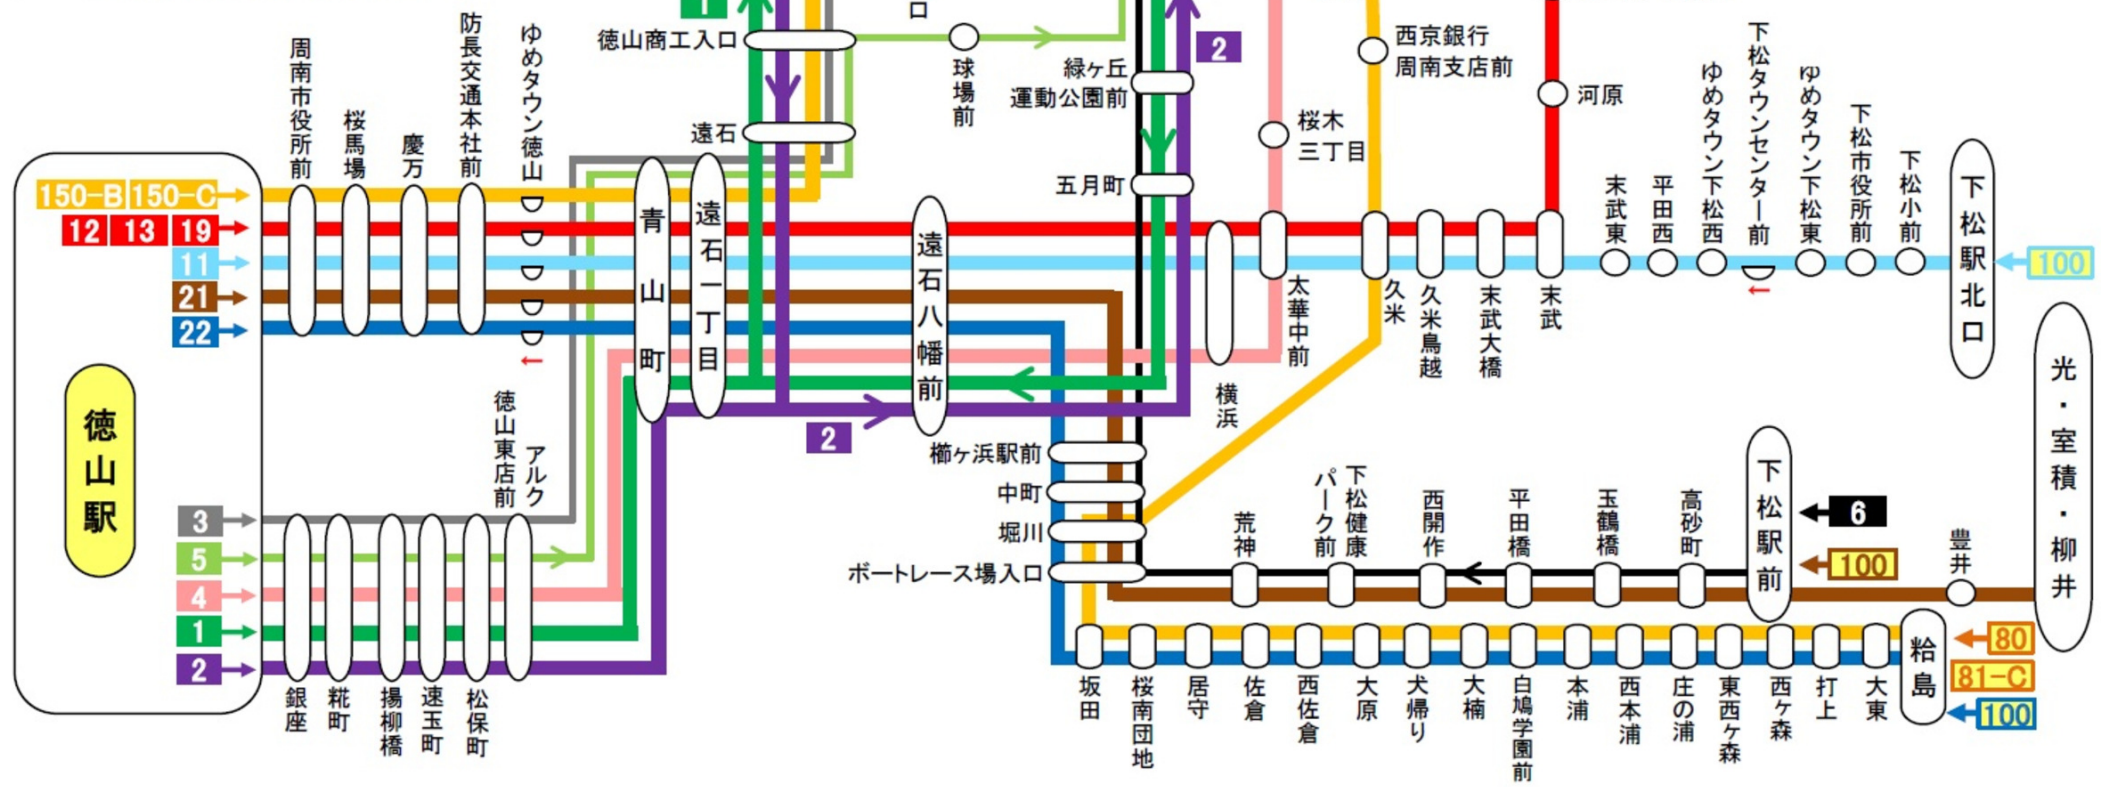

周南東地区(中央線・櫛ヶ浜・緑ヶ丘) 運行系統図

経路	系統番号 (徳山発)	区 間	系統番号 (徳山行)
	1	緑ヶ丘じゆんかん(商工先回り)	1
	2	緑ヶ丘じゆんかん(八幡先回り)	2
	3	徳山駅前～徳山商工～久米温泉口	2
	4	徳山駅前～桜木～徳山高専	1
	5	徳山駅前→徳山商工→球場前→徳山高専	-
	6(下松発)	下松駅前→櫛ヶ浜駅→徳山高専	-
	11	徳山駅前～末武～下松駅北口(中央線)	100
	12	徳山駅前～末武～岩国駅前	100
	13	徳山駅前～末武～東陽小(久保団地)	
	19	徳山駅前～末武～花岡	
	150-B (オン行)	戸田駅前～新南陽駅前～徳山駅前 ～徳山商工～イオンタウン周南久米	81-B (戸田行)
	150-C (給島行)	戸田駅前～新南陽駅前～徳山駅前 ～徳山商工～給島	81-C (戸田行)
		徳山駅前～徳山商工～給島	80
	21	徳山駅前～櫛ヶ浜駅～柳井駅前	100
	22	徳山駅前～櫛ヶ浜駅～給島	100

この印の停留所は片方向のみ停車します

19 は花岡止めます

光・室積・柳井