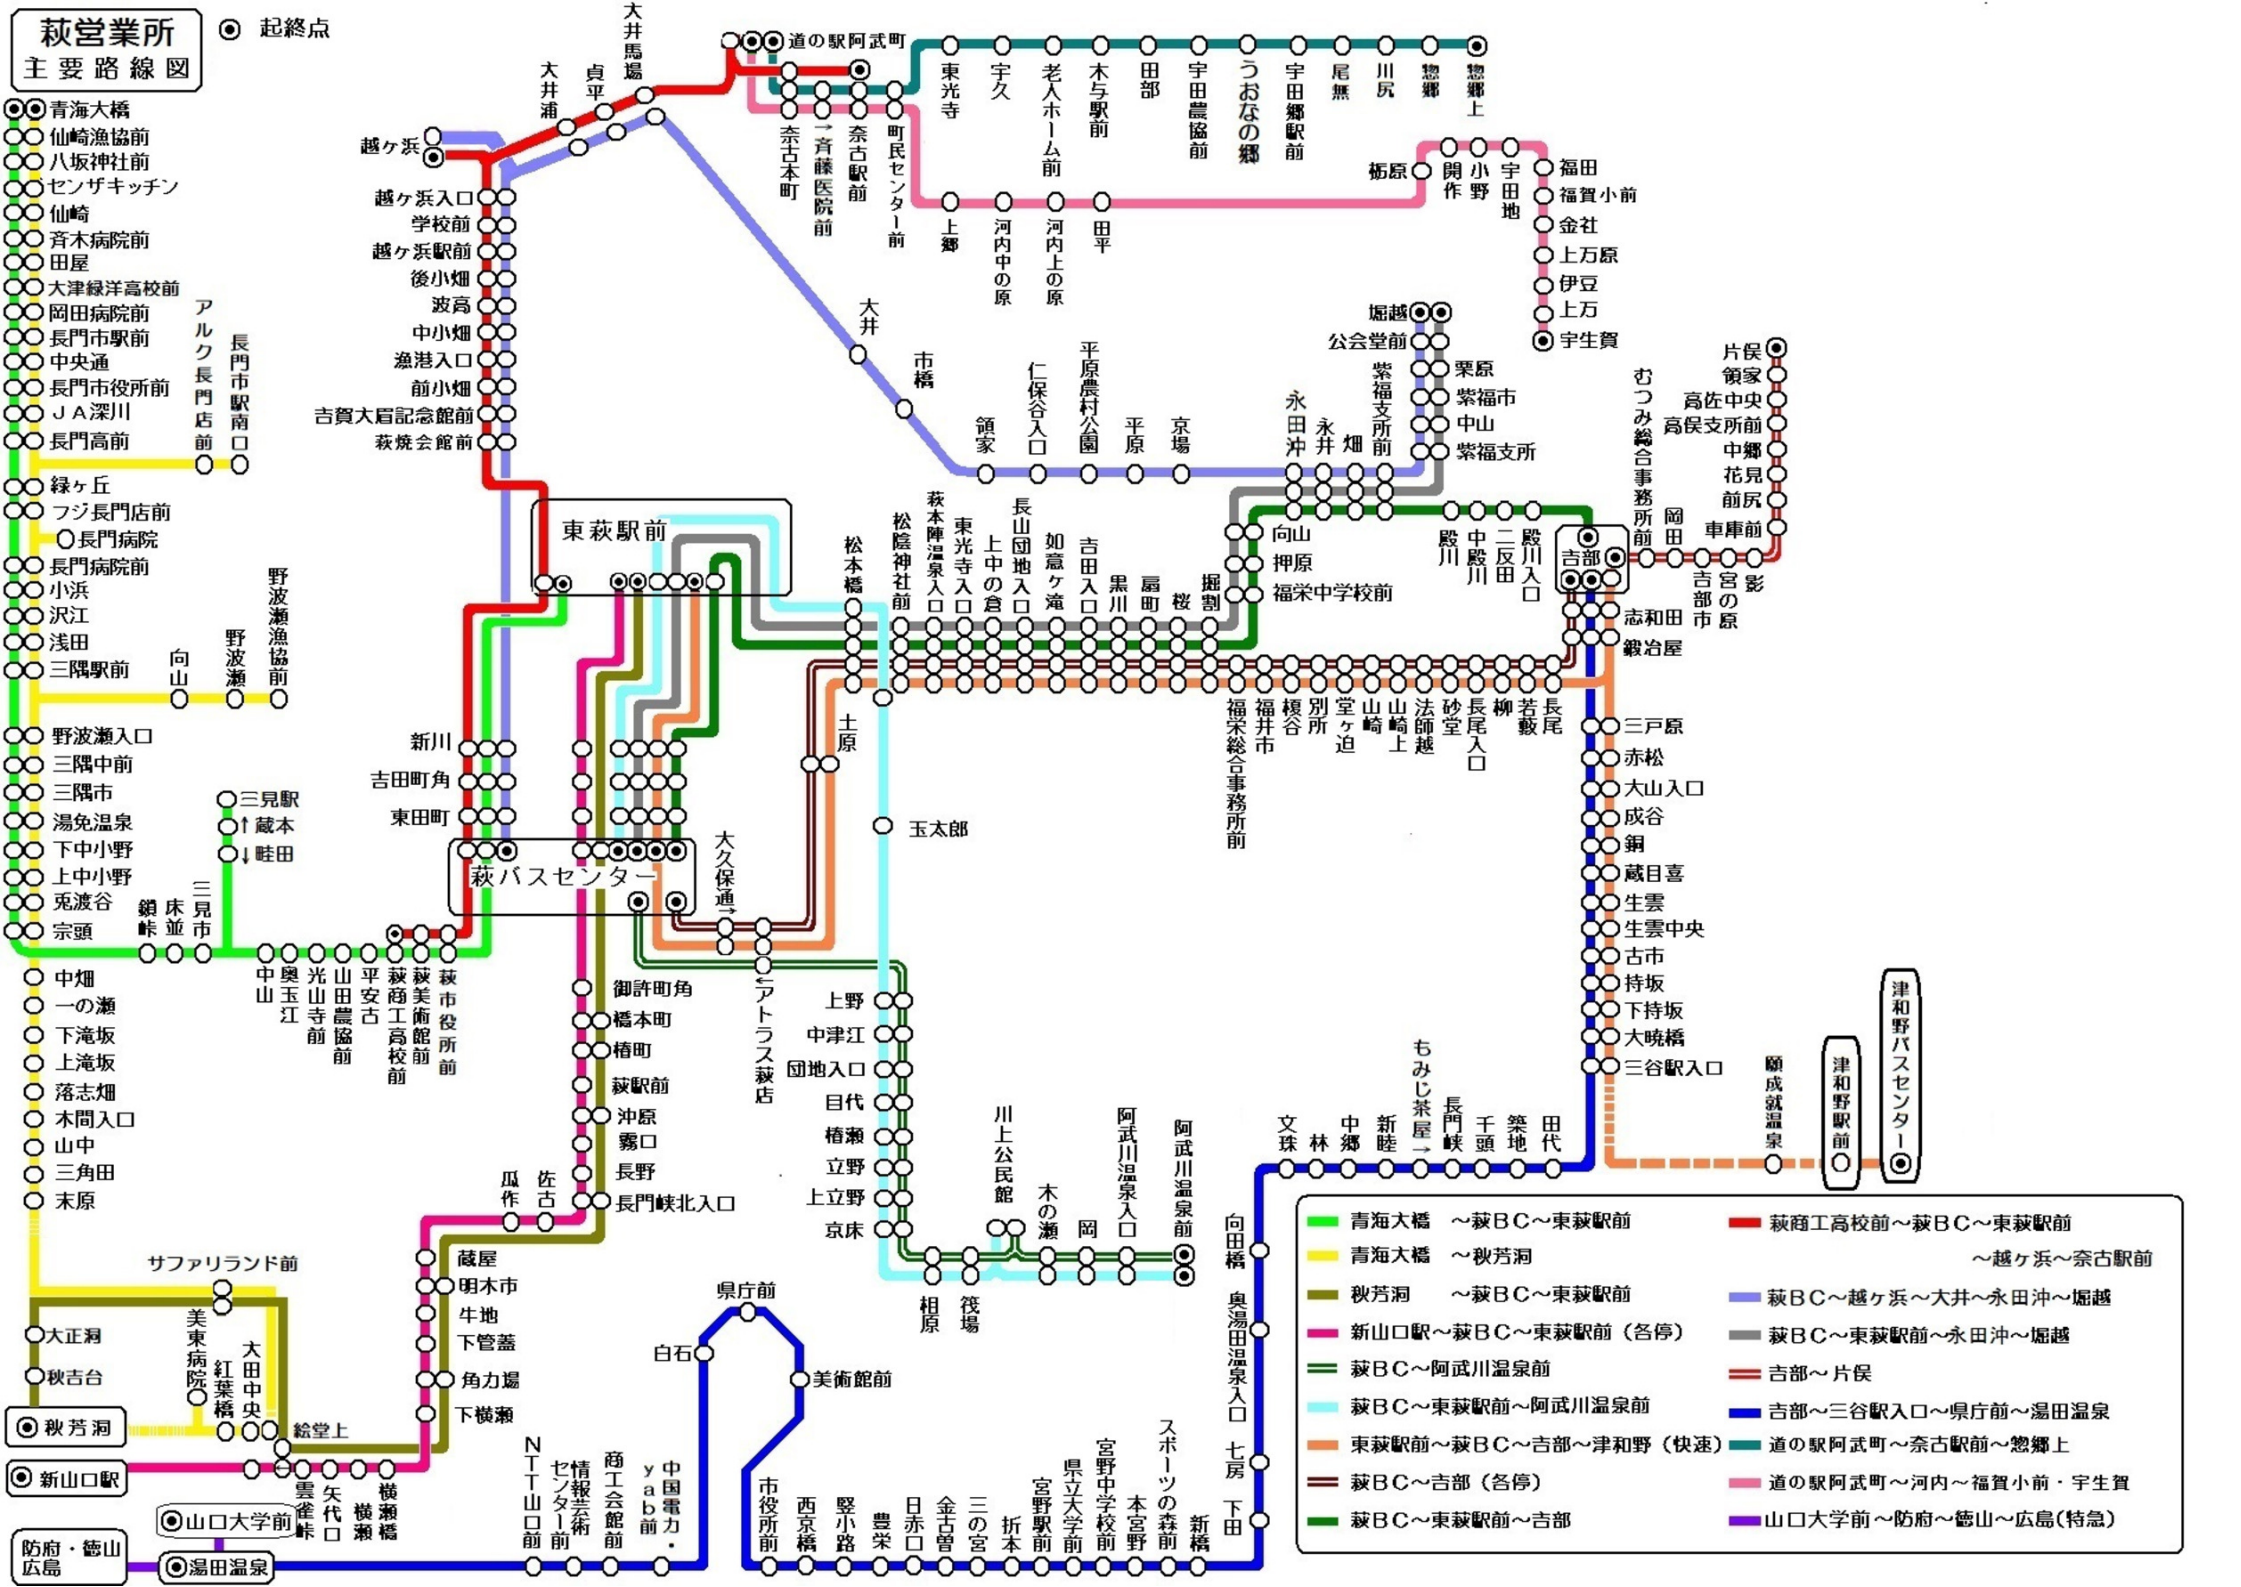

萩営業所
主要路線図

- | | |
|------------------------|-----------------------|
| ● 青海大橋 ~萩BC~東萩駅前 | ● 萩商工高校前~萩BC~東萩駅前 |
| ● 青海大橋 ~萩芳洞 | ● 萩BC~越ヶ浜~大井~永田沖~堀越 |
| ● 萩芳洞 ~萩BC~東萩駅前 | ● 萩BC~東萩駅前~永田沖~堀越 |
| ● 新山口駅~萩BC~東萩駅前 (各停) | ● 吉部~片俣 |
| ● 萩BC~阿武川温泉前 | ● 吉部~三谷駅入口~県庁前~湯田温泉 |
| ● 萩BC~東萩駅前~阿武川温泉前 | ● 道の駅阿武町~奈古駅前~惣郷上 |
| ● 東萩駅前~萩BC~吉部~津和野 (快速) | ● 道の駅阿武町~河内~福賀小前・宇生賀 |
| ● 萩BC~吉部 (各停) | ● 山口大学前~防府~徳山~広島 (特急) |
| ● 萩BC~東萩駅前~吉部 | |