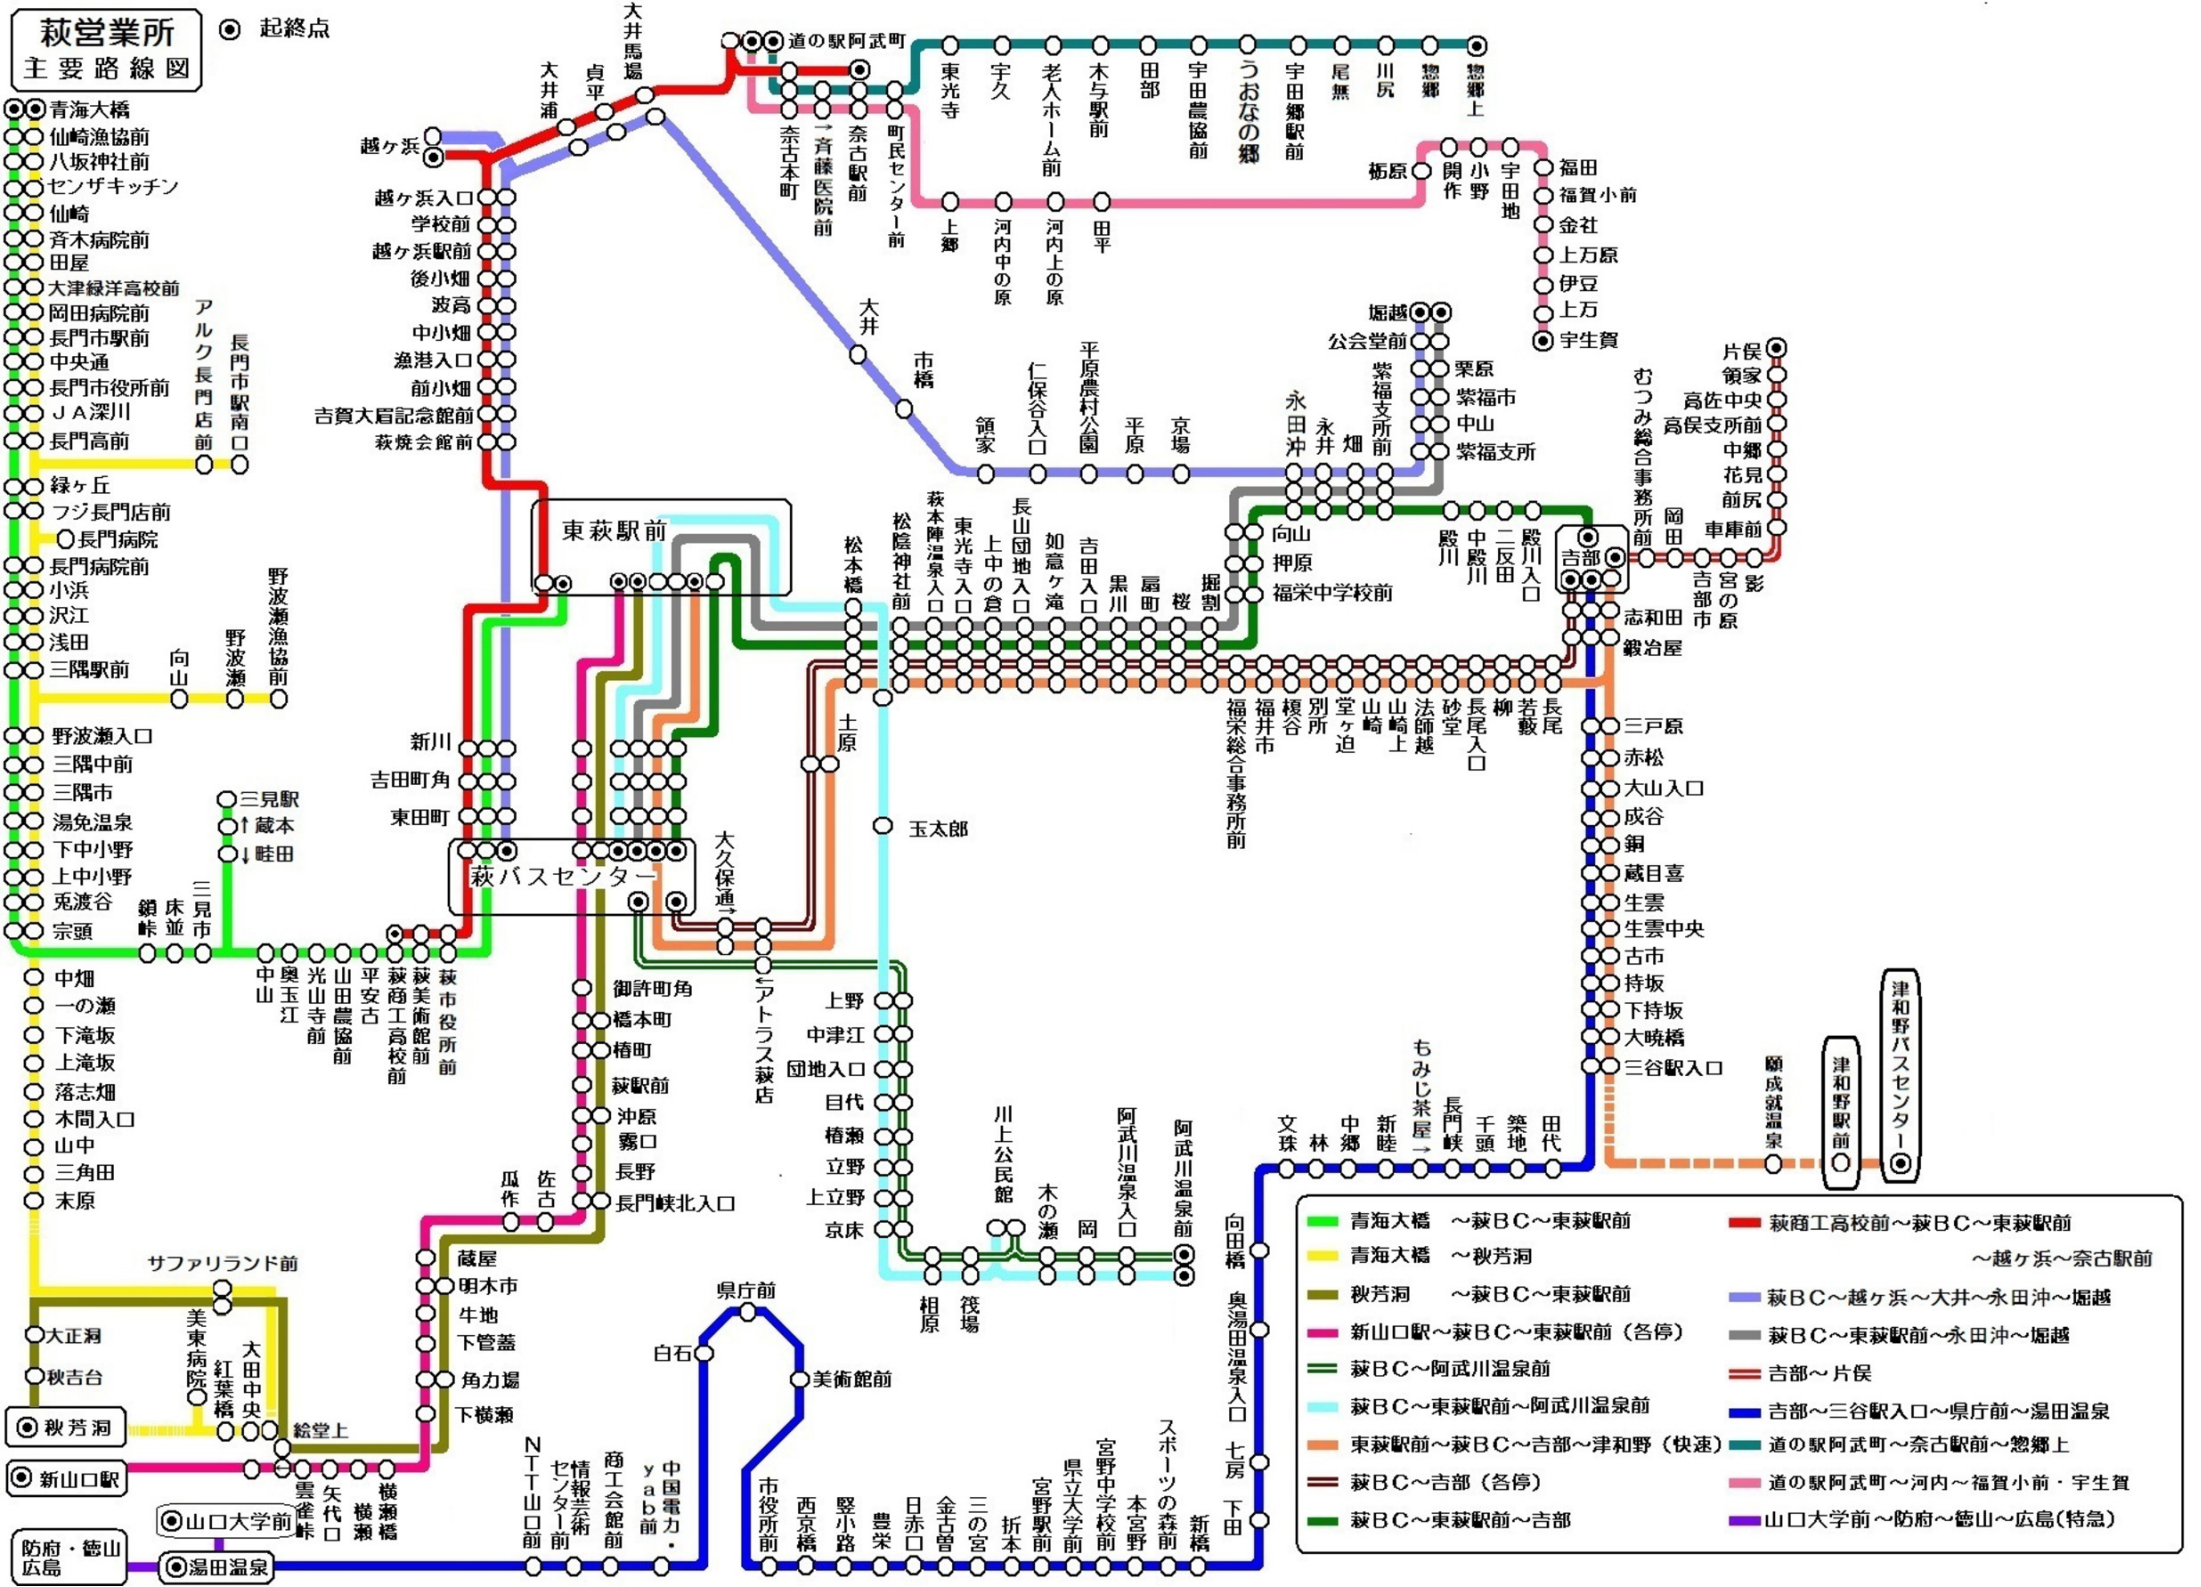

萩営業所 主要路線図

- | | |
|------------------------------|-----------------------------|
| ● 青海大橋 ~ 萩BC ~ 東萩駅前 | ● 萩商工高校前 ~ 萩BC ~ 東萩駅前 |
| ● 青海大橋 ~ 萩芳洞 | ● 萩BC ~ 越ヶ浜 ~ 大井 ~ 永田沖 ~ 堀越 |
| ● 萩芳洞 ~ 萩BC ~ 東萩駅前 | ● 萩BC ~ 東萩駅前 ~ 永田沖 ~ 堀越 |
| ● 新山口駅 ~ 萩BC ~ 東萩駅前 (各停) | ● 吉部 ~ 片俣 |
| ● 萩BC ~ 阿武川温泉前 | ● 吉部 ~ 三谷駅入口 ~ 県庁前 ~ 湯田温泉 |
| ● 萩BC ~ 東萩駅前 ~ 阿武川温泉前 | ● 道の駅阿武町 ~ 奈古駅前 ~ 惣郷上 |
| ● 東萩駅前 ~ 萩BC ~ 吉部 ~ 津和野 (快速) | ● 道の駅阿武町 ~ 河内 ~ 福賀小前 ~ 宇生賀 |
| ● 萩BC ~ 吉部 (各停) | ● 山口大学前 ~ 防府 ~ 徳山 ~ 広島 (特急) |
| ● 萩BC ~ 東萩駅前 ~ 吉部 | |