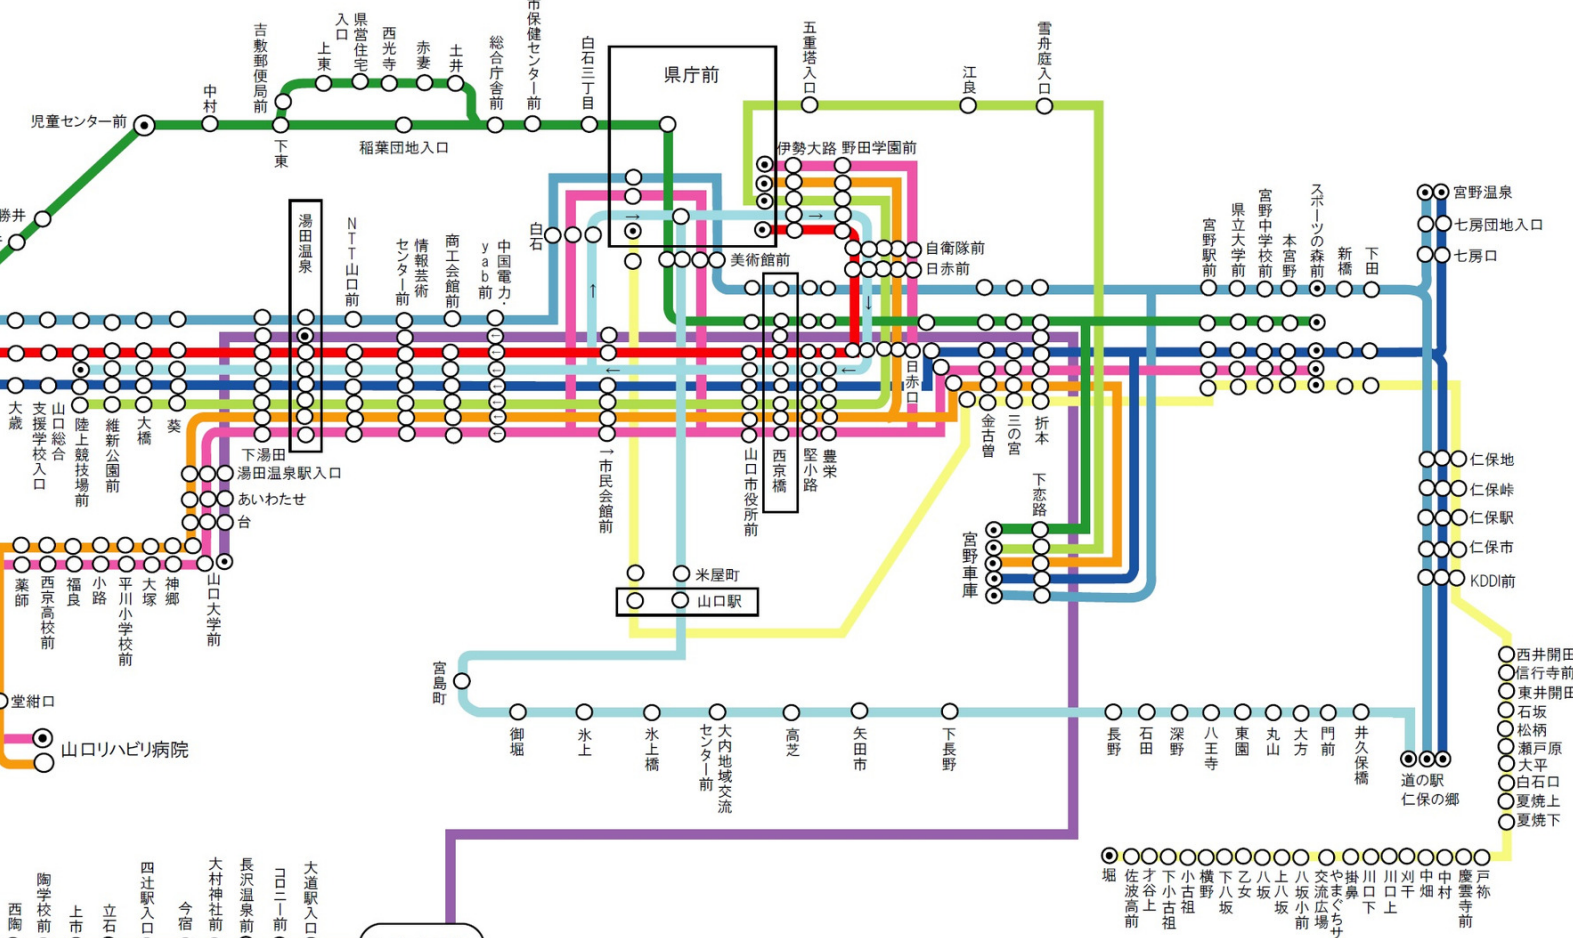

山口営業所  
主要路線図

◎秋芳洞

- 随徳
- 秋吉
- 秋吉下里
- 秋吉郵便局前
- 福田王
- 片山
- 御坊
- 長谷
- 上十文字
- 下十文字
- 岩崎
- 真名市
- 湯の口温泉前

●起終点

萩・大田中央

- 湯の口
- 神崎
- 二本木
- 藪台
- 稲光
- 釜ヶ淵
- 福田口
- 新町

上郷駅前  
柳井田

上山手  
下山手  
矢足  
アルク小郡店前

●新山口駅

- 防府駅前
- 徳山駅前
- 広島BC
- マツダ本社前

※「」の数字は、行き先を示す系統番号になります。

- 新山口駅～(大歳)～宮野車庫「102」スポーツの森前「104/109」宮野温泉「106」道の駅仁保の郷「108」
- 新山口駅～(大歳・県庁前)～宮野車庫「132」スポーツの森前「134」宮野温泉「136」道の駅仁保の郷「138」
- 新山口駅～(大歳)～県庁前「110」
- 秋穂荘～新山口駅～県庁前「111/112/113/114」
- 新山口駅～(山手・平川)～県庁前「310/311」宮野車庫「302」
- リハビリ病院～(平川)～(県庁前)「411」スポーツの森前「435」
- 新山口駅～(山手・バイパス)～(県庁前)～宮野車庫「562」
- 児童センター前～県庁「660」スポーツの森前「664」
- 児童センター前～(上東)～県庁前「670」スポーツの森前「674」
- 県庁前～(山口駅)～道の駅仁保の郷「751」
- 道の駅仁保の郷～(山口駅・県庁前)～陸上競技場前「752」
- 陸上競技場前～(県庁前・大内)～道の駅仁保の郷「753」
- 陸上競技場前～(県庁前・江良)～宮野車庫「222」
- 山口大学前～(西京橋・折本)～防府駅前・徳山駅前・広島(特急)
- 県庁前～米屋町～スポーツの森前～西井開田～堀
- 小郡第一病院前～新山口駅～(大道駅入口)～防府駅前
- 新山口駅～秋芳洞・大田中央～萩
- 秋穂漁港入口～防府駅前
- 秋穂漁港入口～長浜・阿知須駅～サンパークあじす

- 西井開田
- 信行寺前
- 東井開田
- 石坂
- 松柄
- 瀬戸原
- 大平
- 白石口
- 夏焼上
- 夏焼下

道の駅  
仁保の郷