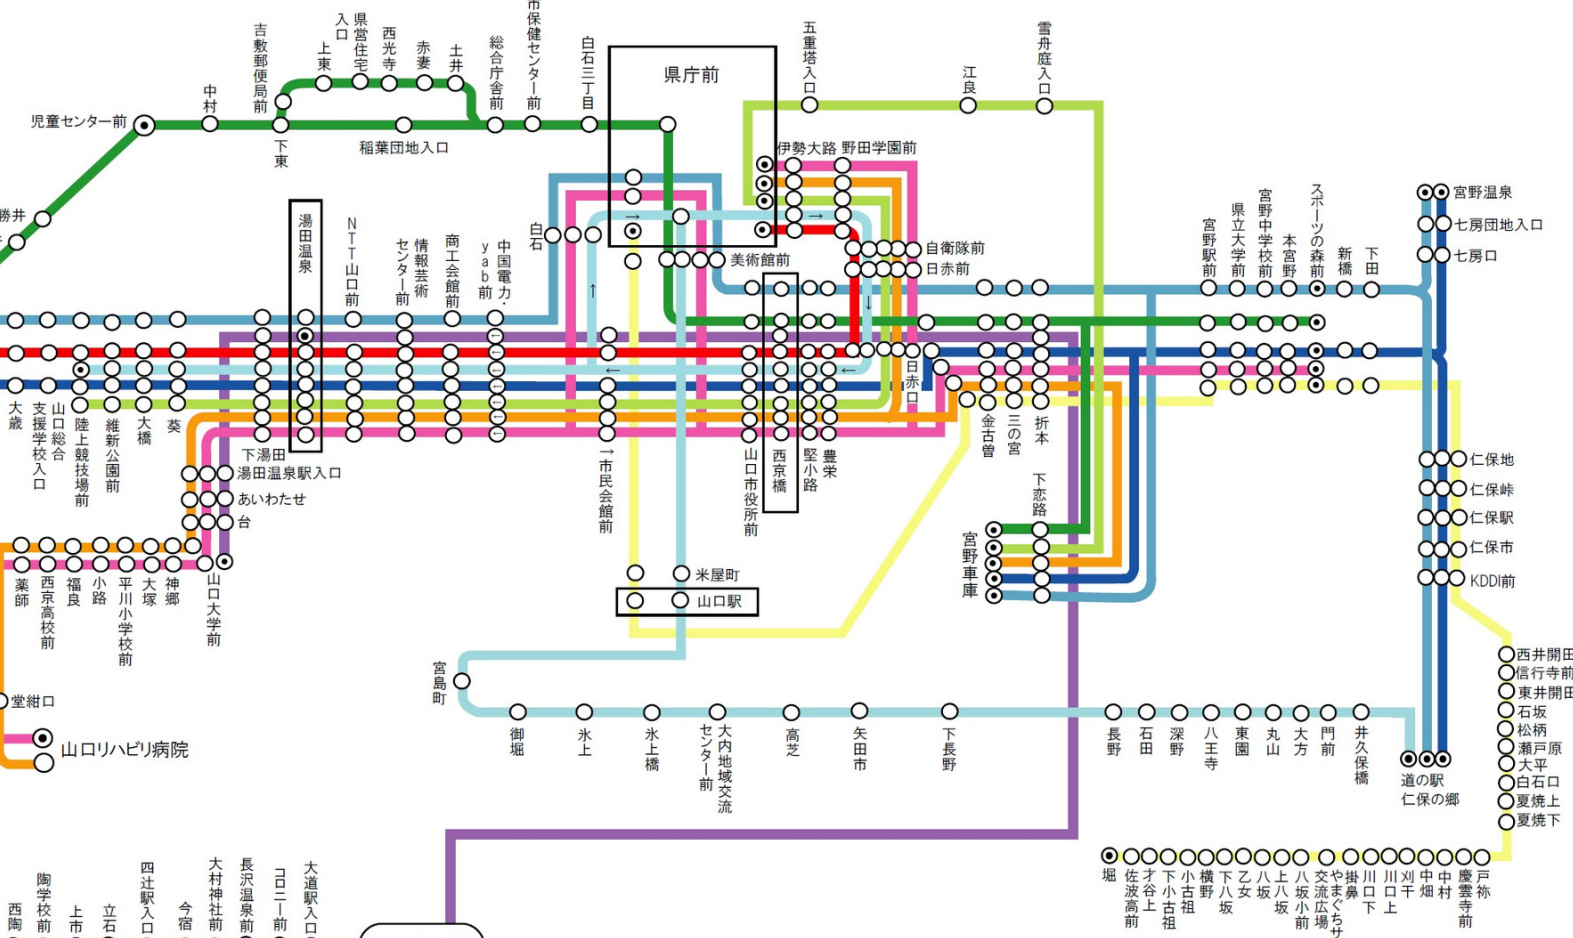

山口営業所 主要路線図

◎秋芳洞

- 随徳
- 秋吉
- 秋吉下里
- 秋吉郵便局前
- 福田王
- 片山
- 御坊
- 長谷
- 上十文字
- 下十文字
- 岩崎
- 真名市
- 湯の口温泉前

●起終点

萩・大田中央

- 湯の口
- 神崎
- 二本木
- 藪台
- 稲光
- 釜ヶ淵
- 福田口
- 新町

上郷駅前
柳井田

上山手
下山手
矢足
アルク小郡店前

●新山口駅

※「」の数字は、行き先を示す系統番号になります。

- 新山口駅～(大歳)～宮野車庫「102」スポーツの森前「104/109」宮野温泉「106」道の駅仁保の郷「108」
- 新山口駅～(大歳・県庁前)～宮野車庫「132」スポーツの森前「134」宮野温泉「136」道の駅仁保の郷「138」
- 新山口駅～(大歳)～県庁前「110」
- 秋穂荘～新山口駅～県庁前「111/112/113/114」
- 新山口駅～(山手・平川)～県庁前「310/311」宮野車庫「302」
- リハビリ病院～(平川)～(県庁前)「411」スポーツの森前「435」
- 新山口駅～(山手・バイパス)～(県庁前)～宮野車庫「562」
- 児童センター前～県庁「660」スポーツの森前「664」
- 児童センター前～(上東)～県庁前「670」スポーツの森前「674」
- 県庁前～(山口駅)～道の駅仁保の郷「751」
- 道の駅仁保の郷～(山口駅・県庁前)～陸上競技場前「752」
- 陸上競技場前～(県庁前・大内)～道の駅仁保の郷「753」
- 陸上競技場前～(県庁前・江良)～宮野車庫「222」
- 山口大学前～(西京橋・折本)～防府駅前・徳山駅前・広島(特急)
- 県庁前～米屋町～スポーツの森前～西井開田～堀
- 小郡第一病院前～新山口駅～(大道駅入口)～防府駅前
- 新山口駅～秋芳洞・大田中央～萩
- 秋穂漁港入口～防府駅前
- 秋穂漁港入口～長浜・阿知須駅～サンパークあじす