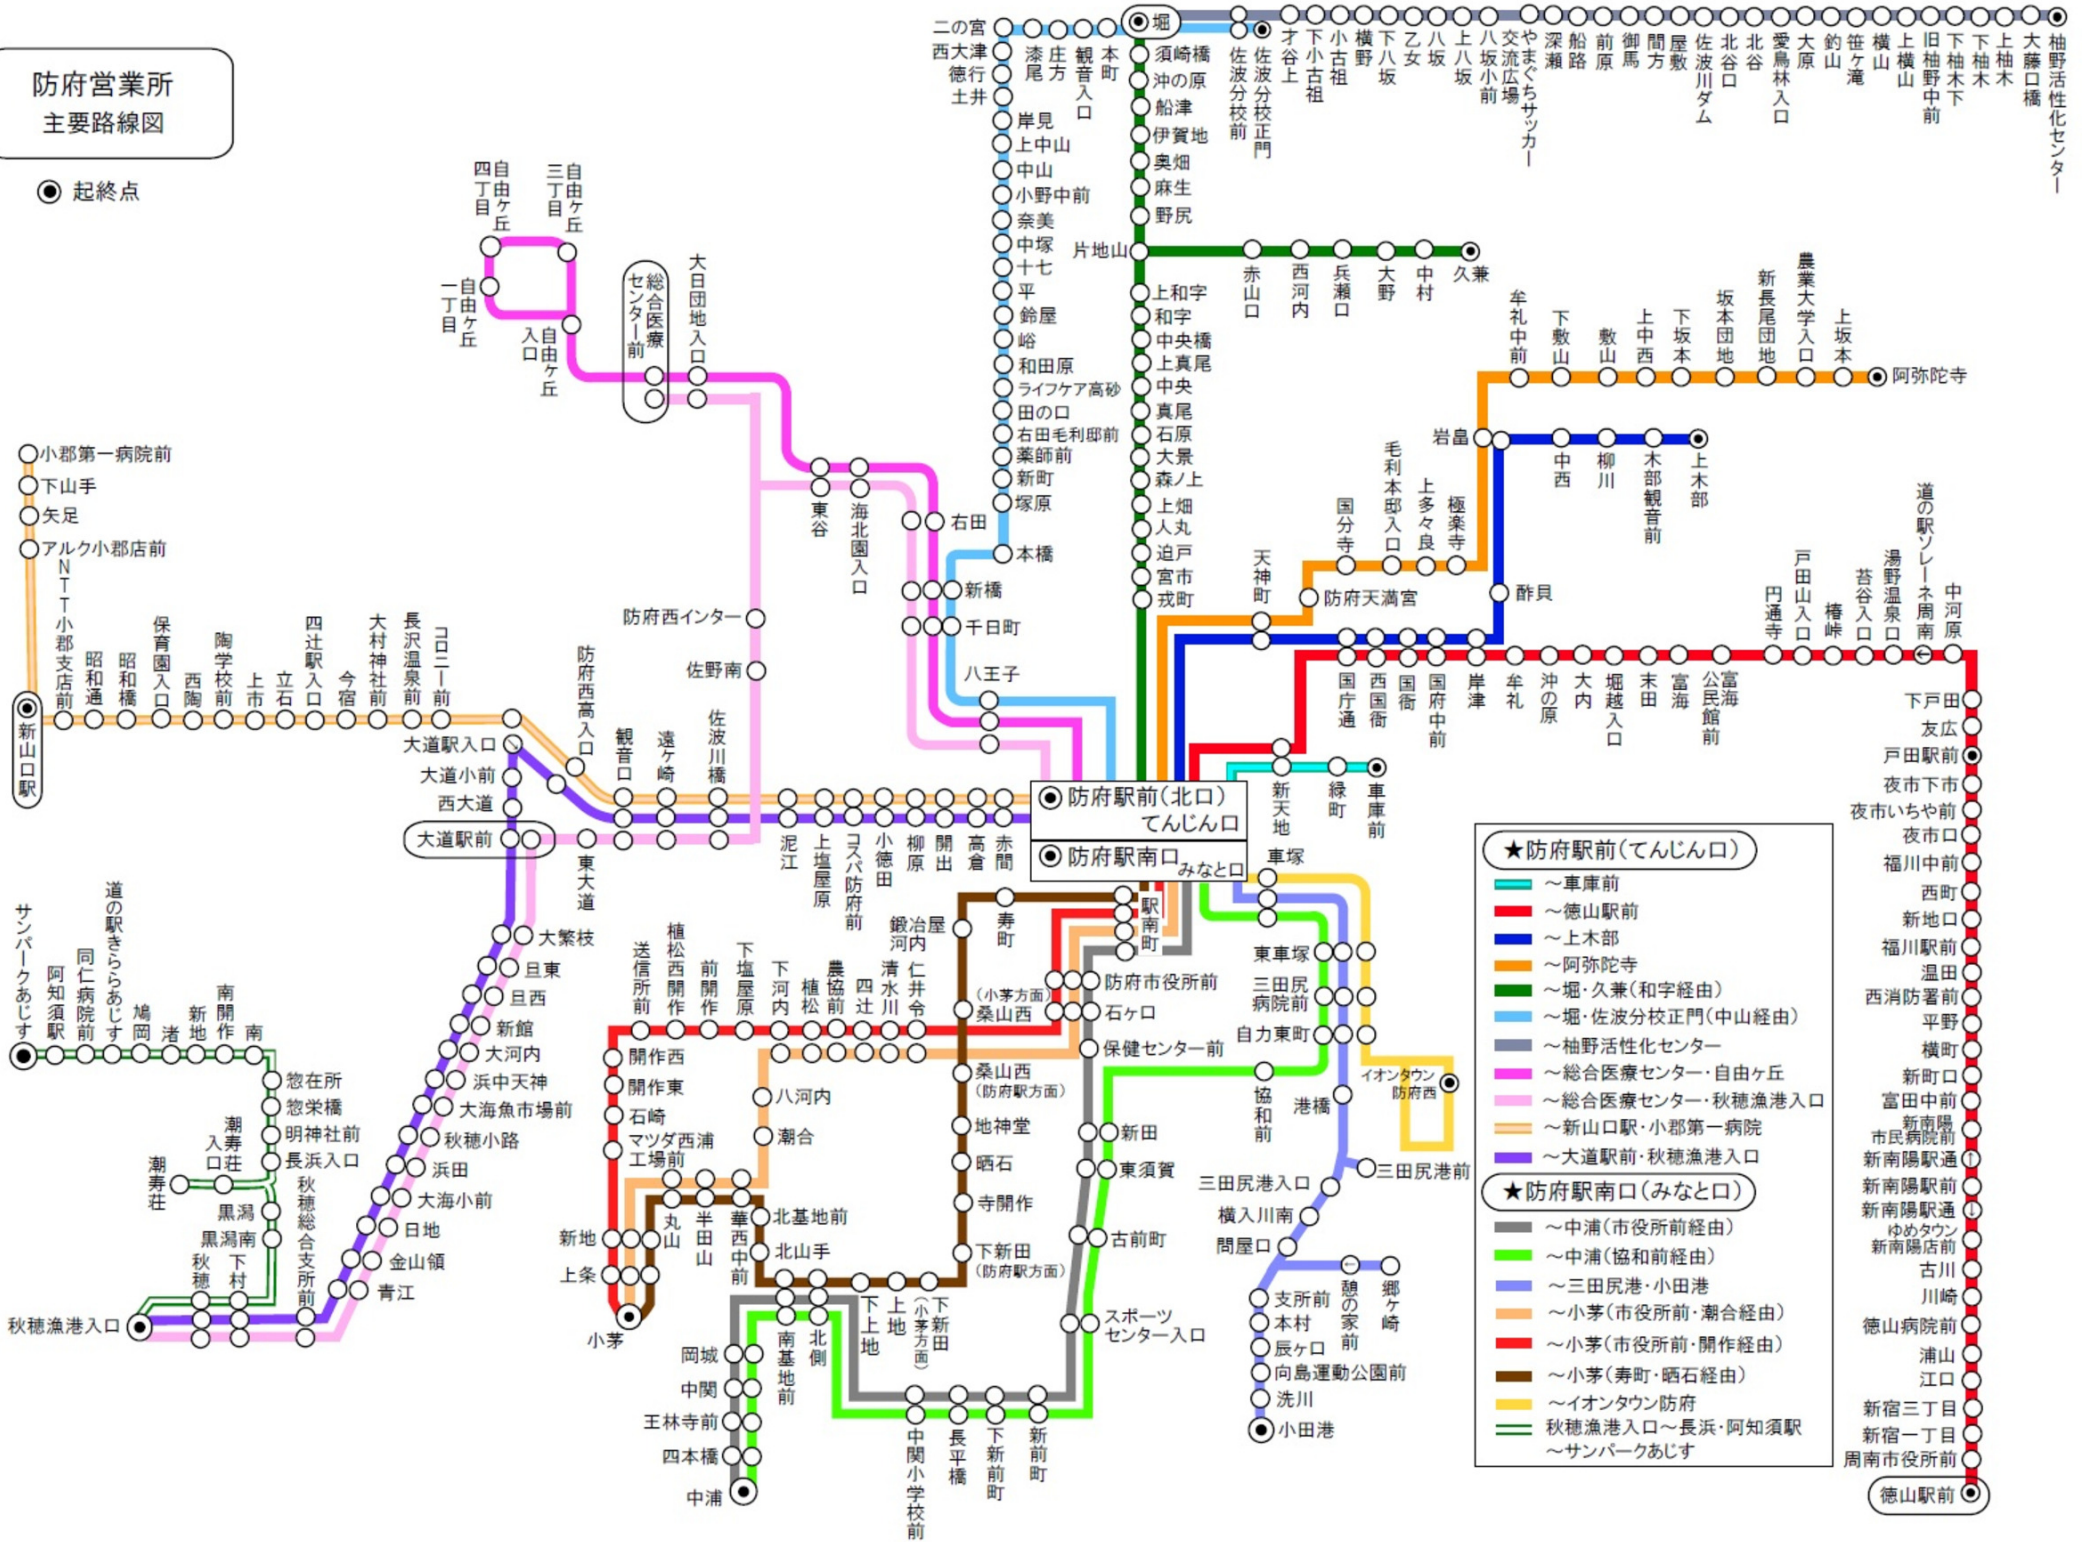

防府営業所
主要路線図

● 起終点

- ★防府駅前(てんじん口)
- ～車庫前
 - ～徳山駅前
 - ～上木部
 - ～阿弥陀寺
 - ～堀・久兼(和字経由)
 - ～堀・佐波分校正門(中山経由)
 - ～袖野活性化センター
 - ～総合医療センター・自由ヶ丘
 - ～総合医療センター・秋穂漁港入口
 - ～新山口駅・小郡第一病院
 - ～大道駅前・秋穂漁港入口
- ★防府駅南口(みなと口)
- ～中浦(市役所前経由)
 - ～中浦(協和前経由)
 - ～三田尻港・小田港
 - ～小茅(市役所前・開作経由)
 - ～小茅(市役所前・開作経由)
 - ～小茅(寿町・晒石経由)
 - ～イオンタウン防府
 - 秋穂漁港入口～長浜・阿知須駅
 - ～サンパークあじす