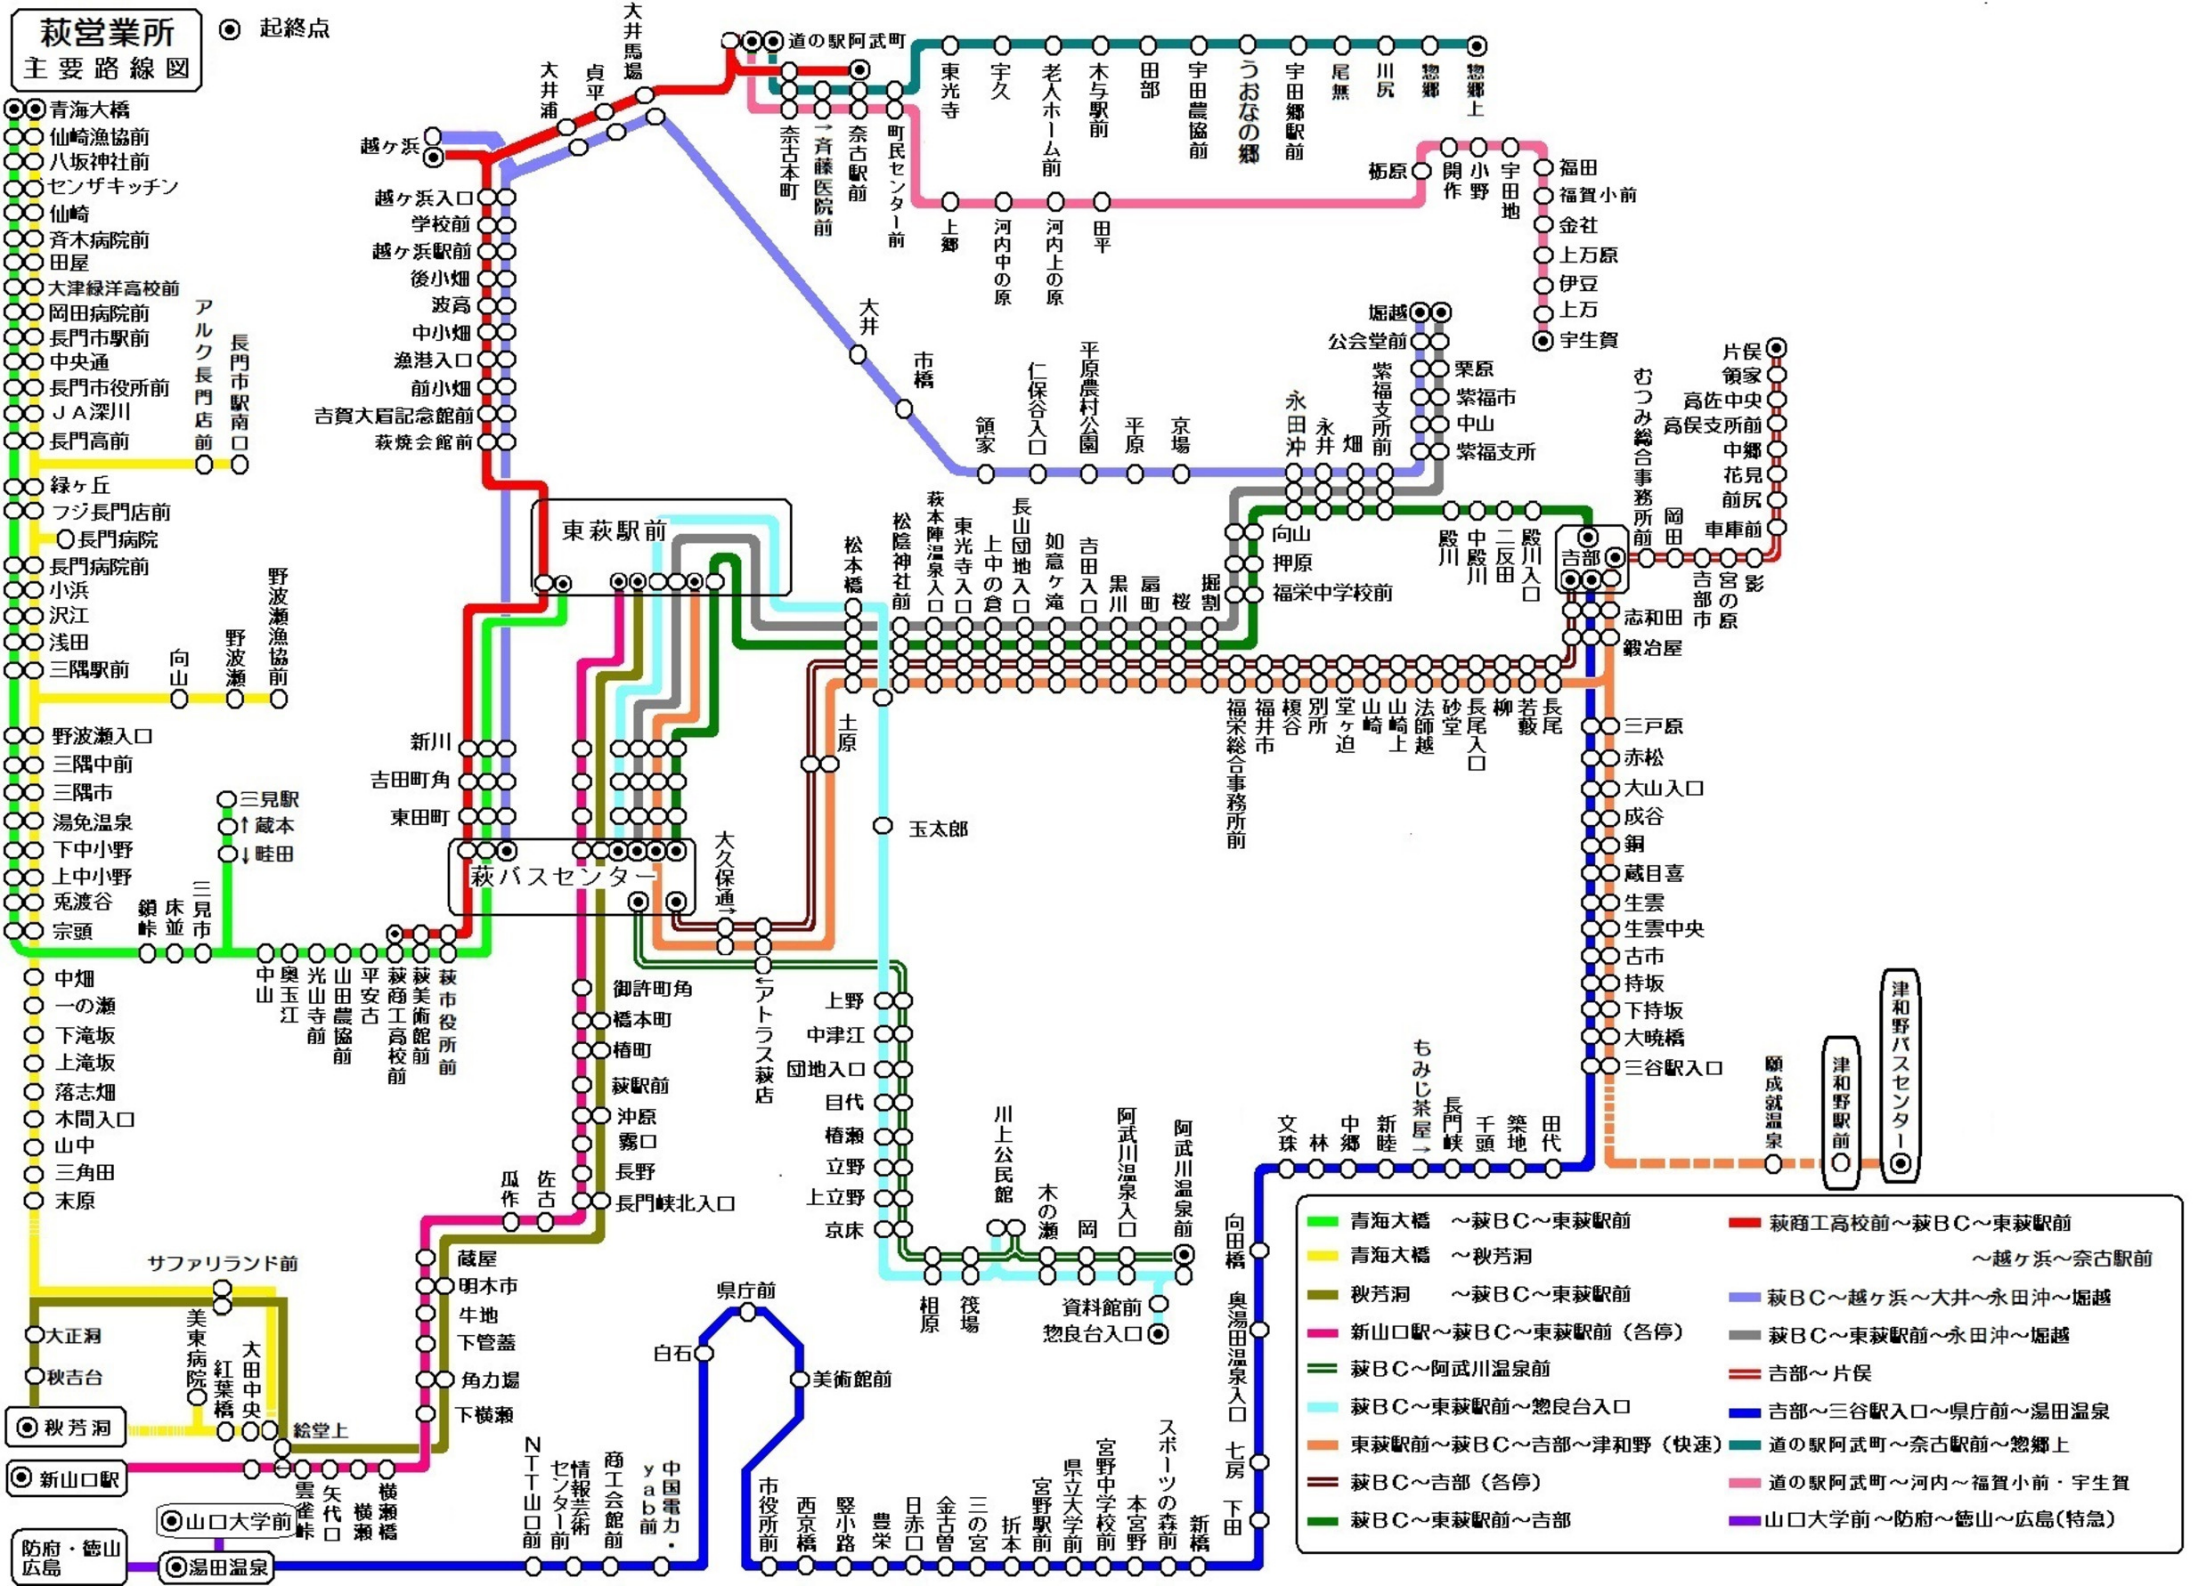

**萩営業所 主要路線図**

- |                        |                       |
|------------------------|-----------------------|
| ● 青海大橋 ~萩BC~東萩駅前       | ● 萩商工高校前~萩BC~東萩駅前     |
| ● 青海大橋 ~萩芳洞            | ● 萩BC~越ヶ浜~大井~永田沖~堀越   |
| ● 萩芳洞 ~萩BC~東萩駅前        | ● 萩BC~東萩駅前~永田沖~堀越     |
| ● 新山口駅~萩BC~東萩駅前 (各停)   | ● 吉部~片俣               |
| ● 萩BC~阿武川温泉前           | ● 吉部~三谷駅入口~県庁前~湯田温泉   |
| ● 萩BC~東萩駅前~惣良台入口       | ● 道の駅阿武町~奈古駅前~惣郷上     |
| ● 東萩駅前~萩BC~吉部~津和野 (快速) | ● 道の駅阿武町~河内~福賀小前・宇生賀  |
| ● 萩BC~吉部 (各停)          | ● 山口大学前~防府~徳山~広島 (特急) |
| ● 萩BC~東萩駅前~吉部          |                       |