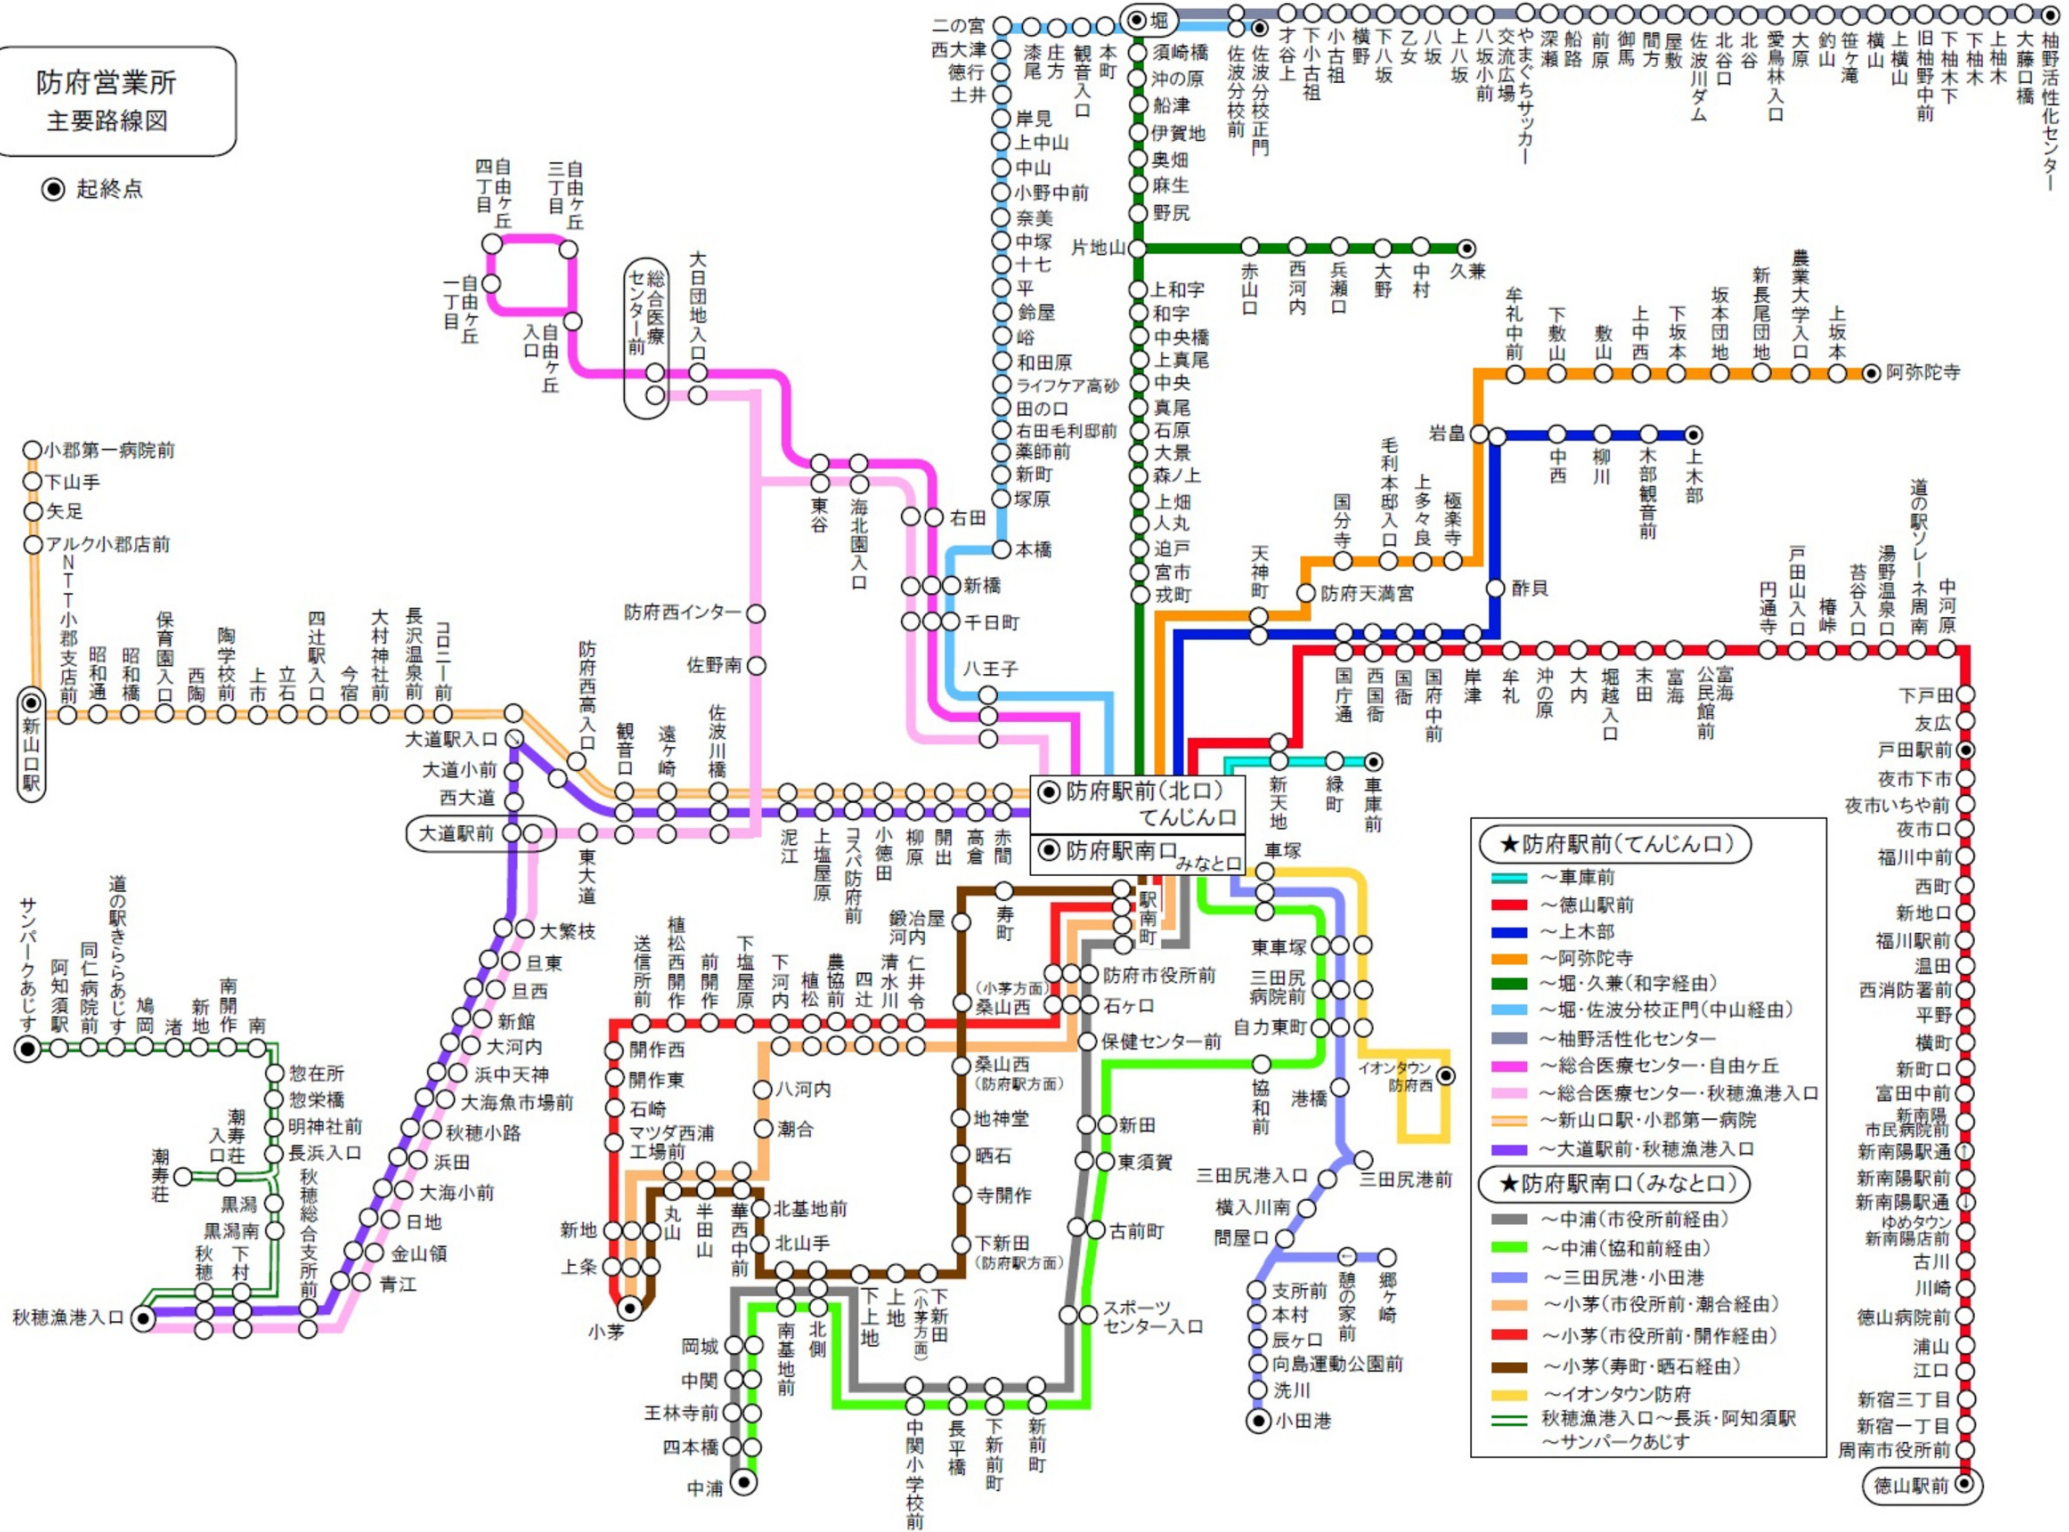

防府営業所  
主要路線図

● 起終点

★防府駅前(てんじん口)

- ～車庫前
- ～徳山駅前
- ～上木部
- ～阿弥陀寺
- ～堀・久兼(和字経由)
- ～堀・佐波分校正門(中山経由)
- ～袖野活性化センター
- ～総合医療センター・自由ヶ丘
- ～総合医療センター・秋穂漁港入口
- ～新山口駅・小郡第一病院
- ～大道駅前・秋穂漁港入口

★防府駅南口(みなと口)

- ～中浦(市役所前経由)
- ～中浦(協和前経由)
- ～三田尻港・小田港
- ～小茅(市役所前・潮合経由)
- ～小茅(市役所前・開作経由)
- ～小茅(寿町・晒石経由)
- ～イオンタウン防府
- ～秋穂漁港入口～長浜・阿知須駅
- ～サンパークあじす