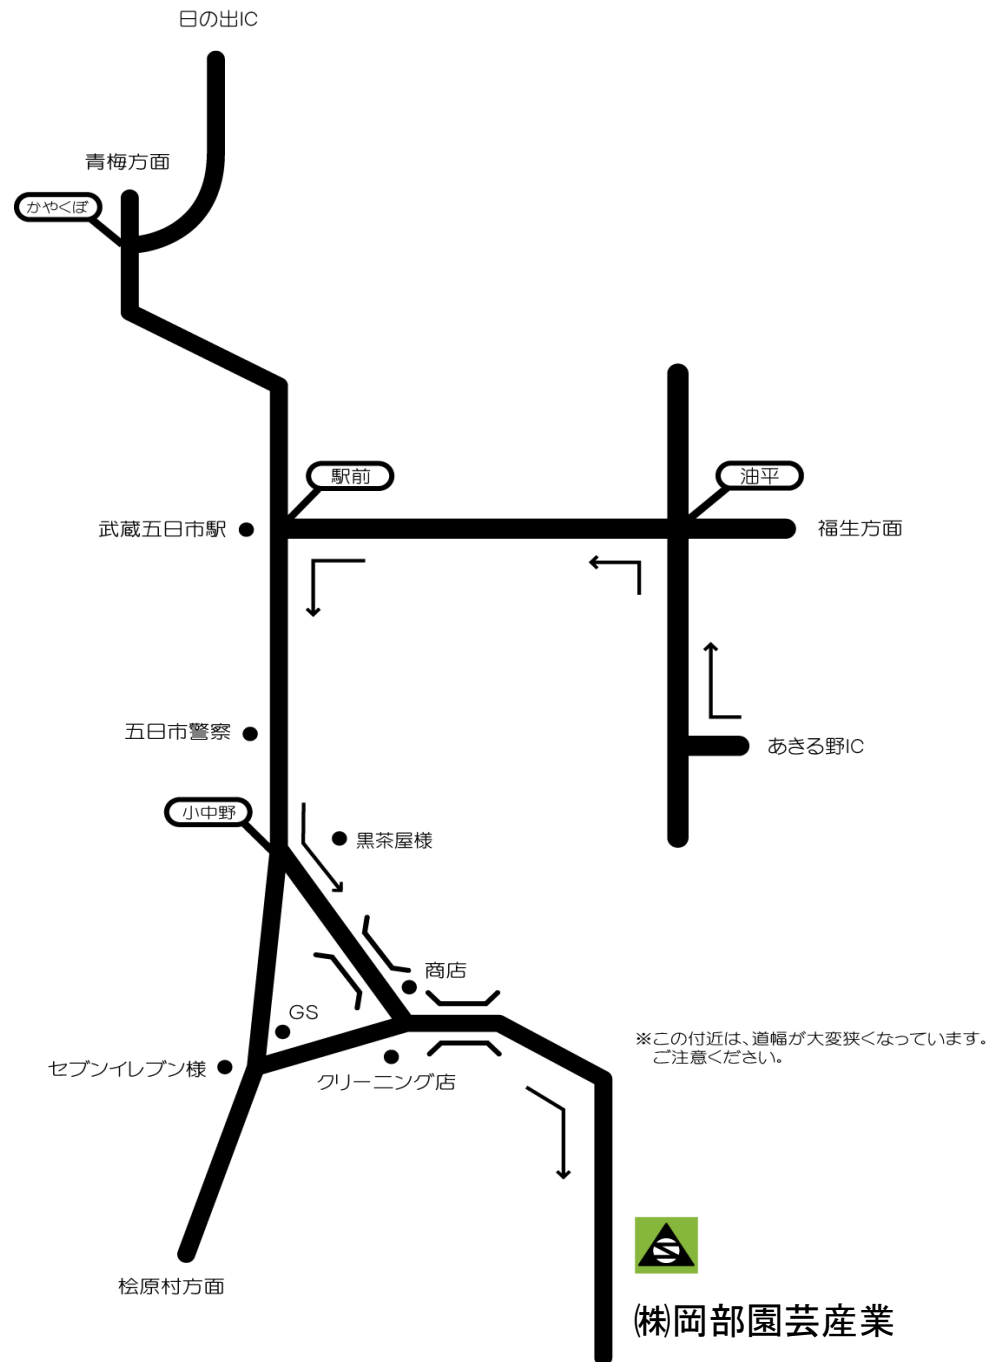

■ アクセスマップ

● 所在地

東京都あきる野市戸倉1731-2

・tel 042-596-3211

・fax 042-596-3720

・mail oka9253@din.or.jp

・URL <http://okabe-9253.co.jp>