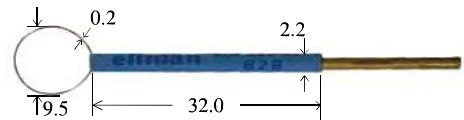

品番 **TB1-4**

価格 ¥28,000 (税抜)

入数 2本

曲がる  
実寸大  
サイズ(mm)

ラウンド型ループ電極

品番 **TB2**

価格 ¥20,000 (税抜)

入数 2本

曲がる  
実寸大  
サイズ(mm)

ラウンド型ループ電極

品番 **TB8**

価格 ¥20,000 (税抜)

入数 2本

※ワイヤーの太さは  
0.25mmです

曲がる  
実寸大  
サイズ(mm)

ラウンド型ループ電極

品番 **TB9**

価格 ¥20,000 (税抜)

入数 2本

曲がる  
実寸大  
サイズ(mm)

オーバル型ループ電極

品番 **TP1**

価格 ¥20,000 (税抜)

入数 2本