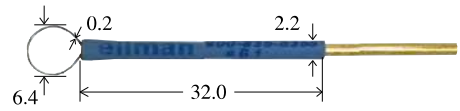

# モノポーラ電極 (リユース)

切除用モノポーラ電極

ラウンド型ループ電極

品番 **TB1**

価格 ¥20,000 (税抜)

入数 2本

曲がる  
実寸大  
サイズ(mm)

ラウンド型ループ電極4インチ

品番 **TB1-4**

価格 ¥28,000 (税抜)

入数 2本

曲がる  
実寸大  
サイズ(mm)

ラウンド型ループ電極

品番 **TB2**

価格 ¥20,000 (税抜)

入数 2本

曲がる  
実寸大  
サイズ(mm)

ラウンド型ループ電極

品番 **TB8**

価格 ¥20,000 (税抜)

入数 2本

※ワイヤーの太さは  
0.25mmです

曲がる  
実寸大  
サイズ(mm)

ラウンド型ループ電極