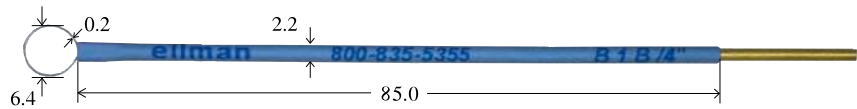

# モノポーラ電極 (リユース)

切除用モノポーラ電極

ラウンド型ループ電極

品番 **TB1**

価格 ¥20,000 (税抜)

入数 2本

曲がる  
実寸大  
サイズ(mm)

ラウンド型ループ電極4インチ

品番 **TB1-4**

価格 ¥28,000 (税抜)

入数 2本

曲がる  
実寸大  
サイズ(mm)

ラウンド型ループ電極

品番 **TB2**

価格 ¥20,000 (税抜)

入数 2本

曲がる  
実寸大  
サイズ(mm)

ラウンド型ループ電極

品番 **TB8**

価格 ¥20,000 (税抜)

入数 2本

※ワイヤーの太さは  
0.25mmです

曲がる  
実寸大  
サイズ(mm)

ラウンド型ループ電極