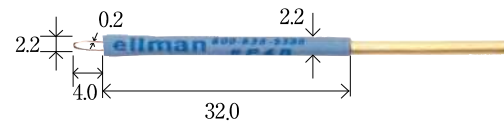

品番 **TB9**

価格 ¥20,000 (税抜)

入数 2本

曲がる  
実寸大  
サイズ(mm)

オーバル型ループ電極

品番 **TP1**

価格 ¥20,000 (税抜)

入数 2本