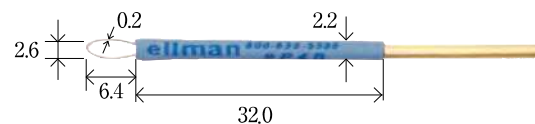

品番 **TB9**

価格 ¥20,000 (税抜)

入数 2本

曲がる  
実寸大  
サイズ(mm)

オーバル型ループ電極

品番 **TP1**

価格 ¥20,000 (税抜)

入数 2本

曲がる  
実寸大  
サイズ(mm)

オーバル型ループ電極

品番 **TP3**

価格 ¥20,000 (税抜)

入数 2本

曲がる  
実寸大  
サイズ(mm)