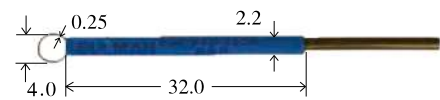

品番 **TB1-4**

価格 ¥28,000 (税抜)

入数 2本

曲がる  
実寸大  
サイズ(mm)

ラウンド型ループ電極

品番 **TB2**

価格 ¥20,000 (税抜)

入数 2本

曲がる  
実寸大  
サイズ(mm)

ラウンド型ループ電極

品番 **TB8**

価格 ¥20,000 (税抜)

入数 2本

※ワイヤーの太さは  
0.25mmです

曲がる  
実寸大  
サイズ(mm)

ラウンド型ループ電極

品番 **TB9**

価格 ¥20,000 (税抜)

入数 2本

曲がる  
実寸大  
サイズ(mm)

オーバル型ループ電極

品番 **TP1**

価格 ¥20,000 (税抜)

入数 2本