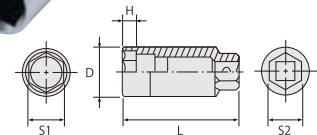

9.5/12.7sq プラグソケット (6PT)

品番	S1	S2	D	H	L	質量 (g)	価格	JAN
PS9506160	16.0	19.0	22.0	22.0	64.0	100.0	1,200	060441
PS9506208	20.8	22.0	28.0	23.0	70.0	170.0	1,500	060458

品番	S1	S2	D	H	L	質量 (g)	価格	JAN
PS127160	16.0	21.5	22.5	34.0	64.0	91.0	1,500	060953
PS127208	20.8	23.0	27.5	22.5	71.0	169.0	1,800	060960