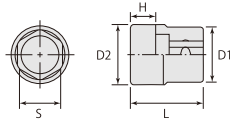

## 9.5sq ソケット (6PT)

品番	S	D1	D2	H	L	質量 (g)	価格	JAN
S9506055	5.5	9.0	17.0	9.0	25.0	24.0	530	060014
S9506060	6.0	9.5	17.0	9.0	25.0	24.0	530	060021
S9506070	7.0	11.0	17.0	9.0	25.0	25.0	530	060038
S9506080	8.0	12.0	17.0	9.0	25.0	25.0	530	060045
S9506090	9.0	13.2	17.0	9.0	25.0	25.0	530	060052
S9506100	10.0	14.3	17.0	9.0	25.0	29.0	530	060069
S9506110	11.0	16.0	17.0	9.0	25.0	29.0	530	060076
S9506120	12.0	17.0	17.0	9.0	25.0	30.0	530	060083
S9506130	13.0	19.0	19.0	9.0	25.0	35.0	530	060090
S9506140	14.0	19.6	19.6	9.0	25.0	38.0	530	060106
S9506150	15.0	21.0	21.0	13.0	25.0	45.0	560	060113
S9506160	16.0	22.0	22.0	13.0	25.0	45.0	560	060120
S9506170	17.0	24.0	24.0	13.0	25.0	53.0	590	060137
S9506180	18.0	24.2	24.2	13.0	25.0	66.0	610	060144
S9506190	19.0	26.0	23.0	15.0	28.5	66.0	610	060151
S9506200	20.0	28.0	24.0	15.0	28.5	85.0	700	060168
S9506210	21.0	28.0	25.0	15.0	28.5	85.0	840	060175
S9506220	22.0	30.0	26.0	18.0	32.0	90.0	840	060182

## 12.7sq ソケット (12PT)

品番	S	D1	D2	H	L	質量 (g)	価格	JAN
S12712080	8.0	13.5	22.0	14.5	38.5	54.0	650	060557
S12712100	10.0	15.2	22.0	14.5	38.5	56.0	650	060564
S12712120	12.0	18.0	22.0	14.5	38.5	60.0	650	060571
S12712130	13.0	19.0	22.0	14.5	38.5	60.0	650	060588
S12712140	14.0	20.5	22.0	15.0	38.5	62.0	650	060595
S12712150	15.0	21.5	21.25	15.0	38.5	62.0	650	060601
S12712160	16.0	22.0	22.0	15.0	38.5	64.0	650	060618
S12712170	17.0	24.0	24.0	15.5	38.5	64.0	650	060625
S12712180	18.0	25.0	25.0	15.5	38.5	64.0	700	060632
S12712190	19.0	26.0	22.0	19.0	38.5	64.0	700	060649
S12712210	21.0	28.0	24.0	20.0	38.5	99.0	700	060663
S12712220	22.0	30.0	26.0	20.0	38.5	106.0	800	060670
S12712230	23.0	31.0	27.0	20.0	38.5	140.0	800	060687
S12712240	24.0	32.0	27.0	20.0	38.5	140.0	800	060694
S12712260	26.0	35.0	29.0	22.0	40.0	180.0	900	060700
S12712270	27.0	36.0	29.0	22.0	40.0	190.0	900	060717
S12712300	30.0	40.0	31.0	25.0	42.5	204.0	1,200	060724
S12712320	32.0	42.0	33.0	25.0	42.5	210.0	1,200	060731