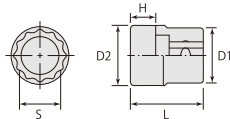

9.5sq ソケット (12PT)

品番	S	D1	D2	H	L	質量 (g)	価格	JAN
S9512080	8.0	12.0	17.0	9.0	25.0	25.0	530	060199
S9512100	10.0	14.3	17.0	9.0	25.0	29.0	530	060205
S9512120	12.0	17.0	17.0	9.0	25.0	30.0	530	060212
S9512130	13.0	19.0	19.0	9.0	25.0	35.0	530	060229
S9512140	14.0	19.6	19.6	9.0	25.0	38.0	530	060236
S9512150	15.0	21.0	21.0	13.0	25.0	45.0	560	060243
S9512160	16.0	22.0	22.0	13.0	25.0	45.0	560	060250
S9512170	17.0	24.0	24.0	13.0	25.0	53.0	590	060267
S9512180	18.0	24.2	24.2	13.0	25.0	66.0	590	060274
S9512190	19.0	26.0	23.0	15.0	28.5	66.0	590	060281
S9512210	21.0	28.0	25.0	15.0	28.5	85.0	840	060304
S9512220	22.0	30.0	26.0	18.0	32.0	90.0	840	060311