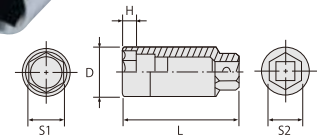

9.5/12.7sq プラグソケット (6PT)

品番	S1	S2	D	H	L	質量 (g)	価格	JAN
PS9506160	16.0	19.0	22.0	22.0	64.0	100.0	1,200	060441
PS9506208	20.8	22.0	28.0	23.0	70.0	170.0	1,500	060458

品番	S1	S2	D	H	L	質量 (g)	価格	JAN
PS127160	16.0	21.5	22.5	34.0	64.0	91.0	1,500	060953
PS127208	20.8	23.0	27.5	22.5	71.0	169.0	1,800	060960