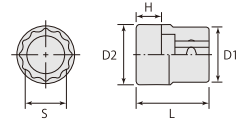

## 9.5sq ソケット (6PT)

品番	S	D1	D2	H	L	質量 (g)	価格	JAN
S9506055	5.5	9.0	17.0	9.0	25.0	24.0	530	060014
S9506060	6.0	9.5	17.0	9.0	25.0	24.0	530	060021
S9506070	7.0	11.0	17.0	9.0	25.0	25.0	530	060038
S9506080	8.0	12.0	17.0	9.0	25.0	25.0	530	060045
S9506090	9.0	13.2	17.0	9.0	25.0	25.0	530	060052
S9506100	10.0	14.3	17.0	9.0	25.0	29.0	530	060069
S9506110	11.0	16.0	17.0	9.0	25.0	29.0	530	060076
S9506120	12.0	17.0	17.0	9.0	25.0	30.0	530	060083
S9506130	13.0	19.0	19.0	9.0	25.0	35.0	530	060090
S9506140	14.0	19.6	19.6	9.0	25.0	38.0	530	060106
S9506150	15.0	21.0	21.0	13.0	25.0	45.0	560	060113
S9506160	16.0	22.0	22.0	13.0	25.0	45.0	560	060120
S9506170	17.0	24.0	24.0	13.0	25.0	53.0	590	060137
S9506180	18.0	24.2	24.2	13.0	25.0	66.0	610	060144
S9506190	19.0	26.0	23.0	15.0	28.5	66.0	610	060151
S9506200	20.0	28.0	24.0	15.0	28.5	85.0	700	060168
S9506210	21.0	28.0	25.0	15.0	28.5	85.0	840	060175
S9506220	22.0	30.0	26.0	18.0	32.0	90.0	840	060182

## 12.7sq ソケット (12PT)

品番	S	D1	D2	H	L	質量 (g)	価格	JAN
S12712080	8.0	13.5	22.0	14.5	38.5	54.0	650	060557
S12712100	10.0	15.2	22.0	14.5	38.5	56.0	650	060564
S12712120	12.0	18.0	22.0	14.5	38.5	60.0	650	060571
S12712130	13.0	19.0	22.0	14.5	38.5	60.0	650	060588
S12712140	14.0	20.5	22.0	15.0	38.5	62.0	650	060595
S12712150	15.0	21.5	21.25	15.0	38.5	62.0	650	060601
S12712160	16.0	22.0	22.0	15.0	38.5	64.0	650	060618
S12712170	17.0	24.0	24.0	15.5	38.5	64.0	650	060625
S12712180	18.0	25.0	25.0	15.5	38.5	64.0	700	060632
S12712190	19.0	26.0	22.0	19.0	38.5	64.0	700	060649
S12712210	21.0	28.0	24.0	20.0	38.5	99.0	700	060663
S12712220	22.0	30.0	26.0	20.0	38.5	106.0	800	060670
S12712230	23.0	31.0	27.0	20.0	38.5	140.0	800	060687
S12712240	24.0	32.0	27.0	20.0	38.5	140.0	800	060694
S12712260	26.0	35.0	29.0	22.0	40.0	180.0	900	060700
S12712270	27.0	36.0	29.0	22.0	40.0	190.0	900	060717
S12712300	30.0	40.0	31.0	25.0	42.5	204.0	1,200	060724
S12712320	32.0	42.0	33.0	25.0	42.5	210.0	1,200	060731