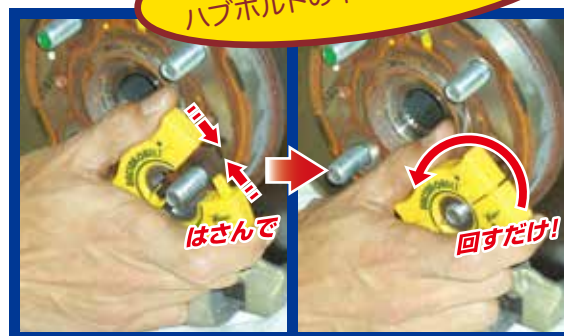

ドクターボルト

全ネジボルト・ハブボルトのネジ山修正に最適です

先端部の損傷も簡単修正

割ダイスを使用していますので、損傷部分に近いネジが痛んでいない場所にセットし手前に廻すだけの簡単作業です。

ガイド、ハンドル不要

従来の商品と違い、ガイドやハンドルは必要ありません。また目で確認しながら作業を行なえますので、簡単・確実にネジ山修正が可能です。

DOCTOR BOLT

LDB-JS