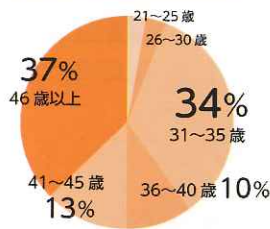

サービス理念

私たちは **♥ 個人の尊厳を守り、自由と生きがいのあるサービス**
♥ 笑顔と愛情のこもった良質なサービス
♥ 安全で安心できるサービス の提供を目指します。

数字でみるたちばなの園白糸台

茶屋の園のアピールポイント

- 職員同士励まし合う……19%
- 給料が高い……4%
- 休みが多い……5%
- 利用者との笑顔が絶えない……5%
- イケメンが多い……5%
- 駅近……5%

茶屋の園での好きなイベント

- お花見……4%
- 誕生日会……4%
- 外食会……5%
- 節分……5%
- クリスマス会……5%

性別

年齢

雇用形態

出身地

施設見学
お待ちしております

社会福祉法人 茶屋の園
特別養護老人ホーム

たちばなの園白糸台

〒183-0011
東京都府中市白糸台6丁目2番17
TEL.042-358-0221
FAX.042-335-7717
E-mail:tachiban@viola.ocn.ne.jp

最寄り駅 京王線「飛田給」駅下車 徒歩約10分
京王線「武蔵野台」駅下車 徒歩約12分
西武多摩川線「白糸台」駅下車 徒歩約15分