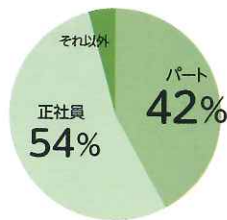

サービス理念

私たちは **♥ 個人の尊厳を守り、自由と生きがいのあるサービス**
♥ 笑顔と愛情のこもった良質なサービス
♥ 安全で安心できるサービス の提供を目指します。

数字でみるたちばなの園白糸台

茶屋の園のアピールポイント

- 職員同士励まし合う……19%
- 給料が高い……4%
- 休みが多い……5%
- 利用者との笑顔が絶えない……5%
- イケメンが多い……5%
- 駅近……5%

茶屋の園での好きなイベント

- お花見……4%
- 誕生日会……4%
- 外食会……5%
- 節分……5%
- クリスマス会……5%

性別

年齢

雇用形態

出身地

施設見学
お待ちしております

社会福祉法人 茶屋の園
特別養護老人ホーム

たちばなの園白糸台

〒183-0011
東京都府中市白糸台6丁目2番17
TEL.042-358-0221
FAX.042-335-7717
E-mail:tachiban@viola.ocn.ne.jp

最寄り駅 京王線「飛田給」駅下車 徒歩約10分
京王線「武蔵野台」駅下車 徒歩約12分
西武多摩川線「白糸台」駅下車 徒歩約15分