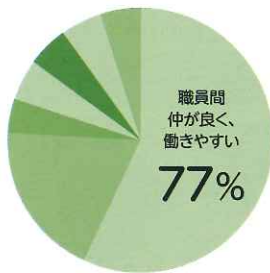

## 数字でみるたちばなの園白糸台

### 茶屋の園のアピールポイント

- 職員同士励まし合う……19%
- 給料が高い……4%
- 休みが多い……5%
- 利用者との笑顔が絶えない……5%
- イケメンが多い……5%
- 駅近……5%