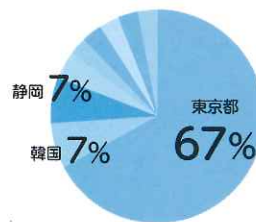

出身地

施設見学
お待ちしております