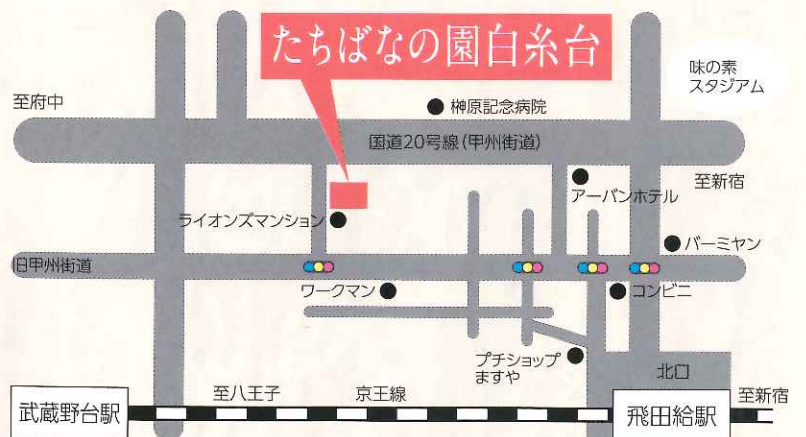

### 雇用形態

### 出身地

施設見学  
お待ちしております

社会福祉法人 茶屋の園  
特別養護老人ホーム

# たちばなの園白糸台

〒183-0011  
東京都府中市白糸台6丁目2番17  
TEL.042-358-0221  
FAX.042-335-7717  
E-mail:tachiban@viola.ocn.ne.jp

最寄り駅 京王線「飛田給」駅下車 徒歩約10分  
京王線「武蔵野台」駅下車 徒歩約12分  
西武多摩川線「白糸台」駅下車 徒歩約15分