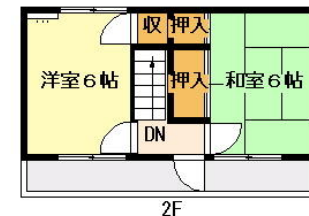

# 貸戸建住宅

東武伊勢崎・大師線  
館林 徒歩27分

間取り

5DK

- 礼金：1ヶ月
- 敷金：1ヶ月
- 管理費：なし
- 専有面積：  
99.40㎡
- 保証金：なし

物件番号 6952138009