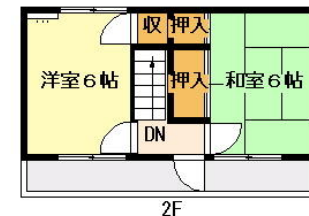

貸戸建住宅

東武伊勢崎・大師線
館林 徒歩27分

間取り

5DK

- 礼金：1ヶ月
- 敷金：1ヶ月
- 管理費：なし
- 専有面積：
99.40㎡
- 保証金：なし

物件番号 6952138009

7万円

館林市諏訪町1402-2
瀧住宅 P2台付き
広い物置、庭付