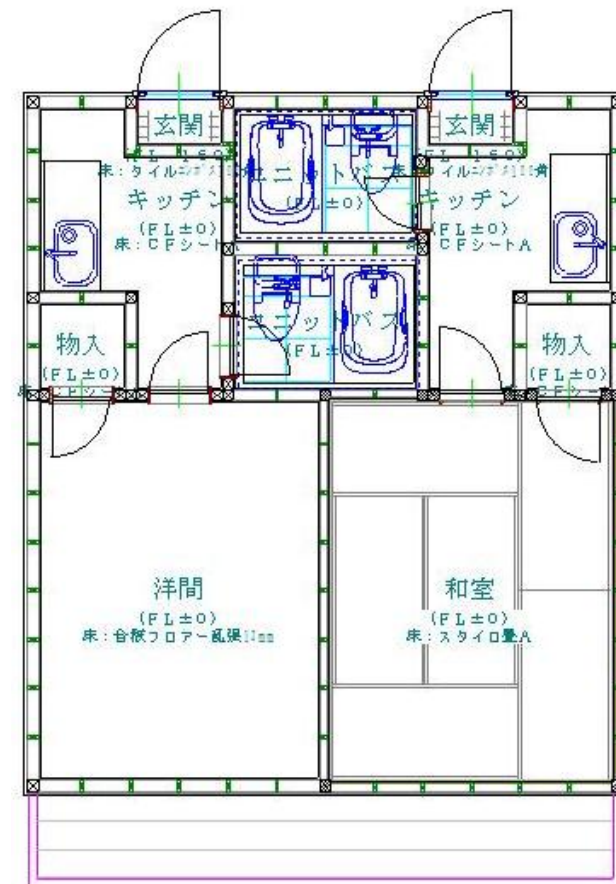

貸マンション

東武伊勢崎・大師線
館林 徒歩17分

間取り

1K

- 礼金：なし
- 敷金：1ヶ月
- 管理費：なし
- 共益費：
2,000円/月
- 専有面積：
17.96㎡
- 保証金：なし

物件番号 69565323012

2.5万円

館林市赤土町857-2
赤土ビル207号室（鉄骨造）
1階は事務所に付夜は静か
P1台2000円

■所在地 群馬県館林市赤土町 ■築年月 1984年05月 ■契約期間 2年 ■備考 1階事務所の2階 ベット(猫)相談 駅近く便利 ■駐車場 有 2,000円/月 ■保険等 加入要 2年間 13,000円 ■賃貸保証 利用可 ■主要採光面 南向き ■取引態様 媒介

この図面は物件情報の一部を抜粋して掲載しております。（現況優先）付帯条件や別途料金等が発生する場合がありますのでご確認ください。