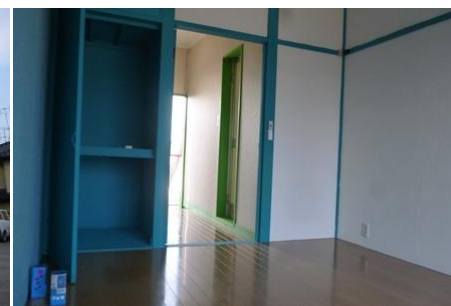

貸マンション

東武伊勢崎・大師線
館林 徒歩17分

間取り

1K

- 礼金：なし
- 敷金：1ヶ月
- 管理費：なし
- 共益費：
2,000円/月
- 専有面積：
17.96㎡
- 保証金：なし

物件番号 69565323012

2.5万円

館林市赤土町857-2
赤土ビル207号室（鉄骨造）
1階は事務所に付夜は静か
P1台2000円

■所在地 群馬県館林市赤土町 ■築年月 1984年05月 ■契約期間 2年 ■備考 1階事務所の2階 ベット(猫)相談 駅近く便利 ■駐車場 有 2,000円/月 ■保険等 加入要 2年間 13,000円 ■賃貸保証 利用可 ■主要採光面 南向き ■取引態様 媒介

この図面は物件情報の一部を抜粋して掲載しております。（現況優先）付帯条件や別途料金等が発生する場合がありますのでご確認ください。