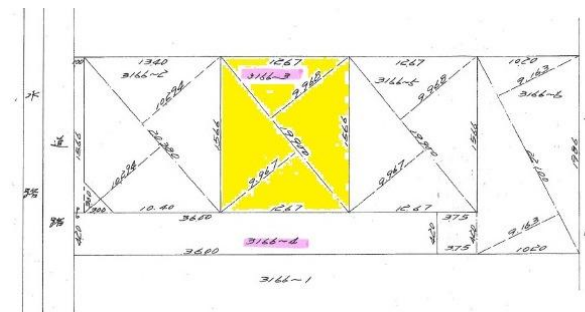

売地

東武小泉線 成島 徒歩5分
東武小泉線 館林 徒歩28分

土地面積

198.35㎡

- 土地権利：
所有権
- 建ぺい率：70%
- 容積率：200%

物件番号 69598872098

430万円

■所在地 群馬県館林市北成島町 ■備考 既存の宅地 ■都市
計画 調整区域 ■地目 宅地 ■地勢 平坦 ■現況 更地 ■
引渡条件 現況渡し ■取引態様 媒介