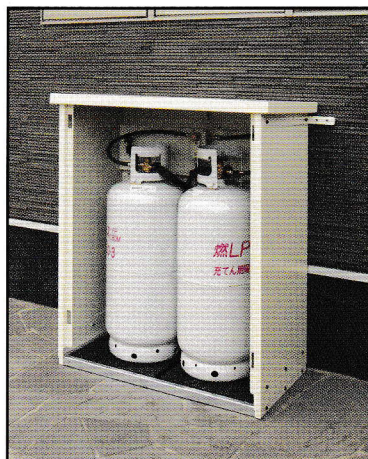

左、右、上、背面OK
火気隔壁板に対応

前面パネルワンタッチ着脱
配送効率アップ!

屋根、ベルト(50kgは2本)、マット付
堅牢、親切設計!

壁段差、床傾斜もOK
背面パネル、傾斜調整付

屋根後傾斜(業界初!)
広い空間、ボンベ交換ラクラク!

前面パネル無し(20kg用×2本)	
型式	SH-20
標準価格	59,800円
サイズ	幅920×奥480×高1070mm
入数	1台

前面パネルあり(20kg用×2本)	
型式	SH-20D
標準価格	67,800円
サイズ	幅920×奥480×高1070mm
入数	1台

前面パネル無し(50kg用×2本)	
型式	SH-50
標準価格	69,800円
サイズ	幅1020×奥480×高1580mm
入数	1台

前面パネルあり(50kg用×2本)	
型式	SH-50D
標準価格	79,800円
サイズ	幅1020×奥480×高1580mm
入数	1台

※前面パネル下部のスリム塞ぎ板有ります。(定価3,000円)