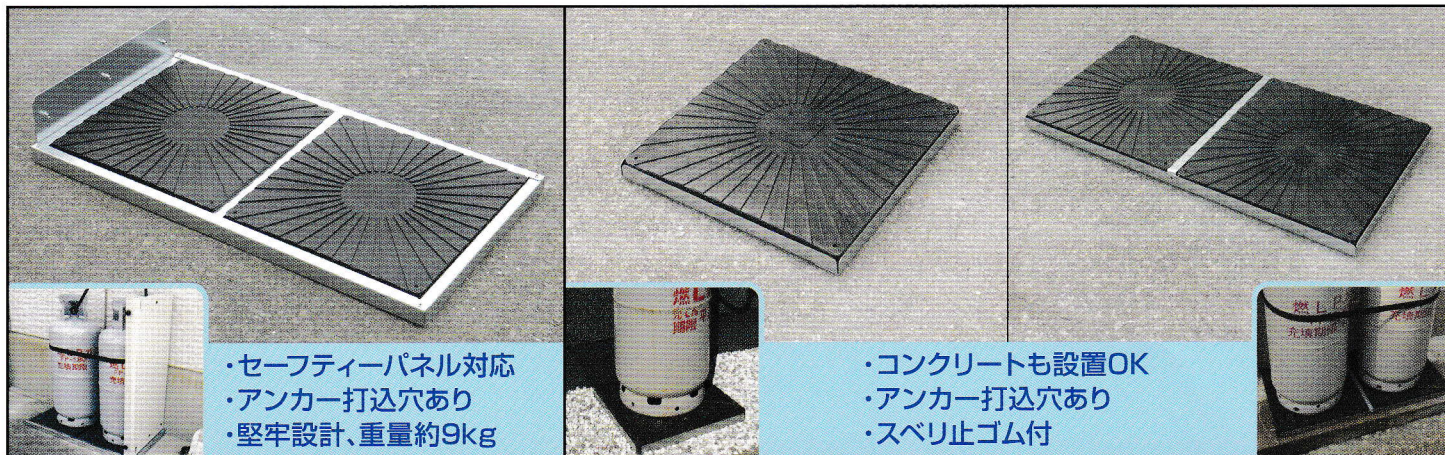

# LPガスボンベ置台 安定感抜群! 土・砂利もOK

- ・セーフティーパネル対応
- ・アンカー打込穴あり
- ・堅牢設計、重量約9kg

- ・コンクリートも設置OK
- ・アンカー打込穴あり
- ・スベリ止ゴム付

## 汎用タイプ

型式	SPB-25	型式	SPB-18S(1本用)	型式	SPB-28S(2本用)
標準価格	12,800円	標準価格	5,800円	標準価格	8,800円
サイズ	幅850×奥440×高35mm	サイズ	幅400×奥400×高39mm	サイズ	幅810×奥400×高39mm
入数	2台	入数	4台	入数	2台