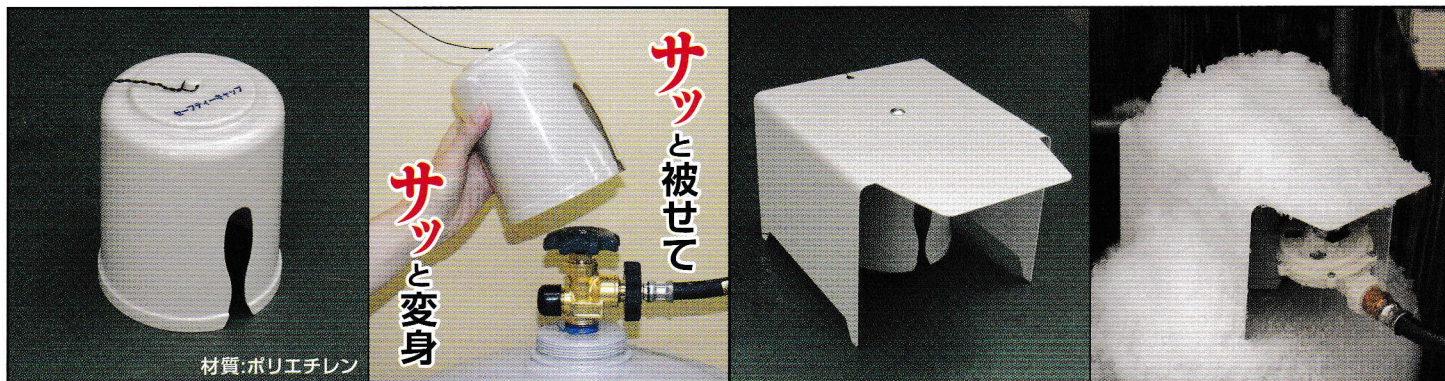

セーフティーキャップ 安価な 保安向上商品!

ボンベの美観 **いたずら防止** バルブの保護 **ワンタッチ着脱** **雪害対策**

業界60有余年の間、なぜなかったの。安価で素晴らしい商品。