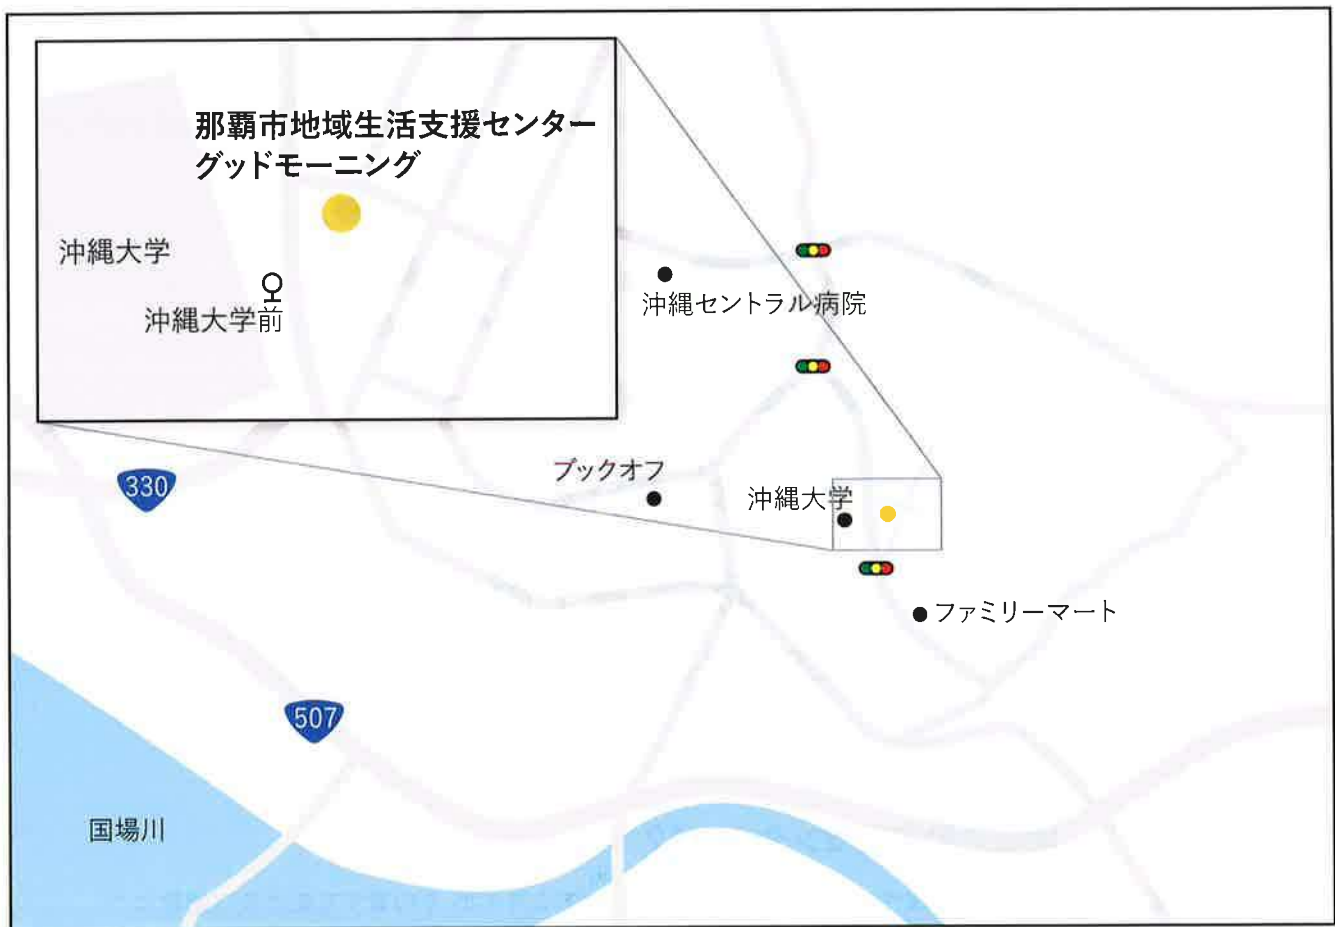

## ■ アクセス

〒902-0077 沖縄県那覇市長田1丁目24-1

バスをご利用の場合

那覇バス「沖縄大学前」下車徒歩2分

モノレールをご利用の場合

「安里駅」徒歩24分

👉 那覇市在住の方なら無料でどなたでもご利用できます。(\*一部実費負担あり)

👉 那覇市外の方も無料でご利用できますが一度ご相談ください。