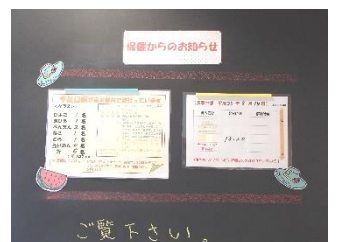

② 園からのお知らせ

【園だより】・・・毎月1冊各ご家庭にお配りしている園だより、「楽しみに読んでいます」と皆様からご好評頂いています。内容は、園からのお知らせ、クラスだより、ほけんだより、献立表、行事案内・保育の準備物なども記載しています。

【行事予定表】・・・園だよりと一緒に配布いたしますので見やすい所に貼る等して、日々内容をご確認して下さい。

【モニター掲示板】・・・玄関のモニターにて幼児クラスの日々子ども達の様子をお知らせしています。また、事前の準備物やクラスでのお知らせ内容等も掲示することがありますので、送迎の際ご覧下さい。(カリキュラムは、当日活動が変更することもあります。) また、乳児クラスの方も幼児の活動の様子をぜひご覧ください。

【掲示板】・・・園全体の事についてのお知らせは事務所前のブラックボードに、掲示してあります。

(園より) 園からのお知らせの他、地域の情報などを掲示しています。

(各クラスより) 各クラスからの連絡事項を掲示板に掲示しています。

(保健より) 伝染病のお知らせやほけんニュースなどを掲示しています。健康面など参考にご覧下さい。

(給食室より) (玄関左)
献立表・給食サンプル・お知らせなどを掲示しています。家庭での食事の参考にしてください。