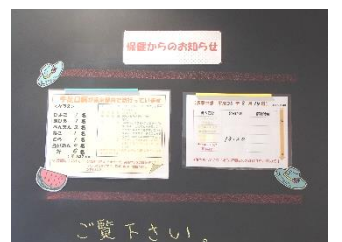

② 園からのお知らせ

【園だより】・・・毎月1冊各ご家庭にお配りしている園だより、「楽しみに読んでいます」と皆様からご好評頂いています。内容は、園からのお知らせ、クラスだより、ほけんだより、献立表、行事案内・保育の準備物なども記載しています。

【行事予定表】・・・園だよりと一緒に配布いたしますので見やすい所に貼る等して、日々内容をご確認して下さい。

【モニター掲示板】・・・玄関のモニターにて幼児クラスの日々の子どもの様子をお知らせしています。また、事前の準備物やクラスでのお知らせ内容等も掲示することがありますので、送迎の際ご覧下さい。(カリキュラムは、当日活動が変更することもあります。) また、乳児クラスの方も幼児の活動の様子をぜひご覧ください。

【掲示板】・・・園全体の事についてのお知らせは事務所前のブラックボードに、掲示してあります。

(園より) 園からのお知らせの他、地域の情報などを掲示しています。

(各クラスより) 各クラスからの連絡事項を掲示板に掲示しています。

(保健より) 伝染病のお知らせやほけんニュースなどを掲示しています。健康面など参考にご覧下さい。

(給食室より) (玄関左)
献立表・給食サンプル・お知らせなどを掲示しています。家庭での食事の参考にしてください。