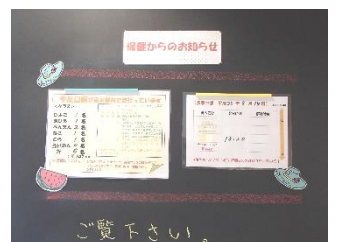

② 園からのお知らせ

【園だより】・・・毎月1冊各ご家庭にお配りしている園だより、「楽しみに読んでいます」と皆様からご好評頂いています。内容は、園からのお知らせ、クラスだより、ほけんだより、献立表、行事案内・保育の準備物なども記載しています。

【行事予定表】・・・園だよりと一緒に配布いたしますので見やすい所に貼る等して、日々内容をご確認して下さい。

【モニター掲示板】・・・玄関のモニターにて幼児クラスの日々子ども達の様子をお知らせしています。また、事前の準備物やクラスでのお知らせ内容等も掲示することがありますので、送迎の際ご覧下さい。(カリキュラムは、当日活動が変更することもあります。) また、乳児クラスの方も幼児の活動の様子をぜひご覧ください。

【掲示板】・・・園全体の事についてのお知らせは事務所前のブラックボードに、掲示してあります。

(園より) 園からのお知らせの他、地域の情報などを掲示しています。

(各クラスより) 各クラスからの連絡事項を掲示板に掲示しています。

(保健より) 伝染病のお知らせやほけんニュースなどを掲示しています。健康面など参考にご覧下さい。

(給食室より) (玄関左)
献立表・給食サンプル・お知らせなどを掲示しています。家庭での食事の参考にしてください。