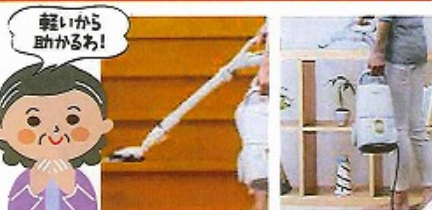

ロボット掃除機「ルーロ」
MC-RX200S

89,800円(税別)

※1(ホワイト)・※2(ブラック)・※3(ピンク)の合計税別価格です。
メーカー標準価格 111,000円(税別)
●本体寸法:幅330×奥行325×高さ92mm ●本体質量:約3.0kg(本体のみ)

世界最軽量※1
紙パック式
掃除機

階段や棚の上もラクラク!

軽くて小回りが
利くから階段や
棚の上、狭い場所
などのお掃除に!

軽いから
助かるわ!

ハウスダスト発見センサー
LED ナビライト
小回りが容易なスリムノズル

「パナソニックの店」
取り扱いモデルオリジナル仕様
●LEDナビライト付
「階段まがるスリムノズル」
付属

紙パック式掃除機
MC-JP510GS
※W(ホワイトゴールド)・
※P(ピンクゴールド)
49,800円(税別)

●本体寸法:幅192×奥行383×高さ191mm ●本体質量※2:約2.0kg < 標準質量※2約3.6kg >